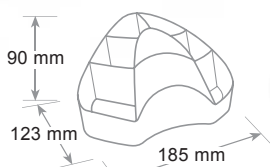

Dimensione - Size - Dimension