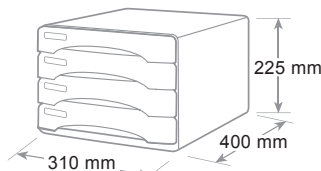

Dimensione - Size - Dimension