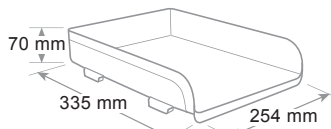

Dimensione - Size - Dimension

B N V TU

colori opachi - mat colors - couleurs opaques