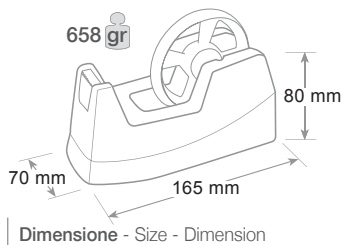

Confezione in scatola
singola stampata
Supplied in a print individual box
Fourni en boîte imprimée individuelle

ref.	colore/color/ couleur	8007024...	pz/pcs
431TLN	N nero / black / noir	...503793	12
431TLA	A blu / blue / bleu	...503809	12