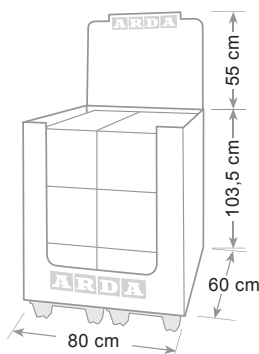

Dimensione - Size - Dimension

ref. 170 PBX

PALL BOX
Valigetta Smile
Mobile suspension file case
Mallette

Contiene n. 12 pezzi colori assortiti
N. 12 pcs. assorted colors
N. 12 pièces couleurs assorties

ref.		8003438... pz/pcs
170 PBX	n. 12 valigette portadocumenti Smile n. 12 Smile mobile suspension file case n. 12 Mallette Smile	→ pag. 118 ...012241 1