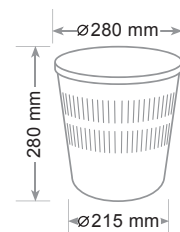

Dimensione-Size-Dimension