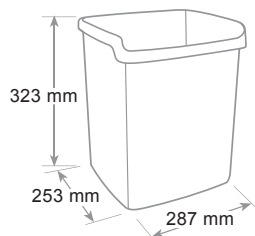

ref. 8116...

Cestino Mydesk Waste paper bin - Corbeille à papier

Materiale infrangibile. Capacità 15 litri - forma rettangolare. Superficie interna liscia per facilitare la pulizia e lo svuotamento. Bordo superiore ripiegato. Impilabile per guadagnare spazio nel trasporto. Finitura lucida.

Unbreakable material. 15 litre capacity - rectangular model. Smooth internal surface to facilitate cleaning. Curved, rounded rim. Shape to allow stacking and save space during transport. Glossy finish.

Matériel incassable. Capacité 15 litres - rectangulaire. Surface lisse interne pour faciliter le nettoyage et jeter facilement les papiers. Rebord empilable pour économiser espace lors du transport. Finition brillante.

INFRANGIBILE
UNBREAKABLE-INCASSABLE

Dimensione - Size - Dimension