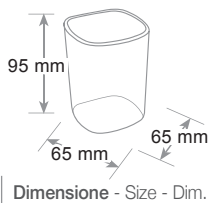

Portapenne Classic
Pen holder - Pot à crayon

Grande capienza e stabilità sulla scrivania.
Large capacious, stable pen holder for the desk top.
Bonne contenance et très stable sur le bureau.