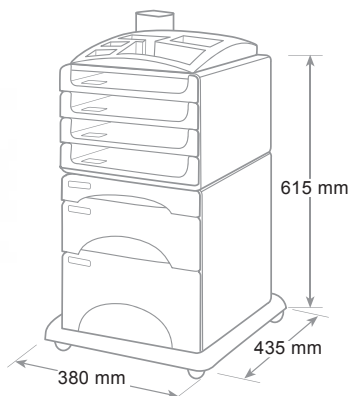

Dimensione - Size - Dimension