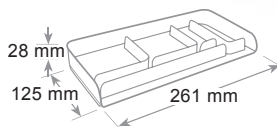

Dimensione - Size - Dimension