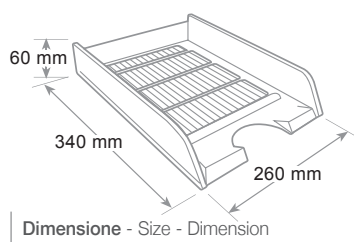

colori opachi - mat colors - couleurs opaques

ref.	colore/color/couleur	8003438...	pz/pcs
15510 N	nero / black / noir	...155252	10
15510 A	blu / blue / bleu	...155153	10
15510 R	rosso / red / rouge	...155139	10
15510 GR	grigio / grey / gris	...155207	10