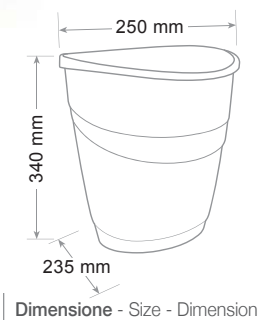

materiale **INFRANGIBILE**
UNBREAKABLE-INCASSABLE

Cestino Smile Waste paper bin - Corbeille à papier

Materiale infrangibile. Capacità 16 litri - forma ovale. Superficie interna liscia per facilitare la pulizia e lo svuotamento. Bordo superiore ripiegato con impugnatura integrata. Forma impilabile per guadagnare spazio nel trasporto.

Unbreakable material. 16 litre capacity - oval model. Smooth internal surface to facilitate cleaning and empty the bin. Curved rim with ergonomic integrated handgrip. Shape to allow stacking and save space during transport.

Matériel incassable. Capacité 16 litres - ovale. Surface lisse interne pour faciliter le nettoyage et jeter facilement les papiers. Large rebord avec poignée pour une bonne maniabilité et pour prise facile. Empilable pour économiser espace lors du transport.

ref.	colore/color/ couleur	8003438...	pz/pcs
TR4116 BL	azzurro / light blue / bleu clair	...003225	10
TR4116 V	verde / green / vert	...004017	10
TR4116 VI	viola / violet / violet	...003218	10
TR4116 AR	arancio / orange / orange	...003980	10
TR4116 GR	grigio / grey / gris	...003997	10

4116 N	nero / black / noir	...004901	10
4116 A	blu / blue / blue	...004925	10
4116 R	rosso / red / rouge	...004918	10

Portapenne Smile Pen holder - Pot à crayon

Materiale infrangibile. Grande capienza e stabilità sulla scrivania.

Unbreakable material. Large capacious, stable pen holder for the desk top.

Matériel incassable. Bonne contenance et très stable sur le bureau.

ref.	colore/color/ couleur	8003438...	pz/pcs
TR5111 BL	azzurro / light blue / bleu clair	...002730	12
TR5111 V	verde / green / vert	...800084	12
TR5111 AR	arancio / orange / orange	...800107	12
TR5111 GR	grigio / grey / gris	...007384	12