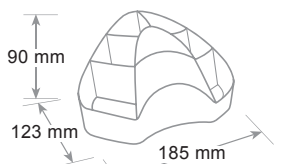

Dimensione - Size - Dimension

Multipot Classic Desk organizer - Multipot

Pratico e versatile sulla scrivania, per contenere penne e accessori vari. Fornito senza accessori di cancelleria raffigurati.

Large capacious, stable pen holder for the desk top. Glossy finish. Supplied without the stationery accessories shown in the photo.

Pratique et astucieux pour rassembler et ranger les accessoires de bureau. Finition brillante. Livré sans accessoires de papeterie représentés.