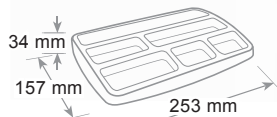

Dimensione - Size - Dimension

Bacinella Classic Pen tidy - Plumier de bureau

Per contenere gli accessori di cancelleria di uso quotidiano. Può essere usata per organizzare i cassetti o sulla scrivania. Fornito senza accessori di cancelleria raffigurati.

To organise standard stationery accessories for everyday use. Can be placed inside a drawer or on the top of the desk. Supplied without the stationery accessories shown in the photo.

Pour rassembler et ranger les accessoires de bureau d'usage quotidien. Peut s'utiliser dans un tiroir ou sur le bureau. Livré sans accessoires de papeterie représentés.