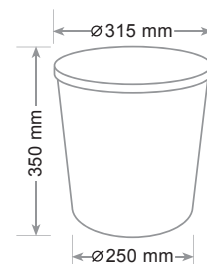

Materiale infrangibile. Capacità 20 litri - forma rotonda. Superficie interna liscia per facilitare la pulizia e lo svuotamento. Nervature interne rinforzate per maggiore resistenza. Forma conica impilabile per guadagnare spazio nel trasporto.

Unbreakable material. 20 litre capacity - round model. Smooth internal surface to facilitate cleaning. Reinforced internal ribs for greater resistance. Shape to allow stacking and save space during transport.

Matériel incassable. Capacité 20 litres - ronde. Surface lisse interne pour faciliter le nettoyage et jeter facilement les papiers. Nervures internes renforcés pour plus de solidité. Empilable pour économiser espace lors du transport.

Dimensione-Size-Dimension