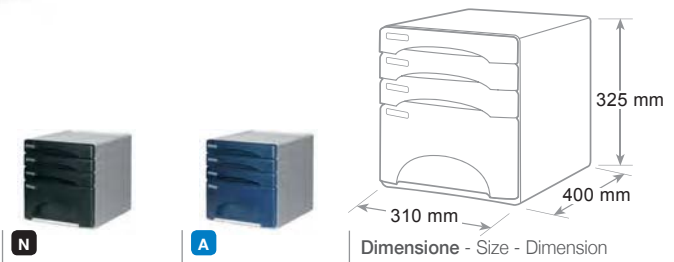

cassetti opachi - mat drawers - tiroirs opaques

ref.	colore/color/ couleur	8003438...	pz/pcs
13G PPPG N	nero / black / noir	...713346	1
13G PPPG A	blu / blue / blue	...713353	1