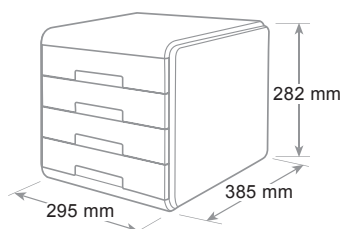

Dimensione - Size - Dimension

INFRANGIBILE
UNBREAKABLE-INCASSABLE