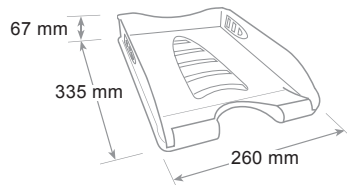

Dimensione - Size - Dimension