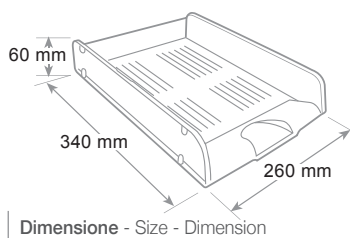

colori opachi - mat colors - couleurs opaques

25310 N	nero / black / noir	...225320	10
25310 A	blu / blue / bleu	...253187	10
25310 R	rosso / red / rouge	...253163	10