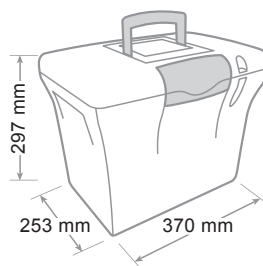

Valigetta Smile Mobile suspension file case - Mallette

In materiale infrangibile, robusta e solida può sopportare grandi pesi. Facile da trasportare grazie alla maniglia integrata. Ideale per archiviare documenti di casa e ufficio. Si impila perfettamente e può essere chiusa con lucchetto. Fornita con 5 cartelline A4 fondo a V-interasse 33 cm.

Unbreakable material, strong and resistant, it can bear heavy loads. Easy to transport thanks to the integrated handle. Ideal for storing documents at home and in the office. Stacking very table, it can be closed with a padlock. The case contains: - 5 suspended A4 files in strong card with V base. 33 cm track width.

Matériel incassable, robuste et solide, support charges lourds. Facile à transporter grâce à la poignée intégrée. Idéal pour ranger des documents à la maison et au bureau. Superposable très stablement, peut être fermée avec un cadenas. Livré avec 5 dossiers A4, fond à V de 33 cm.

Dimensione - Size - Dimension