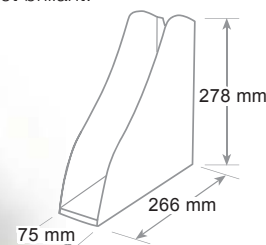

Portariviste Mydesk Magazine file holder - Porte revues

Ideale per archiviare riviste, cataloghi, cartelline. Le aperture sul dorso permettono di intravedere il contenuto. La soglia anteriore molto bassa permette di estrarre con facilità i documenti dall'archivio. Abbinamento di superfici lucide e satinate.

Ideal to achieve magazines, catalogues and dossier. The content can be clearly seen, the open front making it possible to extract archived material with ease. Combination of polished and satin surfaces.

Idéal pour ranger les magazines, catalogues, dossiers. La forme et les ouvertures à l'arrière permettent d'entrevoir le contenu et le seuil avant très bas facilite la saisie des documents. Décor contrasté mat et brillant.

Dimensione - Size - Dimension