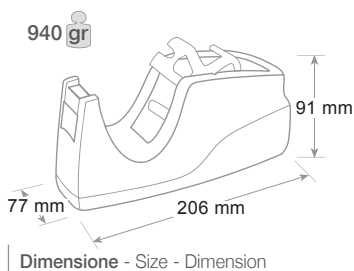

Confezione in scatola
singola stampata
Supplied in a print individual box
Fourni en boîte imprimée individuelle

ref.	colore/color/ couleur	8007024...	pz/pcs
421DN	N nero / black / noir	...503816	5
421DA	A blu / blue / bleu	...503823	5
421DGR	GR grigio / grey / gris	...503755	5
421DAR	AR arancio / orange / orange	...503625	5