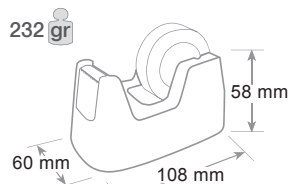

Dimensione - Size - Dimension