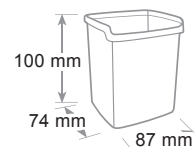

ref.	colore/color/couleur	8003438...	pz/pcs
8111 B	bianco / white / blanc	...015051	12
8111 N	nero / black / noir	...015020	12
8111 V	verde / green / vert	...015044	12
8111 TU	turchese / turquoise	...015037	12

Dimensione - Size - Dimension

SCATOLA ESPOSITORE - DISPLAY - PRESENTOIR

colori opachi assortiti - matt colors assorted - couleurs opaques assortis

ref.	colore/color/couleur	8003438...	pz/pcs
8111ESP	9 pz col. assortiti / 9 pcs col. ass.	...016799	4 display

Art. singolo/Each article/Art. à l'unité : EAN 8003438 016805