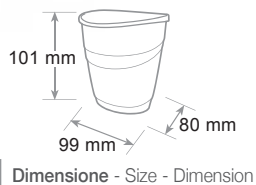

materiale **INFRANGIBILE**
UNBREAKABLE-INCASSABLE

Cestino Smile Waste paper bin - Corbeille à papier

Materiale infrangibile. Capacità 16 litri - forma ovale. Superficie interna liscia per facilitare la pulizia e lo svuotamento. Bordo superiore ripiegato con impugnatura integrata. Forma impilabile per guadagnare spazio nel trasporto.

Unbreakable material. 16 litre capacity - oval model. Smooth internal surface to facilitate cleaning and empty the bin. Curved rim with ergonomic integrated handgrip. Shape to allow stacking and save space during transport.

Matériel incassable. Capacité 16 litres - ovale. Surface lisse interne pour faciliter le nettoyage et jeter facilement les papiers. Large rebord avec poignée pour une bonne maniabilité et pour prise facile. Empilable pour économiser espace lors du transport.

ref.	colore/color/ couleur	8003438...	pz/pcs
TR4116 BL	azzurro / light blue / bleu clair	...003225	10
TR4116 V	verde / green / vert	...004017	10
TR4116 VI	viola / violet / violet	...003218	10
TR4116 AR	arancio / orange / orange	...003980	10
TR4116 GR	grigio / grey / gris	...003997	10

4116 N	nero / black / noir	...004901	10
4116 A	blu / blue / blue	...004925	10
4116 R	rosso / red / rouge	...004918	10

Portapenne Smile Pen holder - Pot à crayon

Materiale infrangibile. Grande capienza e stabilità sulla scrivania.

Unbreakable material. Large capacious, stable pen holder for the desk top.

Matériel incassable. Bonne contenance et très stable sur le bureau.

ref.	colore/color/ couleur	8003438...	pz/pcs
TR5111 BL	azzurro / light blue / bleu clair	...002730	12
TR5111 V	verde / green / vert	...800084	12
TR5111 AR	arancio / orange / orange	...800107	12
TR5111 GR	grigio / grey / gris	...007384	12