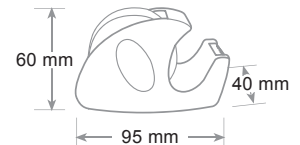

Dimensione - Size - Dimension

Lama taglianastro in metallo
Tape cutter in metal
Lame de coupe en métal