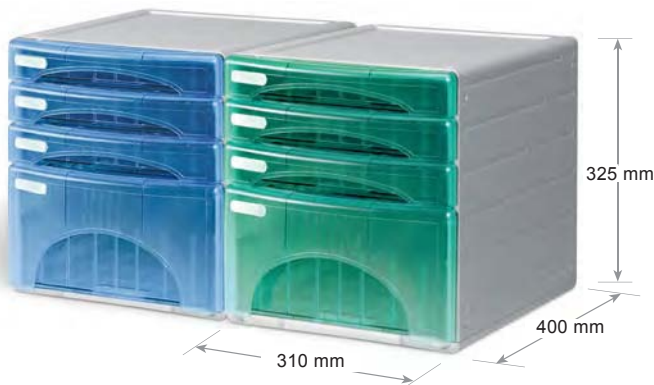

TR 13G PPPG BL	azzurro / light blue / bleu clair	...723512	1
TR 13G PPPG V	verde / green / vert	...723505	1