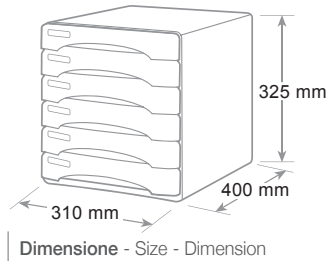

Cassettiera 6 cassetti Olivia

6 Drawer cabinet

Bloc 6 tiroirs

Scocca e cassetti in polistirolo. 6 cassetti con blocco di fine corsa, foro sulla base per una presa agevole dei documenti, etichette e porta-etichette. Cassetti extra large con formato utile cm 26 x 33 x 3 h. per contenere cartelline 3 lembi. Sovrapponibili e accostabili. Per un fissaggio maggiore sono disponibili optional raccordi di aggancio. Piedini antiscivolo e antigraffio.

Body and drawers in PS material. 6 drawers with slide stops, hole on the base to facilitate withdrawal of documents, labels and label-holders. Extra size of drawers with useful size cm 26 x 33 x 3 h, accepts 3 flap folders. The cabinets can be lined up or stacked. Plastic connector are available as an optional for a perfect connexion. Non-slip and anti-scratch rubber feet.

Structure et tiroirs en polystyrène. 6 tiroirs avec butée d'arrêt, trou de préhension pour saisir aisément les documents, étiquettes et porte-étiquettes. Tiroirs extra large avec dimension utile cm 26 x 33 x 3 h, acceptent chemises 3 rabats. Empilables et modulaires. Optionnel sont disponibles des raccords pour un empilage sans glissement. Pieds antidérapants et anti-rayures.

N

A

GR

cassetti opachi - mat drawers - tiroirs opaques

ref.	colore/color/couleur	8003438...	pz/pcs
13G 6P N	nero / black / noir	...713667	1
13G 6P A	blu / blue / blue	...713643	1
13G 6P GR	grigio / grey / gris	...713629	1

BL

V

cassetti trasparenti - transparent drawers - tiroirs transparentes

TR 13G 6P BL	azzurro / light blue / bleu clair	...723406	1
TR 13G 6P V	verde / green / vert	...723499	1

Confezione in scatola singola

Individually packed
Conditionnement a l'unité