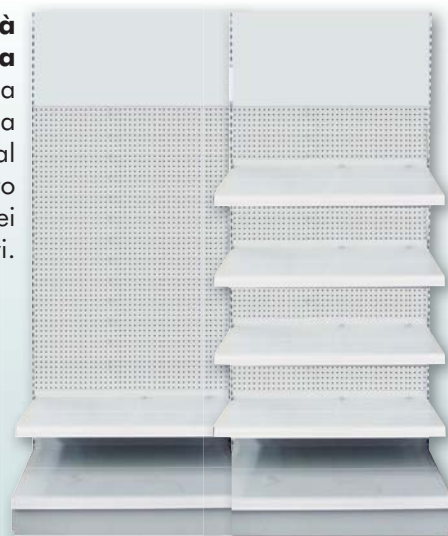

**ARDA**®

[www.arda.it](http://www.arda.it)

**FAI LA DIFFERENZA**

MERCHANDISING

**COMUNICAZIONE IMMEDIATA**  
GRAZIE AL PANNELLO PERSONALIZZABILE

**STRUTTURA SOLIDA IN METALLO VERNICIATO**  
CON BASE E RIPIANO POSIZIONABILE A DIVERSE  
ALTEZZE PER UNA MIGLIORE E RAZIONALE  
ESPOSIZIONE DEI PRODOTTI

**LA GIUSTA RISPOSTA AD OGNI ESIGENZA**

**Elevata capacità espositiva**  
grazie alla modularità della struttura e al posizionamento personalizzabile dei ripiani espositivi.

5 MOTIVI PER INSERIRE UNO  
SCAFFALE ARDA

- QUALITÀ
- MADE IN ITALY
- MARGINALITÀ
- ESPOSIZIONE CORRETTA
- ASSORTIMENTO

Pratico espositore  
in filo metallo per  
lavagne

UFFICIO

VISUAL e UFFICIO