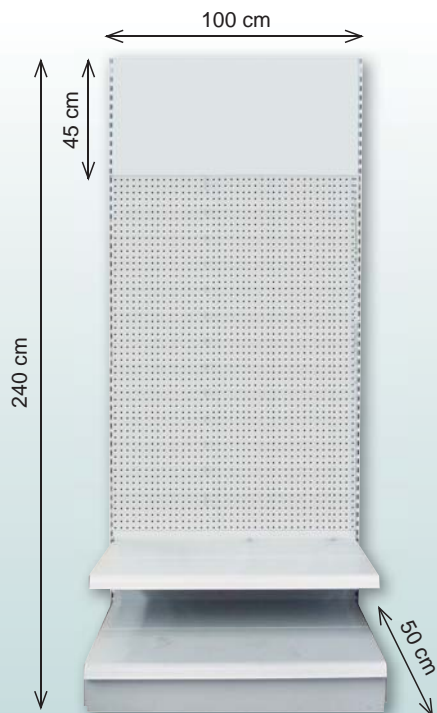

**ARDA**®

[www.arda.it](http://www.arda.it)

**FAI LA DIFFERENZA**

MERCHANDISING

**COMUNICAZIONE IMMEDIATA**  
GRAZIE AL PANNELLO PERSONALIZZABILE

**STRUTTURA SOLIDA IN METALLO VERNICIATO**  
CON BASE E RIPIANO POSIZIONABILE A DIVERSE  
ALTEZZE PER UNA MIGLIORE E RAZIONALE  
ESPOSIZIONE DEI PRODOTTI

**LA GIUSTA RISPOSTA AD OGNI ESIGENZA**

**Elevata capacità espositiva**  
grazie alla modularità della struttura e al posizionamento personalizzabile dei ripiani espositivi.

5 MOTIVI PER INSERIRE UNO  
SCAFFALE ARDA

- QUALITÀ
- MADE IN ITALY
- MARGINALITÀ
- ESPOSIZIONE CORRETTA
- ASSORTIMENTO

Pratico espositore  
in filo metallo per  
lavagne

UFFICIO

VISUAL e UFFICIO