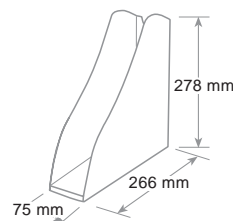

Portacorrispondenza Mydesk Letter tray - Corbeille à courrier

Per A4 fino a cm 23 x 32. Sovrapponibile diritto o a scalare. A richiesta sono disponibili distanziali per sovrapporre due o più pezzi raddoppiando lo spazio tra i portacorrispondenza. Finitura lucida.

Takes A4 sheets up to cm 23 x 32. Can be stacked vertically or in steps, remaining stable. Plastic risers are available optional for stacking of two or more trays in order to double storage space. Glossy finish.

Accepte le format A4 et jusqu'à cm 23 x 32. Empilable en vertical ou à échelle. Sont disponibles des rehausse pour la superposition de plus corbeilles et doubler l'espace utile entre les corbeilles. Finition brillante.

INFRANGIBILE
UNBREAKABLE-INCASSABLE

ref. 85510...

colori opachi - mat colors - couleurs opaques

ref.	colore/color/couleur	8003438...	pz/pcs
85510 B	bianco / white / blanc	...014931	10
85510 N	nero / black / noir	...014900	10
85510 V	verde / green / vert	...014924	10
85510 TU	turchese / turquoise	...014917	10

DISTANZIALI - RISER - REHAUSSES **N**

8530 N	nero / black / noir	...015495	1

Distanziali Risers - Rehaussees

Il kit è composto da 4 distanziali.

The kit consist of 4 risers.

Le kit est composé de 4 pièces.

ref. 8530N

Portariviste Mydesk Magazine file holder Porte revues

Per archiviare riviste, cataloghi, cartelline. Le aperture sul dorso permettono di intravedere il contenuto. La soglia anteriore molto bassa permette di estrarre con facilità i documenti dall'archivio.

To file magazines, catalogues and dossiers. The content can be clearly seen, the open front makes it possible to extract archived material with ease.

Pour ranger les dossiers. La forme et les ouvertures à l'arrière permettent d'entrevoir le contenu et le seuil avant très bas facilite la saisie des documents.