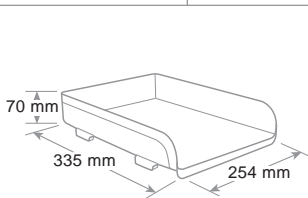

rossoitalia
ARDA

Made in Italy
Italian quality & design

MINI

Rosso Red Rouge

ref.		8003438...	pz/pcs
85510RIR	portacorrispondenza / letter tray / corbeille à courrier	...019424	10
7118RIR	portariviste / magazine file-holder / porte revues	...019448	10
18P4PRIR	cassettiera / drawer cabinet / bloc tiroir	...019462	1
19P3PRIR	mini cassettiera / mini drawer cabinet / mini bloc tiroir	...020215	4

ref.		8003438...	pz/pcs
8111RIR	portapenne / pen holder / pot à crayon	...019486	12
8116RIR	cestino / waste paper bin / corbeille à papier	...019509	10
8110RIR	bacinella / pen tidy / plumier de bureau	...019523	10