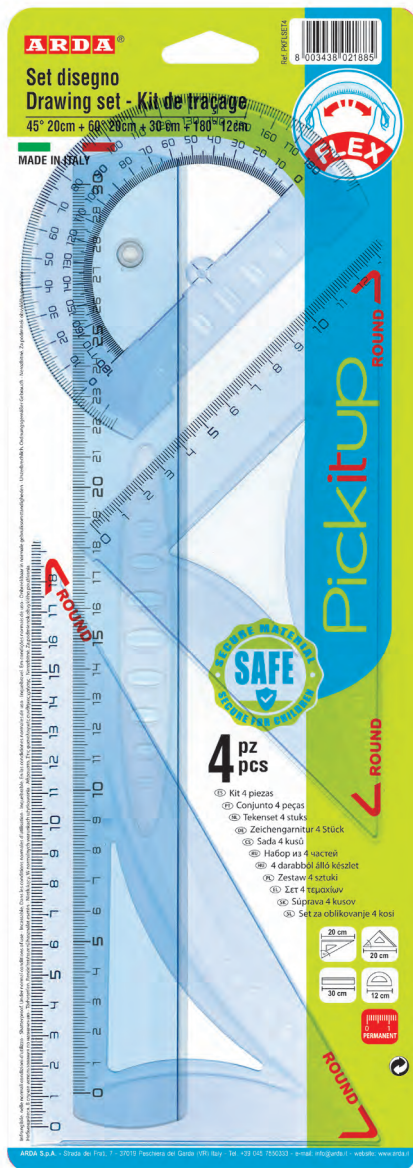

**INFRANGIBILE
SHATTERPROOF
INCASSABLE**

Set disegno 4 pz

Drawing set 4 pcs

Set de traçage 4 pcs

* eccetto goniometro
except protractor - sauf que rapporteur

Smusso, tirachina e bordo interno
Bevelled edge, ink-edge and finger lift
Facette, bord anti-tache et bord intérieur

Ref. PKFLSET4

Art.	EAN13 art.	Descrizione / Description	INNER pcs	EAN13 inner	MASTER pcs
PKFLSET4	8003438021885	Set 4 pz : 45° cm.20 + 60° cm.20 + R30 + 180° cm.12	50	8003438021953	50