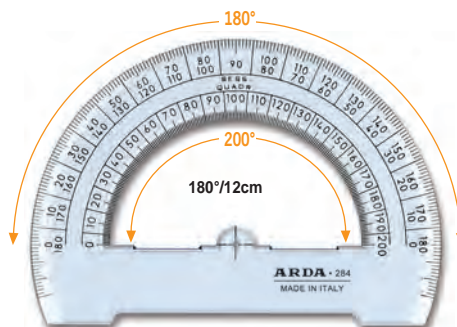

Smusso e bordo interno
Bevelled edge and finger lift
Facette et bord intérieur

Ref. 294SS
Con decimetro
With ruler 10 cm - Avec décimètre

Ref. 284SS

Ref. 296SS

Art.	EAN13 art.	Descrizione / Description	INNER pcs	EAN13 inner	MASTER pcs
294SS	8003438002945	180° cm.10 con decim.	20	8003438212948	900
284SS	8003438002846	180° cm.12	20	8003438212849	660
296SS	8003438002969	180° cm.15	20	8003438202963	20