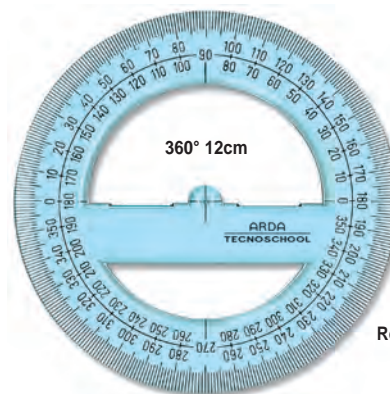

Doppio e Triplo decimetro

Finger grip ruler 20-30cm
Double e triple décimètre

2 millimetrate. Impugnatura corta.
2 graduations. Short grip.
2 graduations. Poignée courte.

Art.	EAN13 art.	Descrizione / Description	INNER pcs	EAN13 inner	MASTER pcs
403SS	8003438004031	cm. 20	20	8003438104038	300
406SS	8003438004062	cm. 30	20	8003438104069	160

Goniometri

Protractor
Rapporteur

Smusso e bordo interno
Bevelled edge and finger lift
Facette et bord intérieur

Ref. 405SS

Art.	EAN13 art.	Descrizione / Description	INNER pcs	EAN13 inner	MASTER pcs
404SS	8003438004048	180° cm.10	20	8003438104045	900
407SS	8003438004079	180° cm.12	20	8003438104076	660
405SS	8003438004055	360° cm.12	20	8003438104052	480

Curvilinee

French curves
Set de 3 pistolets

Con doppio tirachina
With double ink-edge
Double bord anti-tache

Art.	EAN13 art.	Descrizione / Description	INNER pcs	EAN13 inner	MASTER pcs
41200	8003438412003	Set 3 pz curvilinee/french curves/pistolets	10	8003438412027	190