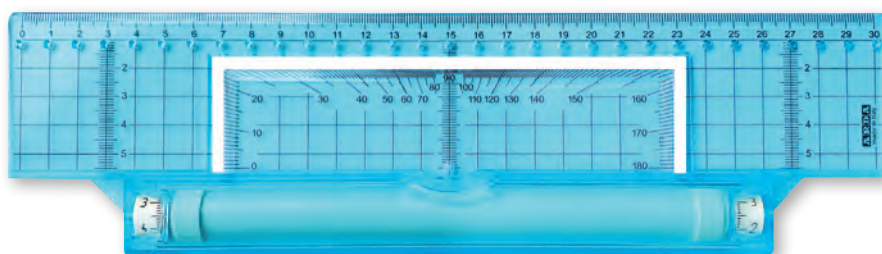

Righe parallele

Parallel rulers
Règles parallèles

Ref. 325SC