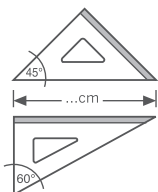

**PUNTE ARROTONDATE
DI SICUREZZA**

**ROUND EDGES FOR
SECURITY**

**BOUTS RONDUS POUR
PLUS DE SECURITÉ**

Ref. 40115 - 20 - 25 - 30 - 35 SS