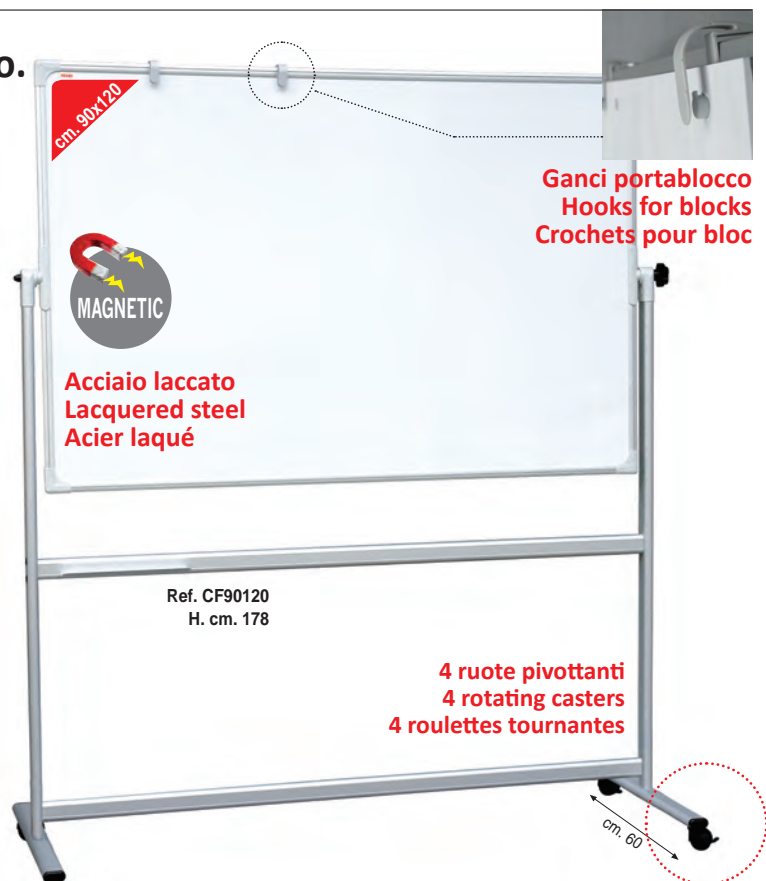

Ganci portablocco
Hooks for blocks
Crochets pour bloc

Acciaio laccato
Lacquered steel
Acier laqué

Ref. CF90120
H. cm. 178

4 ruote pivotanti
4 rotating casters
4 roulettes tournantes

Art.	EAN13 art.	Descrizione / Description	INNER pcs	EAN13 inner	MASTER pcs
CF90120	8007024500273	cm. 90x120	1	8007024500273	1