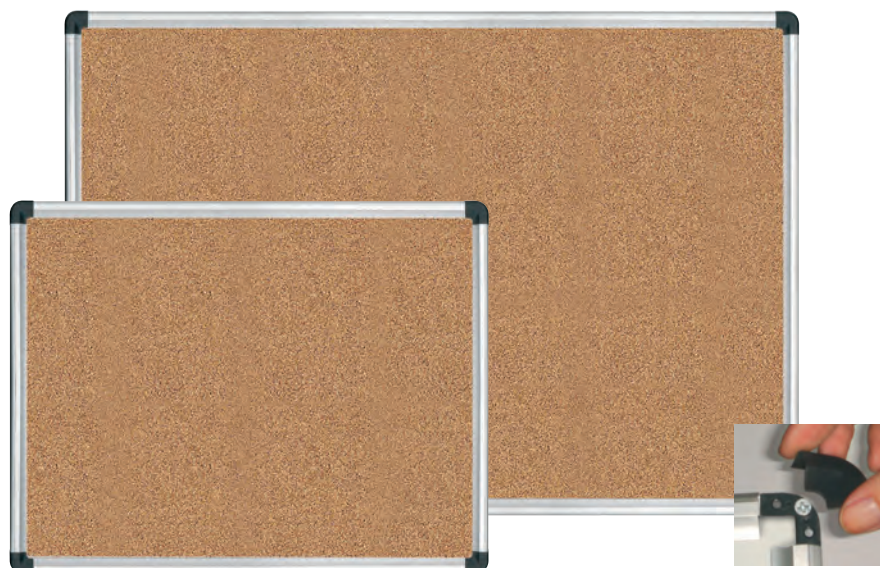

CORNICE IN ALLUMINIO ANODIZZATO

Anodized aluminium frame
Cadre en aluminium anodisé

PACKAGING :
scatola singola con protezioni
safe single box with protections
boite individuelle avec protections

ACCESSORI COMPRESI :
Viti di fissaggio al muro.
ACCESSORIES INCLUDED :
Wall fixing kit.

ACCESSOIRES INCLUS :
Vis de fixation au mur.

cm. 45x60   cm. 60x90   cm. 90x120
Ref. AS4560   Ref. AS6090   Ref. AS90120

Art.	EAN13 art.	Descrizione / Description	INNER pcs	EAN13 inner	MASTER pcs
AS4560	8007024500099	cm. 45x60	1	8007024500099	10
AS6090	8007024500105	cm. 60x90	1	8007024500105	1
AS90120	8007024500112	cm. 90x120	1	8007024500112	1

CORNICE IN ALLUMINIO ANODIZZATO

Anodized aluminium frame
Cadre en aluminium anodisé

PACKAGING :
scatola singola con protezioni
safe single box with protections
boite individuelle avec protections

ACCESSORI COMPRESI : vaschetta
portaoggetti. Viti di fissaggio al muro.
ACCESSORIES INCLUDED :
accessory tray. Wall fixing kit.
ACCESSOIRES INCLUS : corbeille
porte objets. Vis de fixation au mur.