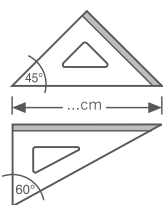

Smusso, tirachina e bordo interno
Bevelled edge, ink-edge and finger lift
Facette, bord anti-tache et bord
intérieur

Ref. PKFL4520

Art.	EAN13 art.	Descrizione / Description	INNER pcs	EAN13 inner	MASTER pcs
PKFL4520	8003438021823	45° cm. 20	20	8003438021892	240