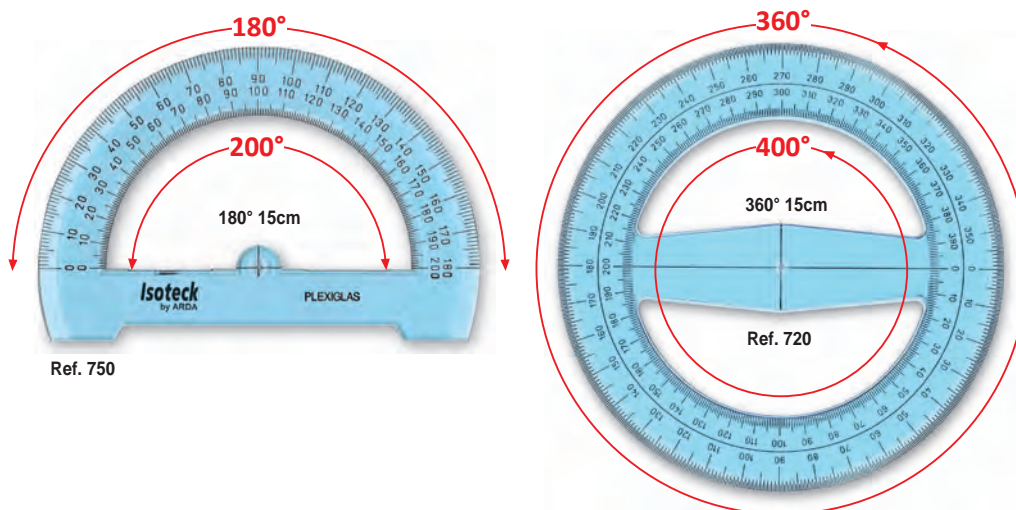

plexiglas

Smusso e bordo interno
Bevelled edge and finger lift
Facette et bord intérieur

Art.	EAN13 art.	Descrizione / Description	INNER pcs	EAN13 inner	MASTER pcs
750	8003438007506	180° cm. 15	10	8003438107503	10
720	8003438007209	360° cm. 15	10	8003438107206	10