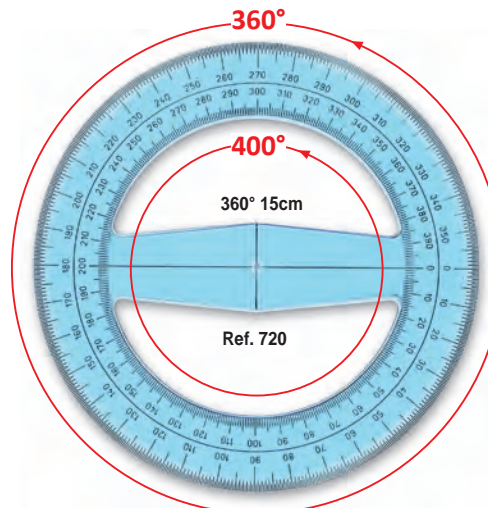

PROFESSIONAL - HIGH QUALITY

Righe per parallelografi

Parallel rulers
Règles pour parallèles

Ref. 70150 - 60 - 70 - 80 -100 -120

Guscette in plexiglas per scorrimento a filo
Plexiglas slide-guides for thread
Glissières en plexiglas pour fil

Smusso e tirachina
Bevelled edge and ink-edge
Facette et bord anti-tache

Art.	EAN13 art.	Descrizione / Description	INNER pcs	EAN13 inner	MASTER pcs
70150	8003438701503	cm. 50	1	8003438701503	10
70160	8003438701602	cm. 60	1	8003438701602	10
70170	8003438701701	cm. 70	1	8003438701701	10
70180	8003438701800	cm. 80	1	8003438701800	10
* 701120	8003438701121	cm. 120	1	8003438701121	10

* Ricavate da lastra - Cut from plate
Découpé à partir de la plaque

Doppio e Triplo decimetro

Finger grip ruler 20-30cm
Double e triple décimètre

2 millimetrature. Impugnatura lunga.
2 graduations. Long grip.
2 graduations. Longue poignée.

Ref. 68020

Ref. 68030

Art.	EAN13 art.	Descrizione / Description	INNER pcs	EAN13 inner	MASTER pcs
68020	8003438680204	cm. 20	10	8003438681201	10
68030	8003438680303	cm. 30	10	8003438681300	10

Goniometri

Protractor
Rapporteur

Smusso e bordo interno
Bevelled edge and finger lift
Facette et bord intérieur

Ref. 750

Ref. 720

Art.	EAN13 art.	Descrizione / Description	INNER pcs	EAN13 inner	MASTER pcs
750	8003438007506	180° cm. 15	10	8003438107503	10
720	8003438007209	360° cm. 15	10	8003438107206	10