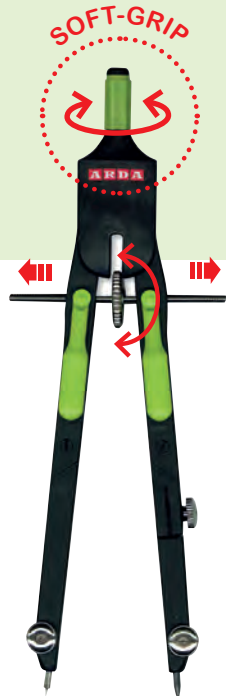

Astuccio stand-up : protegge il compasso e tutti gli accessori.
lo apri, lo pieghi e hai tutto a portata di mano !

Stand-up fabric case : save your compass and accessories.
open it, fold it and you have everything
at your fingertips !

ASTUCCIO
APRI, PIEGA E DISEGNA!
.....
STAND-UP
FABRIC CASE
OPEN IT, FOLD IT, USE IT !