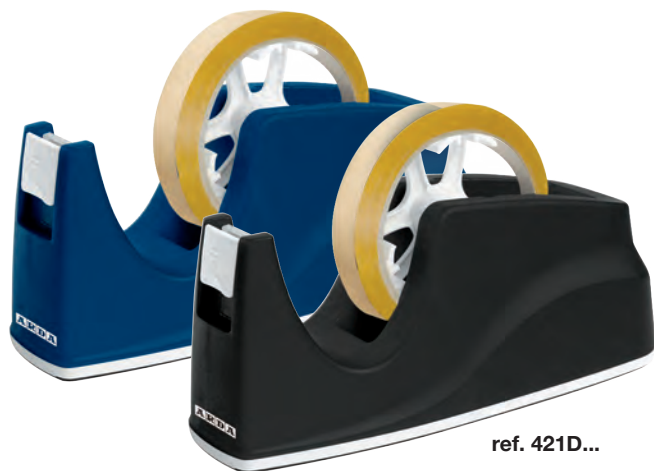

ref. 421D...

Con adattatore bivalente per nastri mt. 33 e mt. 66.

Dual adaptor for rolls mt 33 and mt 66.

Avec adaptateur pour rouleau mt 33 et mt 66.

BIG

Dispenser tendinaastro Wave BIG Dispenser - Dévidoir