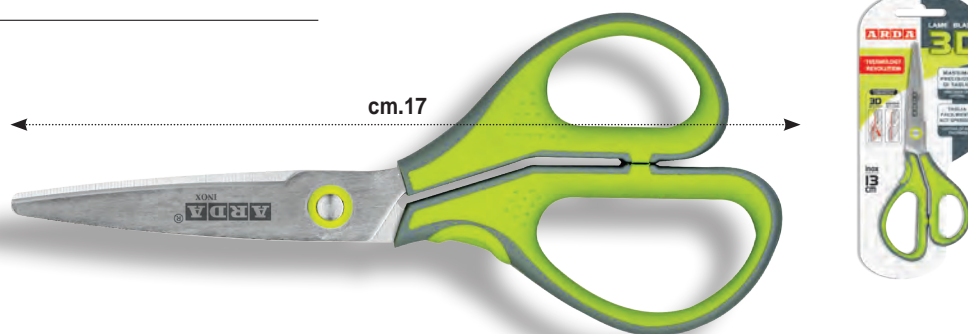

3D | cm. 13 - cm. 17

La tecnologia 3D permette:

- accoppiamento perfetto delle lame, per garantire precisione assoluta nel taglio
- taglio di alti spessori e con minimo sforzo
- riduce i residui di colla sulle lame
- maggiore durata della affilatura delle lame
- lame in acciaio inossidabile

3D technology allows:

- perfect pair of blades, to guarantee absolute precision in the cut
- cutting of high thickness with minimal effort
- reduces the residues of glue on the blade
- longer blade sharpening
- stainless steel blades

**MASSIMA
PRECISIONE
DI TAGLIO**

PRECISION OF
CUTTING

**TAGLIA
FACILMENTE
ALTI SPESSORI**

CUTTING OF HIGH
THICKNESS

La technologie 3D permet :

- Un positionnement parfait des lames pour garantir une précision absolue dans la coupe
- de couper plus d'épaisseur avec un minimum d'effort
- de réduire les résidus de colle sur la lame
- d'augmenter la tenue de l'affûtage des lames
- lames en acier inoxydable

3D

**TECHNOLOGY
REVOLUTION**

Art.	EAN13 art.	Descrizione / Description	INNER pcs	EAN13 inner	MASTER pcs
FB133D	8003438021472	Forbice 3D cm.13 in blister	10	8003438021496	100

Art.	EAN13 art.	Descrizione / Description	INNER pcs	EAN13 inner	MASTER pcs
FB173D	8003438021489	Forbice 3D cm.17 in blister	10	8003438021519	100

COMFORT COLOUR | cm. 18

Lame in acciaio inossidabile. Impugnatura in ABS.

Stainless steel blades. Grip in ABS

Lames en acier inoxydable. Poignée ABS.

Art.	EAN13 art.	Descrizione / Description	INNER pcs	EAN13 inner	MASTER pcs
FD1818	8003438016584	in blister	10	8003438016621	100