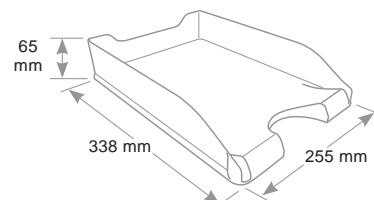

ref.	colore/color/ couleur	8003438...	pz/pcs
TR95CR	cristallo / cristal / cristal	...023537	10
TR95BL	azzurro / light blue / bleu clair	...023544	10
TR95V	verde / green / vert	...023551	10
95N	nero / black / noir	...023568	10