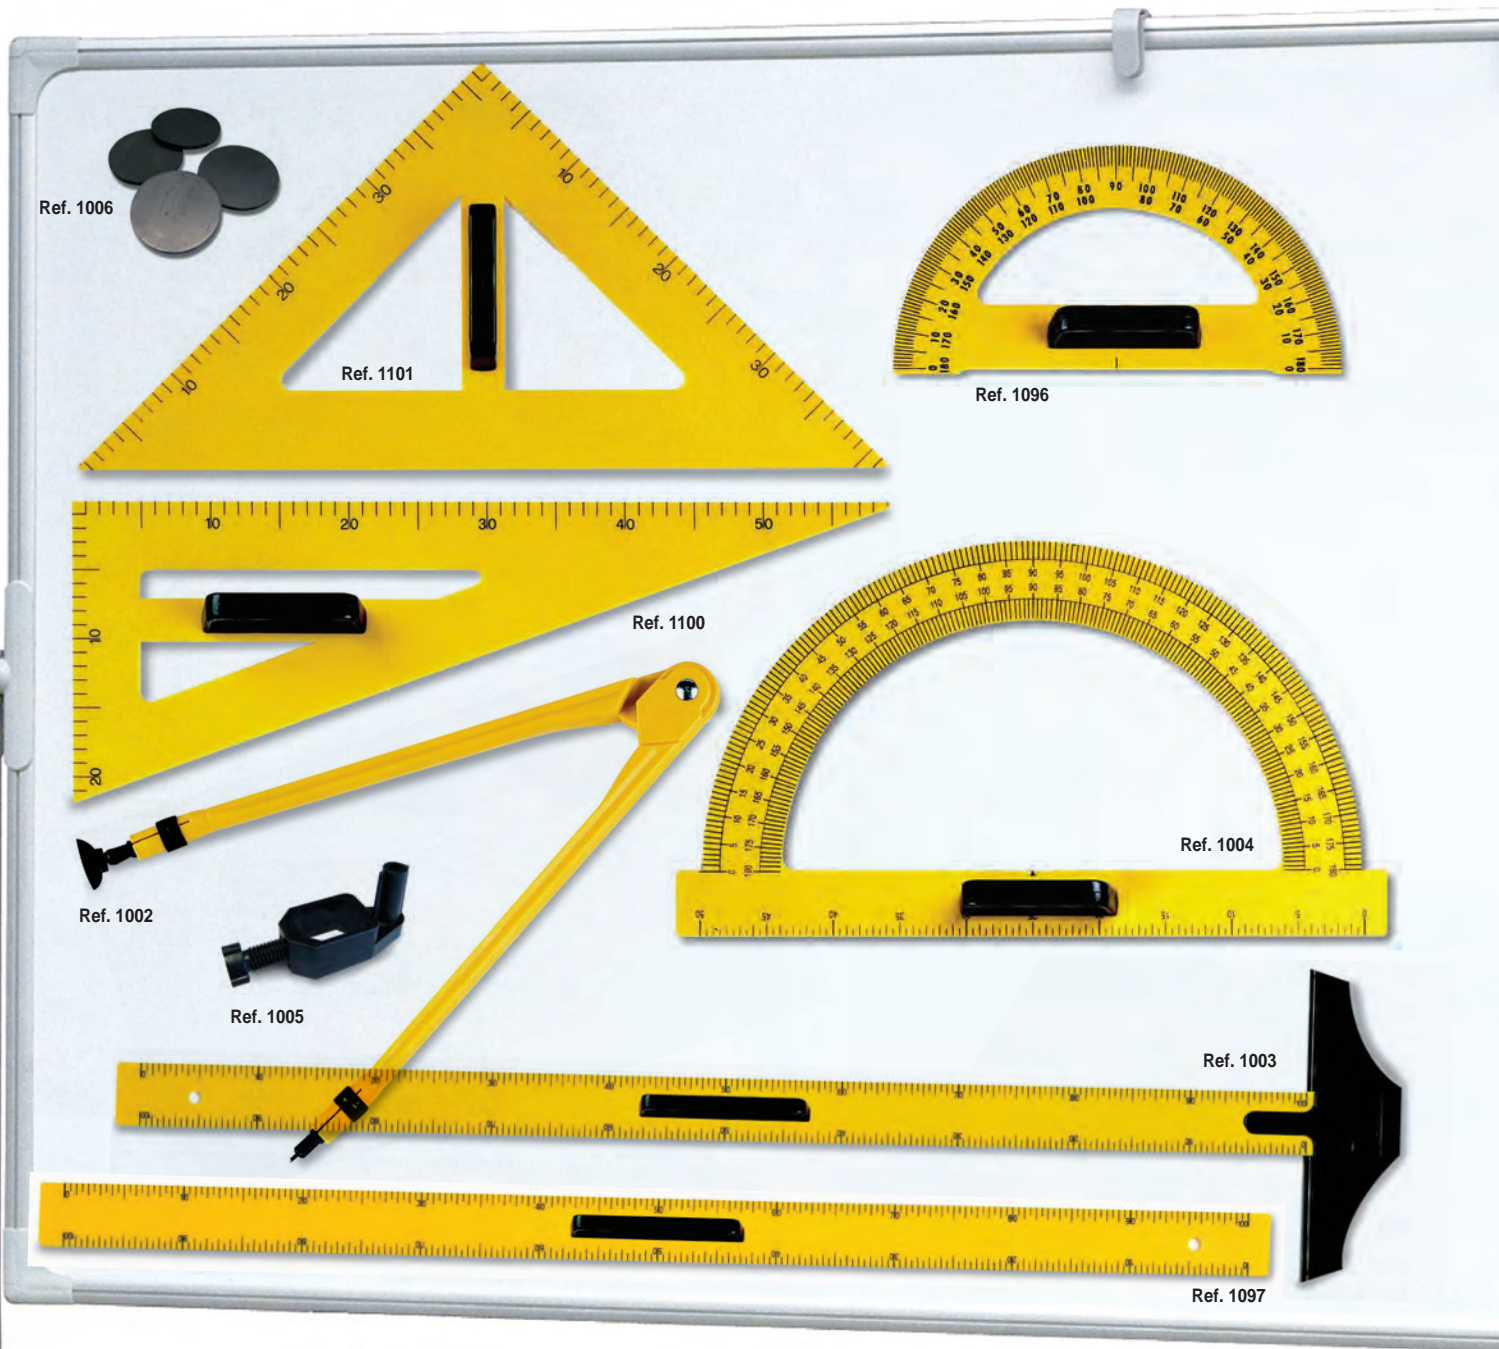

Tavoletta per disegno (parallelografi)

Drawing boards (parallelograph)
 Tables à dessin (parallélographe)

Scorrimento a filo.
Sliding with thread.
Glissement à fil.

Con leggio
 with stand - avec lutrin

Art.	EAN13 art.	F.to / size	INNER	EAN13 inner	MASTER
050M	8003438014153	cm.40x53	1	8003438014153	8
060M	8003438014207	cm.48x63	1	8003438014207	7
070M	8003438014214	cm.50x73	1	8003438014214	5