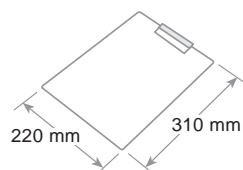

Portablocco Clipboard Plaque à pince

Per fogli A4. Con pinza in metallo per fissare i fogli.

For A4 sheets. With metal clip to hold documents.

Accepte feuilles A4. Avec pince en metal pour fixer les feuilles.