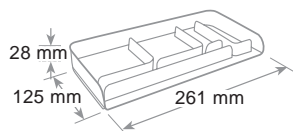

Multipot Mydesk Desk organizer - Multipot

Pratico sulla scrivania, per contenere penne e accessori vari.
Large capacious, stable pen holder for the desk top.
Pratique pour rassembler et ranger les accessoires de bureau.

colori opachi - mat colors - couleurs opaques

ref.	colore/color/couleur	8003438...	pz/pcs
7121 B	bianco / white / blanc	...014368	6
7121 N	nero / black / noir	...012500	6
7121 V	verde / green / vert	...014351	6
7121 TU	turchese / turquoise	...014375	6

colori trasparenti - transparent colors - couleurs transparent → pag. 147

Bacinella portaoggetti Mydesk Desk organizer - Plumier de bureau

Divisori per organizzare gli accessori di cancelleria. La bacinella è sovrapposibile al portacorrispondenza Mydesk.

Dividers designed to contain stationery accessories. The organizer can be stacked on the letter tray My desk.

Compartiments pour organiser les accessoires de papeterie.
Le plumier est superposable à la corbeille à courrier Mydesk.

colori opachi - mat colors - couleurs opaques

ref.	colore/color/couleur	8003438...	pz/pcs
8110 B	bianco / white / blanc	...015099	10
8110 N	nero / black / noir	...015068	10
8110 V	verde / green / vert	...015082	10
8110 TU	turchese / turquoise	...015075	10

Set cancelleria Mydesk Desk set - Set de bureau

Composto da 1 portapenne, 1 bacinella portaoggetti, 1 tendinastro.
Includes 1 pen holder, 1 desk organizer, 1 dispenser.

Composé par 1 pot bureau, 1 plumier de bureau, 1 dévidoir.

colori opachi - mat colors - couleurs opaques

ref.	colore/color/couleur	8003438...	pz/pcs
820 B	bianco / white / blanc	...016751	4
820 N	nero / black / noir	...016768	4
820 V	verde / green / vert	...018670	4
820TU	turchese / turquoise	...018663	4

Dimensione - Size - Dimension

263 x 130 x 112 h. mm