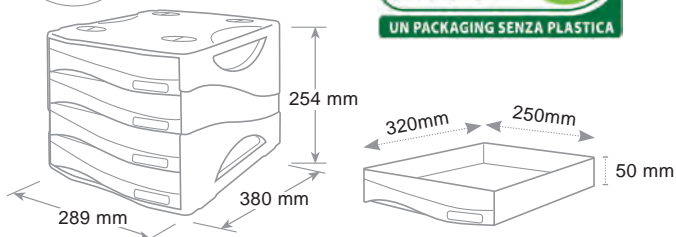

ref. TR15P 4P...

Cassettiera Smile Drawer cabinet - Bloc tiroir

Cassetti a scorrimento silenzioso, blocco di fine corsa, foro sulla base per una presa agevole dei documenti, etichette e portaetichette forniti.
Accostabili e sovrapponibili. Piedi antiscivolo e antiraffio per la base.