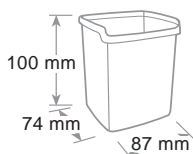

ref. 8111ESP
9 pz./pcs

DISPLAY SOLO IN
COLORI ASSORTITI

ref. 8111...

ref. 8116...

INFRANGIBILE
UNBREAKABLE-INCASSABLE

Portapenne Mydesk Pen holder - Pot à crayon

Grande capienza e stabilità sulla scrivania. Finitura lucida.

Large capacious, stable pen holder for the desk top. Glossy finish.

Bonne contenance et très stable sur le bureau. Finition brillante.

colori opachi - mat colors - couleurs opaques

ref.	colore/color/ couleur	8003438...	pz/pcs
8111 B	bianco / white / blanc	...015051	12
8111 N	nero / black / noir	...015020	12
8111 V	verde / green / vert	...015044	12
8111 TU	turchese / turquoise	...015037	12

SCATOLA ESPOSITORE - DISPLAY - PRESENTOIR

colori opachi assortiti - matt colors assorted - couleurs opaques assortis

ref.	colore/color/ couleur	8003438...	pz/pcs
8111ESP	9 pz col. assortiti / 9 pcs col. ass.	...016799	1/4 display

Art. singolo/Each article/Art. à l'unité : EAN 8003438 016805

Cestino Mydesk Lt.15 Waste paper bin - Corbeille à papier

Materiale infrangibile. Capacità 15 litri. Superficie interna liscia per facilitare la pulizia e lo svuotamento. Bordo superiore ripiegato. Impilabile per guadagnare spazio nel trasporto. Finitura lucida.

Unbreakable material. 15 litre capacity. Smooth internal surface to facilitate cleaning. Curved, rounded rim. Shape to allow stacking and save space during transport. Glossy finish.

Matériel incassable. Capacité 15 litres. Surface lisse interne pour faciliter le nettoyage et jeter facilement les papiers. Rebord empilable pour économiser espace lors du transport. Finition brillante.

colori opachi - mat colors - couleurs opaques