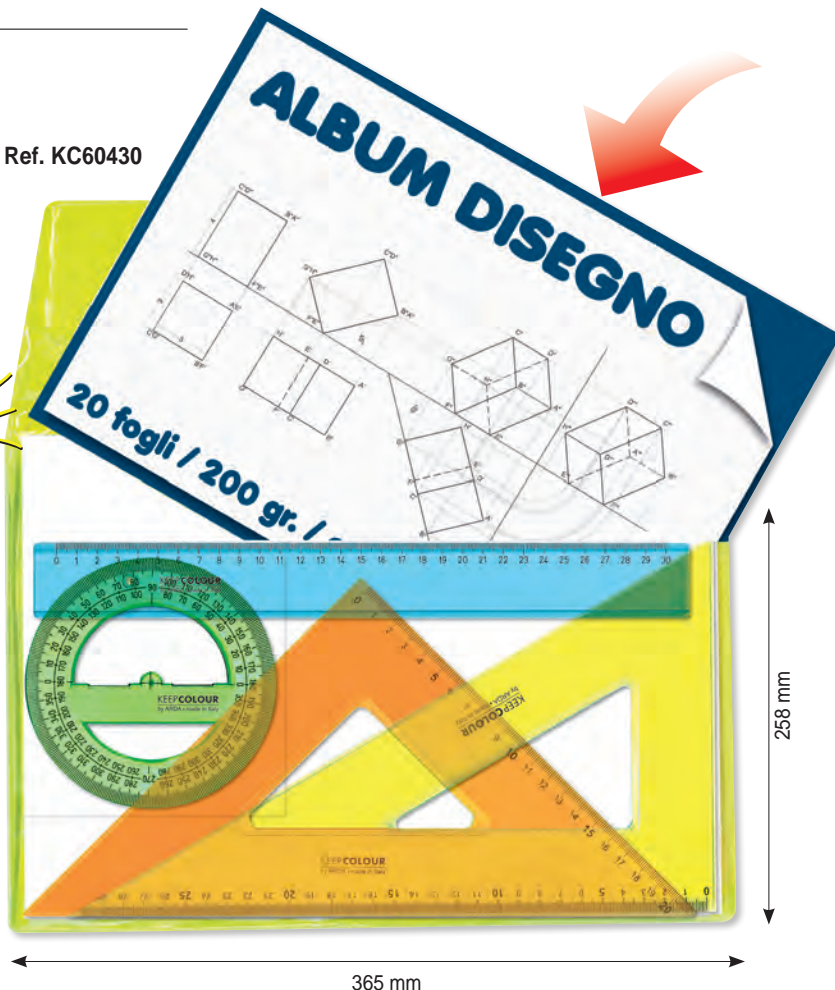

Custodia con gli articoli indispensabili per il disegno tecnico. Per ogni pezzo è prevista la sua sede e sul retro è prevista una tasca nella quale riporre l'album da disegno. Busta disponibile in 3 colori assortiti.

Smart case with essential items for technical drawing. For each piece there is its own place and on the back there is a pocket in which to store the sketchbook. Case in 3 fluo assorted colours.

Pochette avec les essentiels pour le dessin technique. Pour chaque pièce, il y a son propre siège et à l'arrière il y a une poche dans laquelle ranger le papier à dessin. Pochette en 3 couleurs assorties.

album non incluso - album not included - papier à dessin non inclus

Art.	EAN13 art.	Descrizione / Description	INNER pcs	EAN13 inner	MASTER pcs
KC60430	8003438028198	Set disegno 4 pz/pcs in busta porta album : 45°cm.30 + 60°cm.30 + R30 + 360° cm.12	10	8003438028235	10