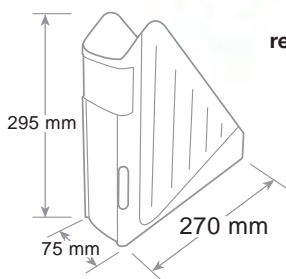

Profondità maggiorata
Ideale per contenere formati extra
Extra width
Ideal for containing extra large formats
Profondeur accrue
Idéal pour accueillir de grandes format

Portariviste Classic Magazine file-holder - Porte revues

Profondità maggiorata rispetto allo standard per contenere formati extra. Sede per etichetta identificativa su entrambi i lati.

The extra width as compared to the standard size also makes it possible to accommodate larger formats. Space for labels on both sides.

Profondeur accrue par rapport aux formats standard pour rangement des catalogues XL. Emplacement pour étiquette d'identification sur les deux côtés.

ref.	colore/color/couleur	8003438...	pz/pcs
4118 N	nero / black / noir	...411914	10
4118 A	blu / blue / bleu	...411853	10
4118 R	rosso / red / rouge	...411839	10

TR4118 CR	cristallo / cristal / cristal	...141217	10
TR4118 BL	azzurro / light blue / bleu clair	...341150	10
TR4118 V	verde / green / vert	...141170	10
TR4118 VI	viola / violet / violet	...241146	10
TR4118 AR	arancio / orange / orange	...541192	10
TR4118 G	giallo / yellow / jaune	...021335	10
TR4118 GR	grigio / grey / gris	...341181	10

INFRANGIBILE
UNBREAKABLE-INCASSABLE

Cestino Classic Lt 20 Waste paper bin - Corbeille à papier

Superficie interna liscia per facilitare la pulizia e lo svuotamento. Nervature interne rinforzate per maggiore resistenza. Forma conica impilabile per guadagnare spazio nel trasporto.

Smooth internal surface to facilitate cleaning. Reinforced internal ribs for greater resistance. Shape to allow stacking and save space during transport.

Surface lisse interne pour faciliter le nettoyage et jeter facilement les papiers. Nervures internes renforcés pour plus de solidité. Empilable pour économiser espace lors du transport.