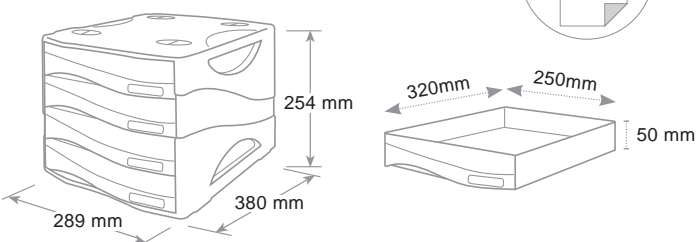

INFRANGIBILI
UNBREAKABLE-INCASSABLE

Cassettiera Keep Colour Pastel
Drawer cabinet - Bloc tiroir

Cassetti a scorrimento silenzioso, blocco di fine corsa, foro sulla base per una presa agevole dei documenti, etichette e portaetichette forniti. Accostabili e sovrapponibili. Piedi antiscivolo e antigraffio per la base.

Drawers with quiet operation, slide stop, hole on the base to facilitate withdrawal of documents, label supplied. The cabinets can be lined up or stacked. Non-slip and anti-scratch rubber feet.

Tiroirs coulissants silencieux et butée d'arrêt, trou de préhension pour saisir aisément les documents, étiquettes et portetiquettes fournies. Modulaire et superposition stable. Livré avec patins antidérapants et anti-rayures.