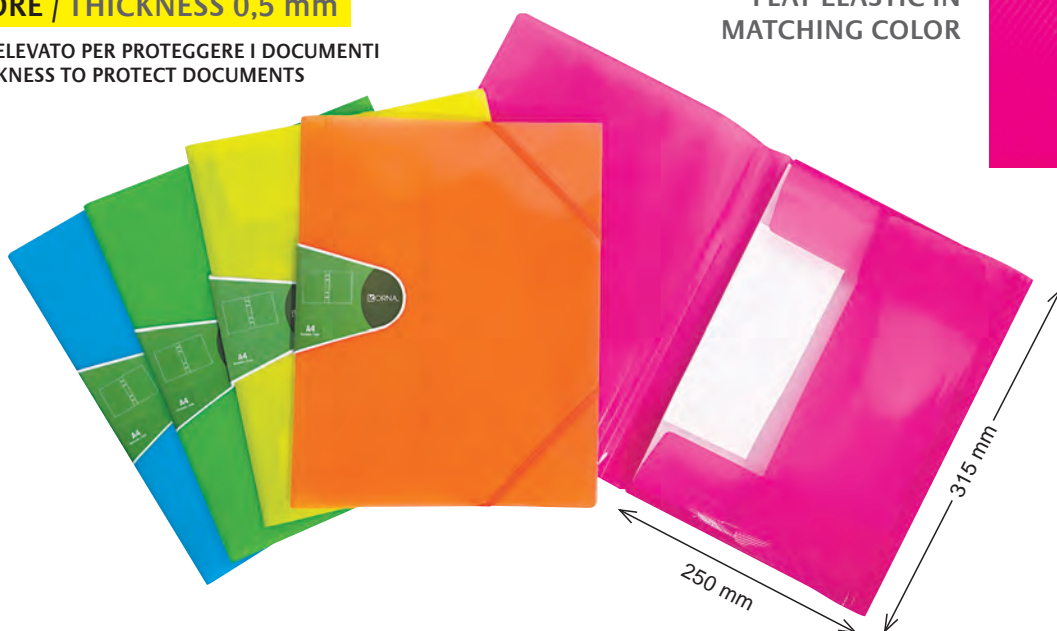

CARTELLA 3 LEMBI RINFORZATA REINFORCED 3 FLAP FOLDER

SPESSORE / THICKNESS 0,5 mm

SPESSORE ELEVATO PER PROTEGGERE I DOCUMENTI
HIGH THICKNESS TO PROTECT DOCUMENTS

ELASTICO PIATTO
ABBINATO
FLAT ELASTIC IN
MATCHING COLOR

Cartella portadocumenti 3 lembi in PPL finitura lucida zigrinata. Flessibile, formato A4 con chiusura a doppio elastico e dorso piatto estendibile.

PPL 3 flap folder with striped glossy finish cover. Flexible, A4 size with double elastic closure and flat extensible spine.

ref.	descrizione / description	dim. $\leftarrow$mm$\rightarrow$	col.	8007627...	pz/pcs
0254 FLU 0000	A4	250x315x2	assortiti/assorted	...025401	28/112

CARTELLA 3 LEMBI LEGGERA 3 FLAP FOLDER - LIGHT MODEL

SPESSORE / THICKNESS 0,3 mm

LEGGERA, IDEALE PER ALLEGGERIRE IL PESO DELLO
ZAINO O NELLE BORSE DA LAVORO
LIGHT, IDEAL FOR LIGHTENING THE WEIGHT OF
YOUR SCHOOL BAG OR WORK BAGS

ELASTICO TONDO
ABBINATO
ROUND ELASTIC IN
MATCHING COLOR