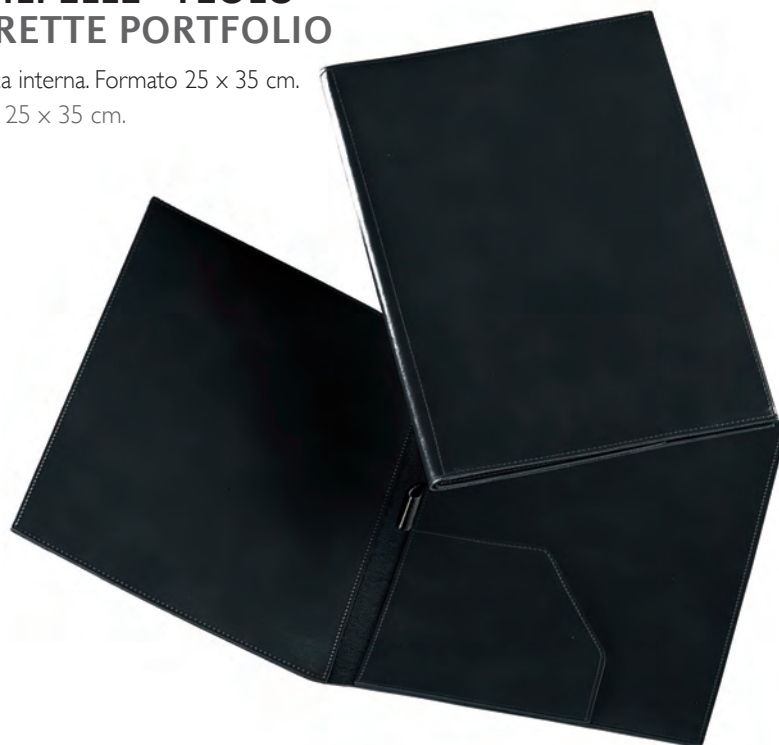

CARTELLA IN SIMILPELLE “TEOLO” “TEOLO” LEATHERETTE PORTFOLIO

Cartella portadocumenti con tasca interna. Formato 25 x 35 cm.
Portfolio with inside pocket size 25 x 35 cm.