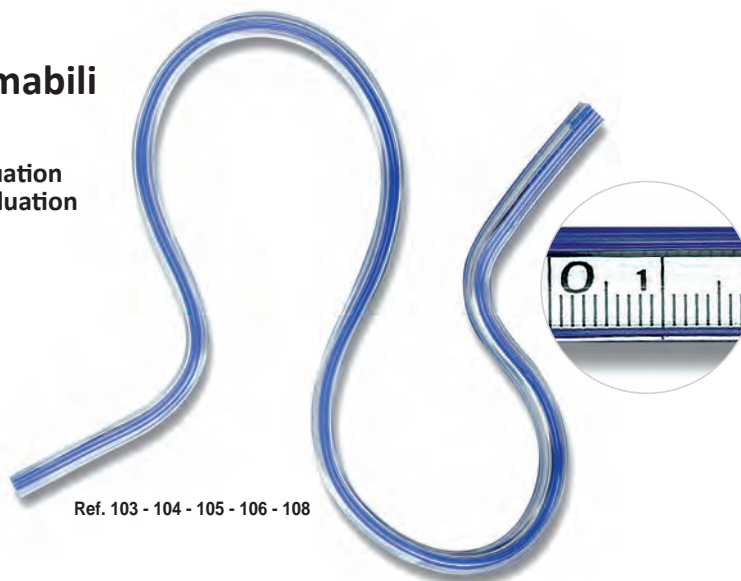

Curvilinee deformabili millimetrata

Flexible curves with graduation
Courbe flexibles avec graduation

Tirachina
Ink-edge
Anti-tache

Ref. 103 - 104 - 105 - 106 - 108

Art.	EAN13 art.	Descrizione / Description	INNER pcs	EAN13 inner	MASTER pcs
103	8003438001030	cm. 30	10	8003438101037	10
104	8003438001047	cm. 40	10	8003438101044	10
105	8003438001054	cm. 50	10	8003438101051	10
106	8003438001061	cm. 60	10	8003438101068	10
108	8003438001085	cm. 90	10	8003438101082	10