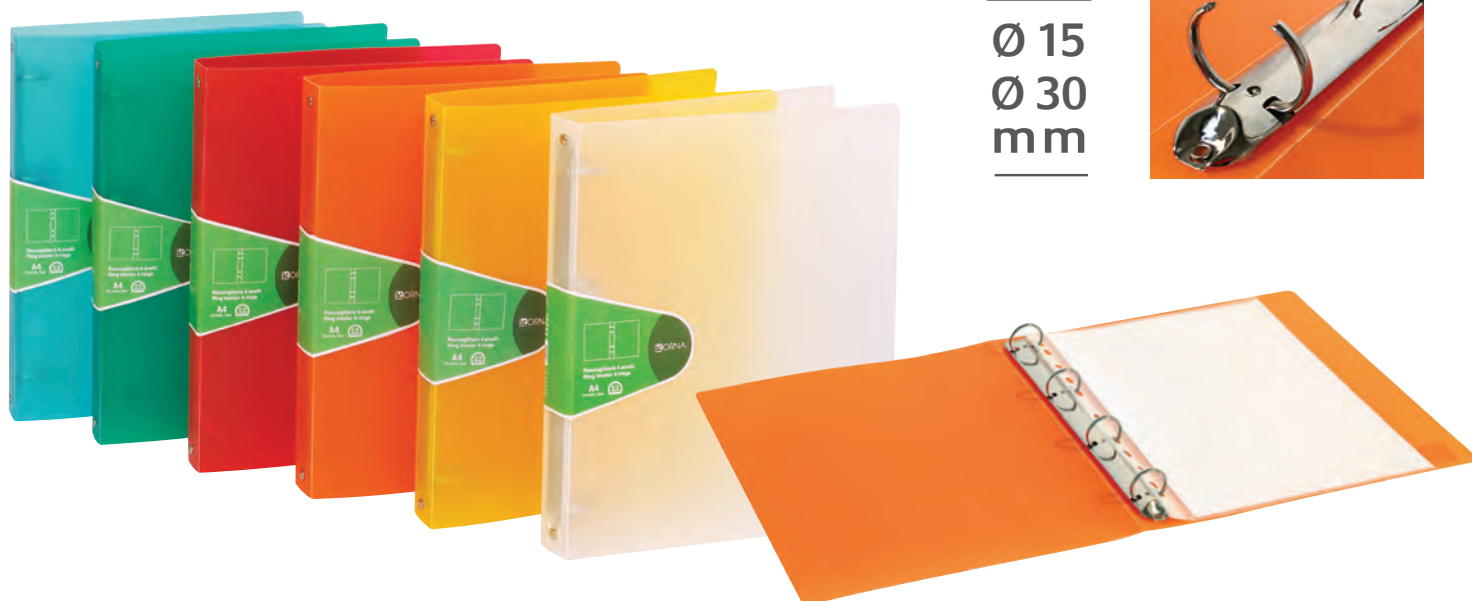

RACCOGLITORE AD ANELLI RING BINDER

Raccoglitore 4 anelli per formato A4. Copertina in PPL spessore 0,85 mm, finitura liscia satinata. Disponibile in Ø 15 e 30 mm.

Ring binder 4 rings size A4. Cover in smooth satin finish PPL thickness 0,85 mm. Available with rings Ø 15 and 30 mm.

ref.	descrizione / description	dim. $\leftarrow$mm$\rightarrow$	col.	8007627...	pz/pcs
0178 SHO 0000	A4 Ø 15 mm	260x310x26	assortiti/assorted	...017802	24/96
0179 SHO 0000	A4 Ø 30 mm	260x310x37	assortiti/assorted	...017901	24/96