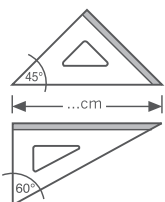

Aluminium PROFIL

Squadre 45°

Set square 45°
Equerre 45°

Ref. 18026 - 32 - 40

Art.	EAN13 art.	Descrizione / Description	INNER pcs	EAN13 inner	MASTER pcs
18026	8003438180261	45° cm.25	3	8003438188267	30
18032	8003438180322	45° cm. 30	3	8003438188328	30
18040	8003438180407	45° cm. 35	3	8003438188403	3