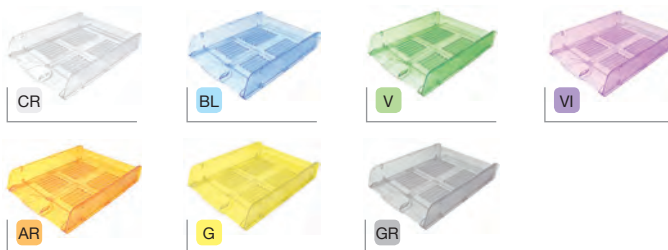

colori trasparenti - transparent colors - couleurs transparentes

ref.	colore/color/couleur	8003438...	pz/pcs
TR25310 CR	cristallo / cristal / cristal	...125361	10
TR25310 BL	azzurro / light blue / bleu clair	...125330	10
TR25310 V	verde / green / vert	...125347	10
TR25310 VI	viola / violet / violet	...125378	10
TR25310 AR	arancio / orange / orange	...725318	10
TR25310 G	giallo / yellow / jaune	...253217	10
TR25310 GR	grigio / grey / gris	...325310	10