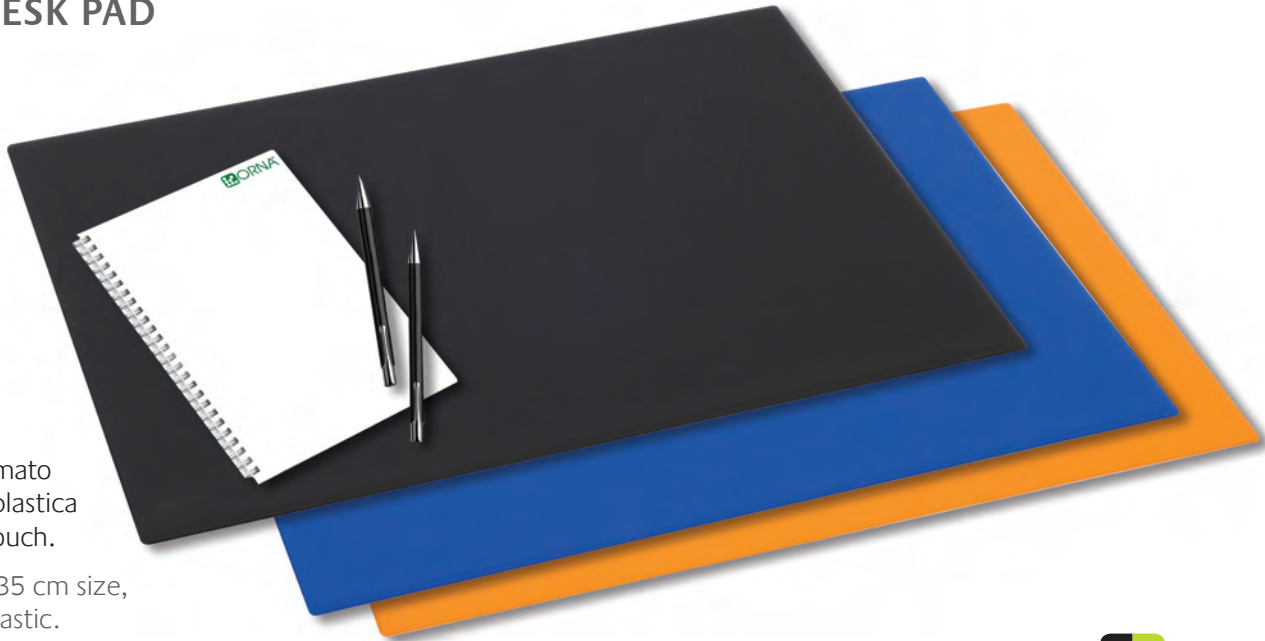

SOTTOMANO "SOFT" "SOFT" DESK PAD

Sottomano formato
50 x 35 cm in plastica
morbida soft-touch.

Desk pad 50 x 35 cm size,
in soft-touch plastic.

ref.	dim. $\longleftrightarrow$ mm	col.	8007627...	pz/pcs
0113 NEO 0000	500x350	4 col.assortiti (nero - verde - blu - arancio) 4 assorted colors (black - green - blue - orange)	...011329	10/10
0113 NEO 1000	500x350	nero/black	...011343	1/10
0113 NEO 4000	500x350	blu/blue	...011367	1/10
0113 NEO 5300	500x350	arancio/orange	...011381	1/10