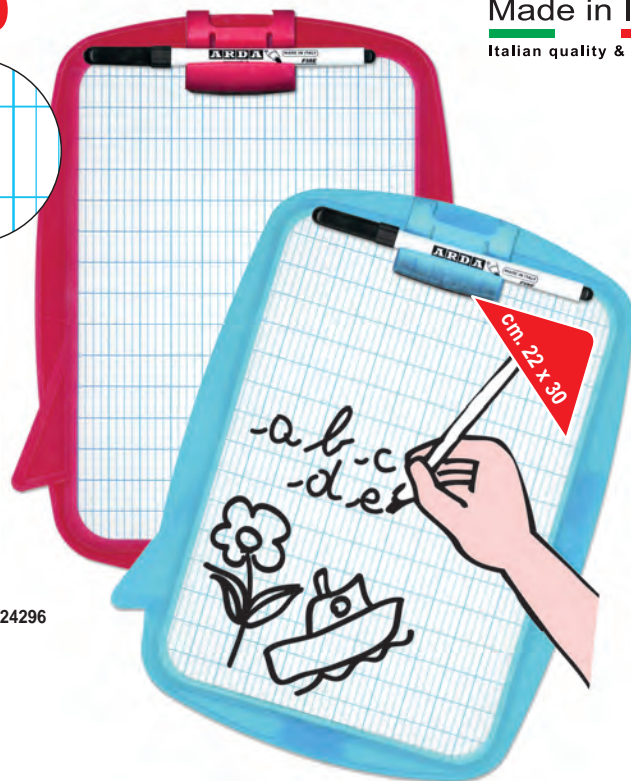

Ardoise double face - SURFACE EN
CARTON PLASTIFIE

OVETTO

Seyes

Ref. 24296

CORNICE : in plastica

FRAME : plastic - CADRE : en plastique

PACKAGING : busta trasparente appendibile

Hanging transparent bag / Sachet transparent suspendu