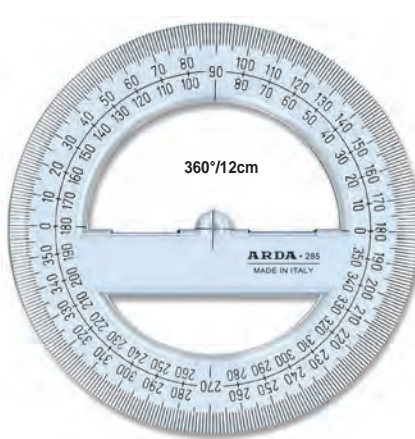

Goniometri 180°

Protractor 180°
Rapporteur 180°

Smusso e bordo interno
Bevelled edge and finger lift
Facette et bord intérieur

Art.	EAN13 art.	Descrizione / Description	INNER pcs	EAN13 inner	MASTER pcs
294SS	8003438002945	180° cm.10 con decim.	20	8003438212948	900
284SS	8003438002846	180° cm.12	20	8003438212849	660
296SS	8003438002969	180° cm.15	20	8003438202963	20

Goniometri 360°

Protractor 360°
Rapporteur 360°

Smusso e bordo interno
Bevelled edge and finger lift
Facette et bord intérieur

Ref. 285SS

Art.	EAN13 art.	Descrizione / Description	INNER pcs	EAN13 inner	MASTER pcs
285SS	8003438002853	360° cm.12	20	8003438212856	480
297SS	8003438002976	360° cm.15	20	8003438202970	360

Curvilinee

French curves
Set de 3 pistolets

Con doppio tirachina
With double ink-edge
Double bord anti-tache

Art.	EAN13 art.	Descrizione / Description	INNER pcs	EAN13 inner	MASTER pcs
29012	8003438290120	Set 3 pz curvilinee/french curves/pistolets	10	8003438229014	190