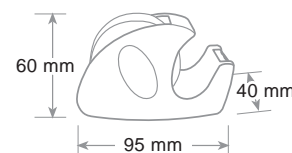

ref. C1347P

Ean singolo/per item/à l'unità

articolo / items / article		inner		master	
ref.		pz/pcs		pz/pcs	
C1342P	Chiocciolina in blister colori pastello ass.	20	8007024 504387	20	8007024 504394
C1347P	Display 24 pz./pcs. colori pastello assortiti (ean singolo pz 8007024 504325)	1	8007024 504349	4	8007024 504349