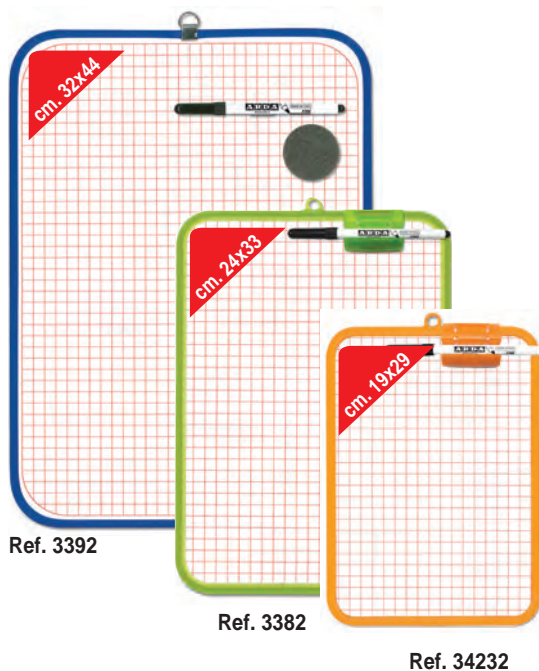

Art.	EAN13 art.	Descrizione / Description	INNER pcs	EAN13 inner	MASTER pcs
34232	8007024342323	cm. 19x29	12	8007024501133	12
3382	8007024033825	cm. 24x33	12	8007024501140	12
3392	8007024033924	cm. 32x44	12	8007024501157	12

Bifacciali DECORATE

DECORATED double sided
DECOREES double face

IN CARTONE PLASTIFICATO
PLASTIC COVERED CARDBOARD
CARTON PLASTIFIE

CORNICE : in plastica
FRAME : plastic
CADRE : en plastique

SUPERFICIE : decorata/bianca
SURFACE : decorated/plain
SURFACE : décorée/unie

PACKAGING : busta trasparente appendibile
Hanging transparent bag
Sachet transparent suspendu

ACCESSORI COMPRESI : pennarello e cancellino
ACCESSORIES INCLUDED : marker and eraser
ACCESSOIRES INCLUS : marqueur et effacette