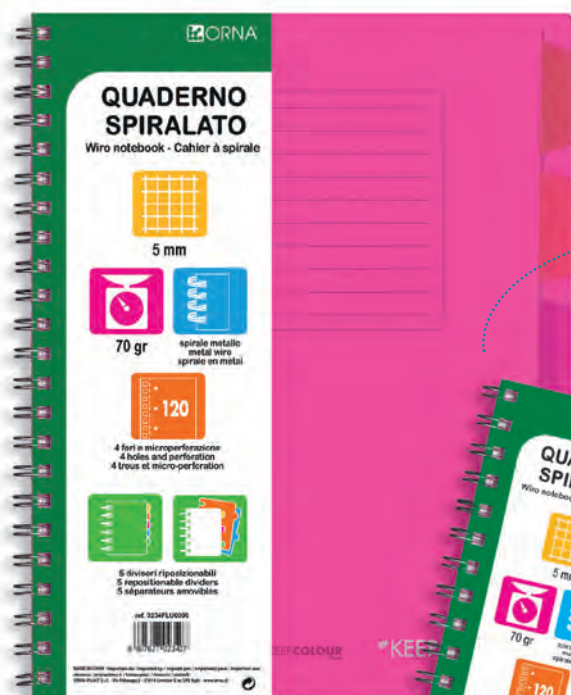

QUADERNI SPIRALATI CON DIVISORI WIRO NOTEBOOKS WITH DIVIDERS

5 divisori riposizionabili
5 repositionable dividers

Superficie
SATINATA

SATIN
surface

spirale metallo
metal wiro

4 fori e microperforazione
4 holes and perforation

70 gr

1R

5 mm

5 mm

Quaderni spiralati con copertina in PPL finitura satinata. Disponibile in formato A4 (quadretto 5 mm o 1 rigo) e A5 (quadretto 5 mm). 120 fogli da 70 gr. con fori e microperforazione. Spirale in metallo. All'interno 5 separatori riposizionabili in PPL.

Wiro notebooks with satin finish PPL cover. Available in A4 (5 mm squared or lined) and A5 (5 mm squared). 120 sheets 70 gr with holes and perforation. Metal wiro. 5 PPL repositionable dividers.

ref.	descrizione / description	dim. $\leftarrow$mm$\rightarrow$	col.	8007627...	pz/pcs
0234 FLU 0000	A4 - 5 mm - squared	250 x 297	assortiti/assorted	...023407	5/20
0235 FLU 0000	A4 - 1 rigo - lined	250 x 297	assortiti/assorted	...023506	5/20
0236 FLU 0000	A5 - 5 mm - squared	183 x 215	assortiti/assorted	...023605	5/20