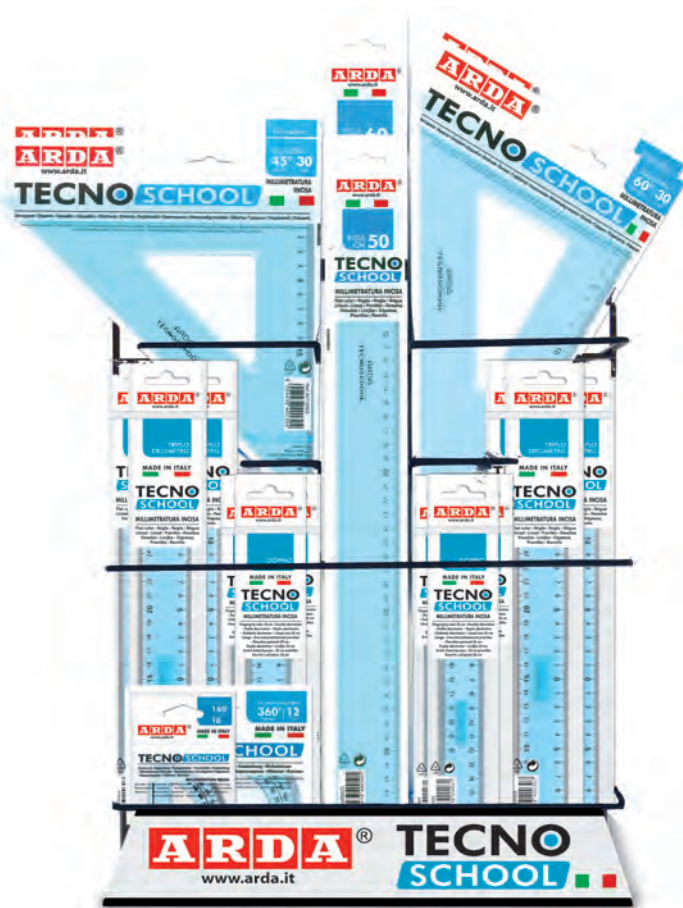

Espositore
Display
Presentoir

Contenuto specifico per disegno tecnico su fogli A3

Specific content for technical drawing on A3 sheets

Contenu spécifique pour le dessin technique sur papier A3

200
pcs

Ref. 6640
39.5 x 19 x 63 h. cm