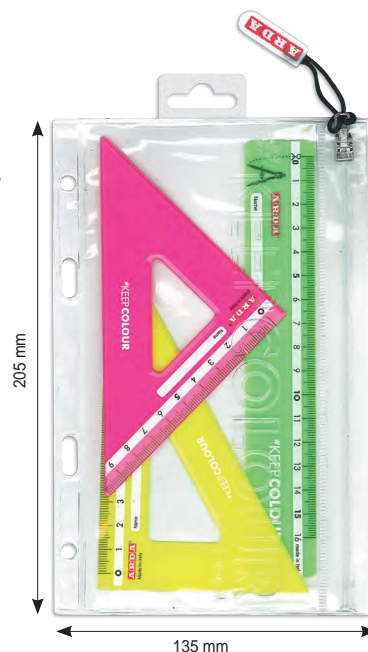

Ref. KC7063

Foratura universale - Multi punches / Perforation universelle

Art.	EAN13 art.	Descrizione / Description	INNER pcs	EAN13 inner	MASTER pcs
KC7063	8003438028181	Miniset 3 pz/pcs : 45°cm.15 + 60°cm.15 + R16	10	8003438028228	10

Set disegno in busta porta album

Drawing set in album holder envelope
Set de traçage dans une enveloppe porte papier à dessin

Ref. KC60430

SUL RETRO PUOI INSERIRE ANCHE IL TUO ALBUM DISEGNO!