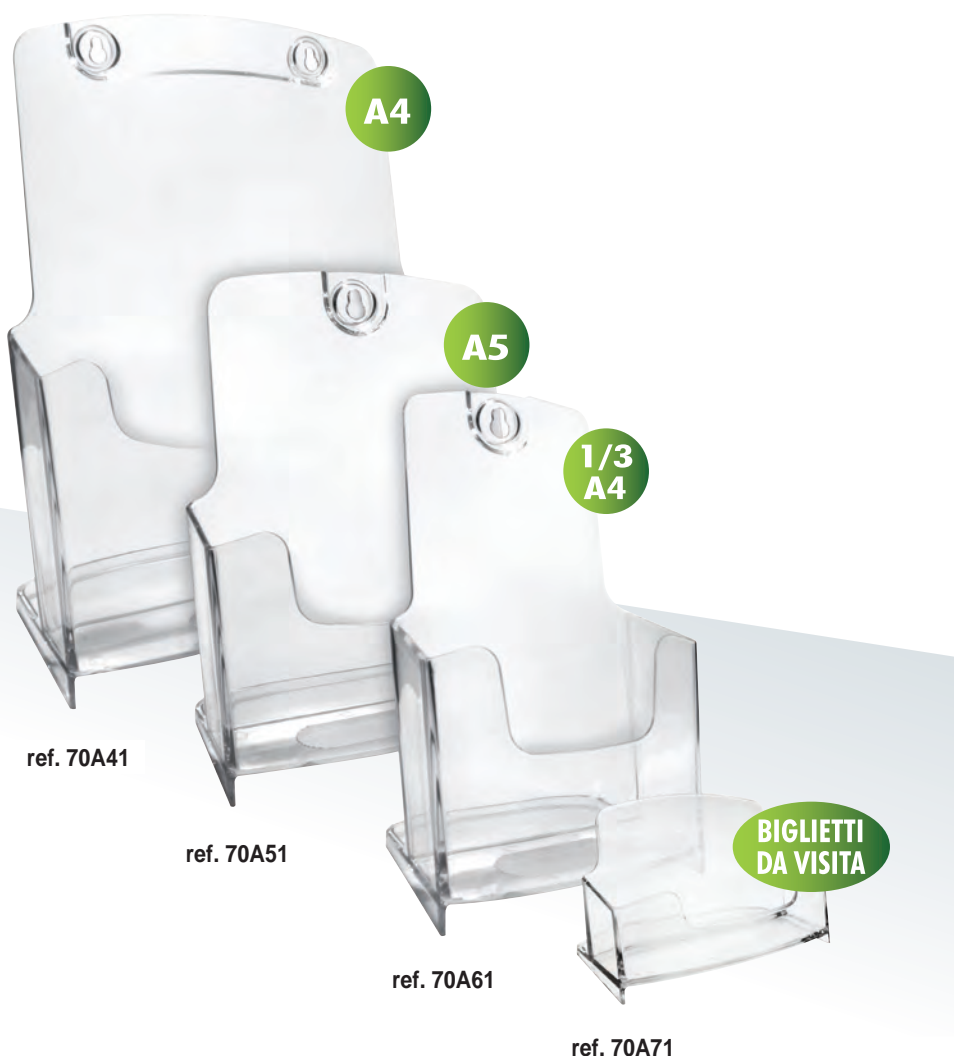

Strumenti ideali per una perfetta comunicazione
Ideal tools for perfect communication
Outils idéaux pour une communication parfaite

Modulari, da parete e da banco, a scomparti singoli o multipli, i portadépliants Arda sono in grado di rispondere alle moderne esigenze espositive. Particolare attenzione è stata posta al design e alla funzionalità. Possono entrare l'uno nell'altro così da guadagnare spazio sul banco e migliorare l'organizzazione di esposizione. Realizzati in materiale plastico trasparente per una perfetta visione del contenuto. Il dorso leggermente inclinato e il fondo con scanalature integrate, garantiscono un'ottima stabilità del materiale esposto.

PORTADEPLIANT modulari, a scomparti SINGOLI

Literature holders. Several format, singles compartments.
Présentoirs de documents. Modulaires, a compartiment unique.