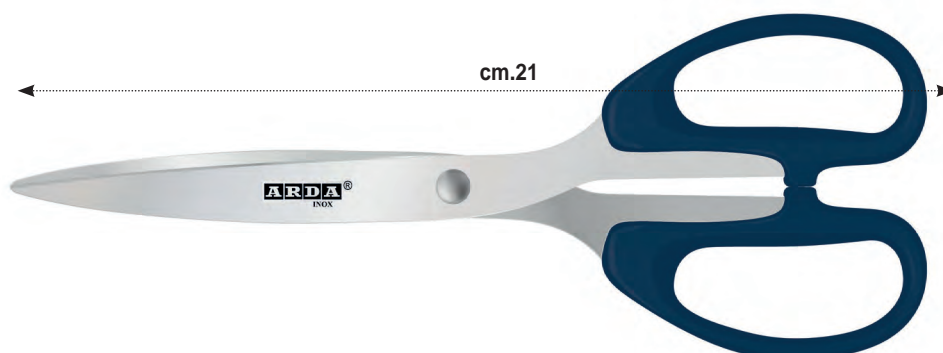

Art.	EAN13 art.	Descrizione / Description	INNER pcs	EAN13 inner	MASTER pcs
FD2119	8003438016577	cm. 21	10	8003438016614	100