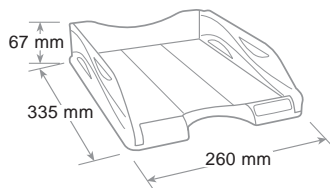

INFRANGIBILE
UNBREAKABLE-INCASSABLE

ref. 65510PAS...

A4 ✓

24 X 32 cm ✓

Portacorrispondenza Keep Colour Pastel Letter tray - Corbeille à courrier

Sede per etichetta identificativa. Confezionato in scatola espositore con apertura a strappo.