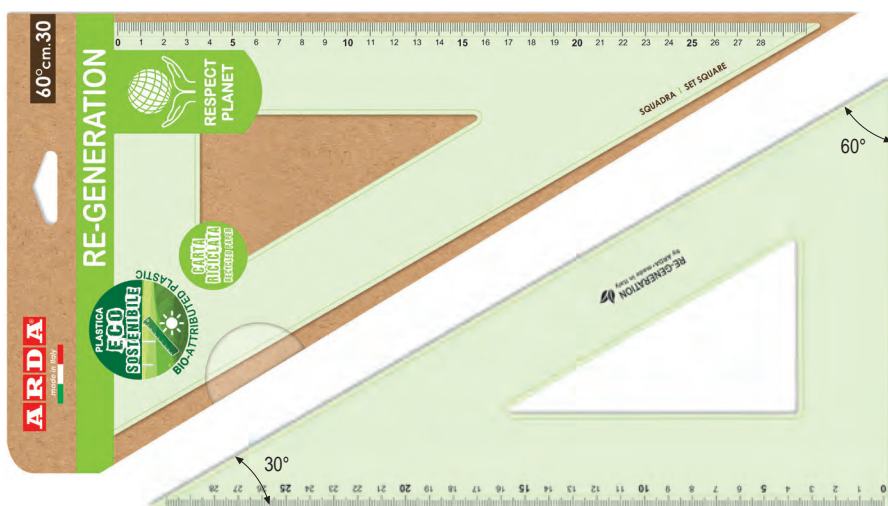

Ref. RE6030

Art.	EAN13 art.	Descrizione / Description	INNER pcs	EAN13 inner	MASTER pcs
RE6030	8003438028037	60° cm. 30	10	8003438028105	10