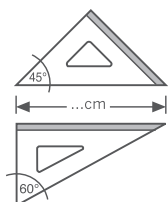

Squadre 45°

Set square 45°
Equerre 45°

Smusso, tirachina e bordo interno
Bevelled edge, ink-edge and finger lift
Facette, bord anti-tache et bord intérieur

Ref. 28712- 15 - 20 - 25 - 30 - 35 SS

Art.	EAN13 art.	Descrizione / Description	INNER pcs	EAN13 inner	MASTER pcs
28712SS	8003438287120	45° cm. 12	20	8003438487124	500
28715SS	8003438287151	45° cm. 15	20	8003438487155	900
28720SS	8003438287205	45° cm. 20	20	8003438487209	400
28725SS	8003438287250	45° cm. 25	20	8003438487254	300
28730SS	8003438287304	45° cm. 30	20	8003438487308	200
28735SS	8003438287359	45° cm. 35	20	8003438487353	160