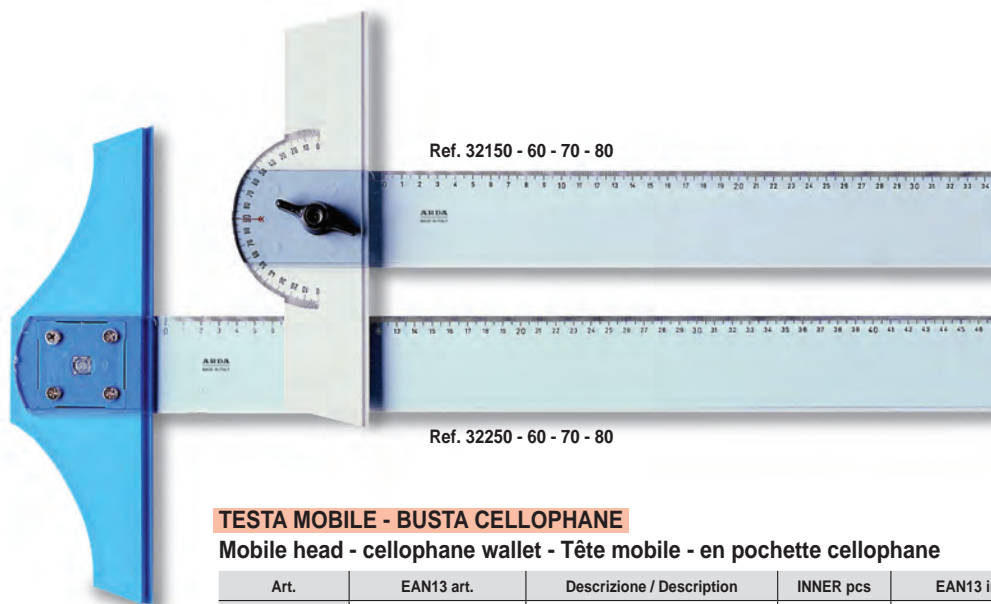

Righe T

T-squares
Règle à "T"

TESTA MOBILE - BUSTA CELLOPHANE

Mobile head - cellophane wallet - Tête mobile - en pochette cellophane

Art.	EAN13 art.	Descrizione / Description	INNER pcs	EAN13 inner	MASTER pcs
32150	8003438321503	cm. 50	10	8003438432155	10
32160	8003438321602	cm. 60	10	8003438432162	10
32170	8003438321701	cm. 70	10	8003438432179	10
32180	8003438321800	cm. 80	10	8003438432186	10