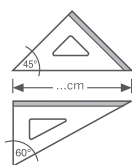

100
pcs

Ref. KCP4766
32,5 x 25 x 57 h. cm

Espositore
Display
Presentoir

DISPLAY 100 pz / pcs

Art.	EAN13 art.	Descrizione / Description	INNER	MASTER
KCP4766	8003438022561	20x Sq. 45° cm. 30 20x Sq. 60° cm. 30 20x Righe cm. 50 10x Doppio dec. cm. 20 10x Triplo dec. cm. 30 20x Gon. 360° cm. 12	1	1

Disponibilità limitata alle campagne promozionali - Product availability limited to promotional campaigns - Disponibilité limitée aux campagnes promotionnelles

Contenuto specifico per disegno tecnico su fogli A3

Specific content for technical drawing on A3 sheets
Contenu spécifique pour le dessin technique sur papier A3

Smusso, tirachina e bordo interno
Bevelled edge, ink-edge and finger lift
Facette, bord anti-tache et bord intérieur

Art.	EAN13 art.	Descrizione / Description	INNER pz/pcs	EAN13 inner	MASTER pz/pcs
KCP4530	8003438 022578	Squadra / set square / Equerre 45° cm. 30	10	8003438 022646	10
KCP6030	8003438 022585	Squadra / set square / Equerre 60° cm. 30	10	8003438 022653	10
KCP50	8003438 022592	Riga / ruler / règle cm. 50	10	8003438 022660	10
KCP20P	8003438 022608	Doppio decimetro / Finger grip ruler cm.20 / Double décimètre	10	8003438 022677	10
KCP30P	8003438 022615	Triplo decimetro / Finger grip ruler cm.30 / Triple décimètre	10	8003438 022684	10
KCP18012	8003438 028761	Goniometro / Protractor / Rapporteur 180° 12cm	10	8003438 028778	10
KCP36012	8003438 022622	Goniometro / Protractor / Rapporteur 360° 12cm	10	8003438 022691	10
KCGEO300	8003438 018724	GEO300 cm.16	10	8003438 018762	350