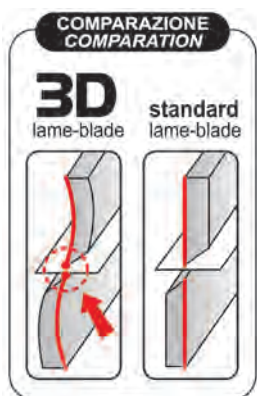

3D | cm. 13 - cm. 17

La tecnologia 3D permette:

- accoppiamento perfetto delle lame, per garantire precisione assoluta nel taglio
- taglio di alti spessori e con minimo sforzo
- riduce i residui di colla sulle lame
- maggiore durata della affilatura delle lame
- lame in acciaio inossidabile