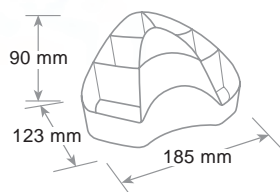

Multipot Mydesk Desk organizer - Multipot

Pratico sulla scrivania, per contenere penne e accessori vari.
Large capacious, stable pen holder for the desk top.
Pratique pour rassembler et ranger les accessoires de bureau.

colori opachi - mat colors - couleurs opaques

ref.	colore/color/couleur	8003438...	pz/pcs
7121 B	bianco / white / blanc	...014368	6
7121 N	nero / black / noir	...012500	6
7121 V	verde / green / vert	...014351	6
7121 TU	turchese / turquoise	...014375	6

colori trasparenti - transparent colors - couleurs transparent → pag. 147

Bacinella portaoggetti Mydesk Desk organizer - Plumier de bureau

Divisori per organizzare gli accessori di cancelleria. La bacinella è sovrapposibile al portacorrispondenza Mydesk.

Dividers designed to contain stationery accessories. The organizer can be stacked on the letter tray My desk.

Compartiments pour organiser les accessoires de papeterie.
Le plumier est superposable à la corbeille à courrier Mydesk.

colori opachi - mat colors - couleurs opaques

ref.	colore/color/couleur	8003438...	pz/pcs
8110 B	bianco / white / blanc	...015099	10
8110 N	nero / black / noir	...015068	10
8110 V	verde / green / vert	...015082	10
8110 TU	turchese / turquoise	...015075	10

Set cancelleria Mydesk Desk set - Set de bureau

Composto da 1 portapenne, 1 bacinella portaoggetti, 1 tendinastro.
Includes 1 pen holder, 1 desk organizer, 1 dispenser.

Composé par 1 pot bureau, 1 plumier de bureau, 1 dévidoir.

colori opachi - mat colors - couleurs opaques

ref.	colore/color/couleur	8003438...	pz/pcs
820 B	bianco / white / blanc	...016751	4
820 N	nero / black / noir	...016768	4
820 V	verde / green / vert	...018670	4
820TU	turchese / turquoise	...018663	4

Dimensione - Size - Dimension

263 x 130 x 112 h. mm