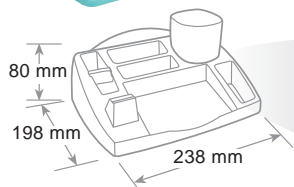

NASTRO ADESIVO INCLUSO
ADHESIVE TAPE INCLUDED - RUBAN ADHESIF INCLUS

Desk organizer Oliver Desk organizer - Organiseur de bureau

Per contenere e organizzare gli accessori di cancelleria. Portapenne estraibile. Piedini antiscivolo per la base, antirumore e antigraffio. Fornito senza accessori di cancelleria raffigurati

Practical and rational offering easy access to all the standard stationery accessories. The pen holder can be removed. Non-slip, noise-reducing, anti-scratch feet. Supplied without the stationery accessories shown in the photo.

Pour rassembler et ranger les accessoires de bureau d'usage quotidien. Le pot à crayon peut être extrait. Patins antidérapants pour la base, anti-bruit et anti-rayures. Livré sans accessoires de papeterie représentés.

BL V G VI

colori opachi - mat colors - couleurs opaques

ref.	colore/color/ couleur	8003438...	pz/pcs
4121PBL	azzurro / light blue / bleu	...030740	1/5
4121PV	verde / green / vert	...030757	1/5
4121PG	giallo / yellow / jaune	...030917	1/5
4121PVI	lilla / lilac / lilas	...030764	1/5