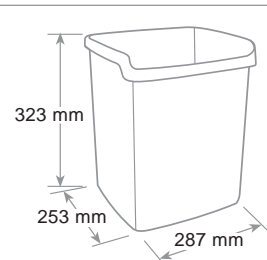

rossoitalia
ARDA

Made in Italy
Italian quality & design

MINI

Rosso Red Rouge

ref.		8003438...	pz/pcs
85510RIR	portacorrispondenza / letter tray / corbeille à courrier	...019424	10
7118RIR	portariviste / magazine file-holder / porte revues	...019448	10
18P4PRIR	cassettiera / drawer cabinet / bloc tiroir	...019462	1
19P3PRIR	mini cassettiera / mini drawer cabinet / mini bloc tiroir	...020215	4

ref.		8003438...	pz/pcs
8111RIR	portapenne / pen holder / pot à crayon	...019486	12
8116RIR	cestino / waste paper bin / corbeille à papier	...019509	10
8110RIR	bacinella / pen tidy / plumier de bureau	...019523	10