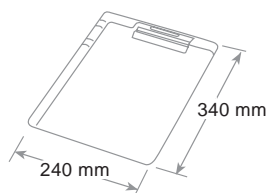

ref.	colore/color/ couleur	8003438...	pz/pcs
2129 N	N nero / black / noir	...016980	10
TR2129CR	CR cristallo / cristal / cristal	...017024	10
2129AS	col. assortiti / col. ass.	...017031	10