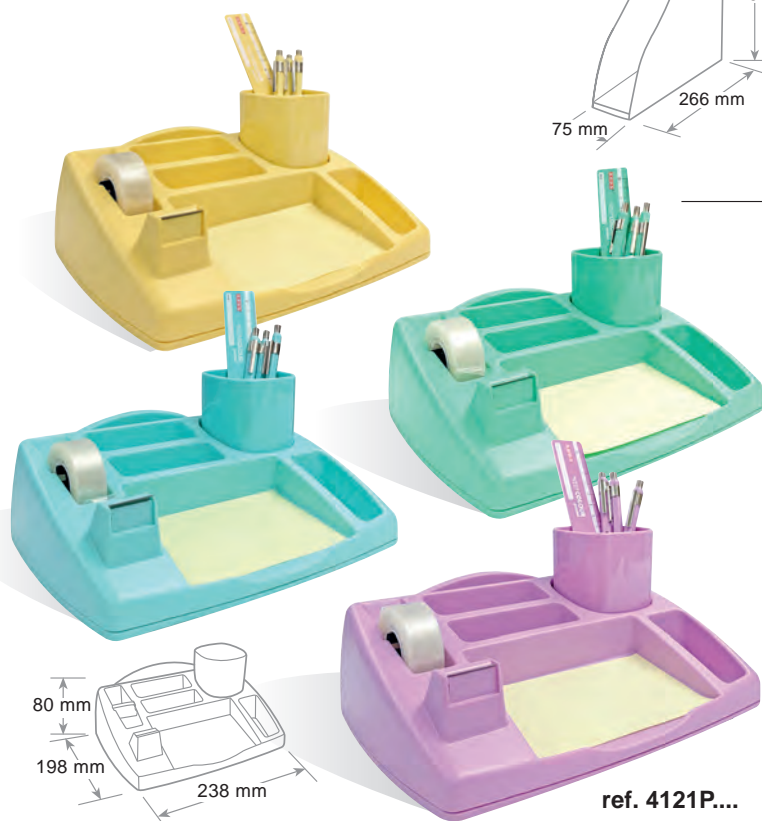

Portariviste Keep Colour Pastel Magazine file holder - Porte revues

Le aperture sul dorso permettono di intravedere il contenuto. Forma che permette di estrarre con facilità i documenti dall'archivio.

The content can be clearly seen, the open front making it possible to extract archived material with ease.

La forme et les ouvertures à l'arrière permettent d'entrevoir le contenu et le seuil avant très bas facilite la saisie des documents.

BL V G VI

colori opachi - mat colors - couleurs opaques

ref.	colore/color/ couleur	8003438...	pz/pcs
7118PASBL	azzurro / light blue / bleu	...023124	10
7118PASV	verde / green / vert	...023131	10
7118PASG	giallo / yellow / jaune	...023148	10
7118PASVI	lilla / lilac / lilas	...023155	10
7118PASAS	col. ass.	vedi ean col.	10

ref. 4121P...