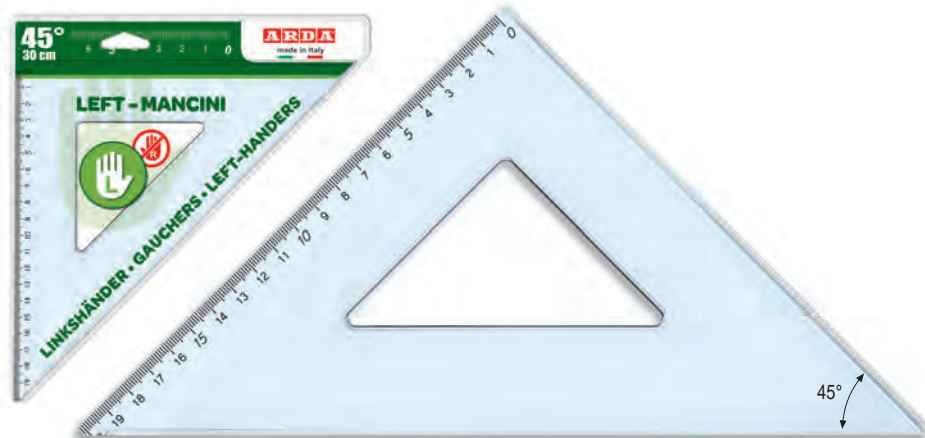

Ref. 28720MAN - 28730MAN