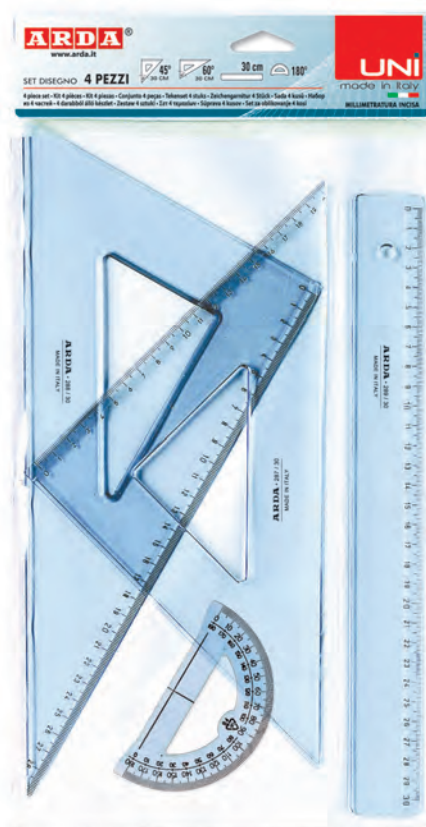

Ref. 70420SS - ref. 70430SS