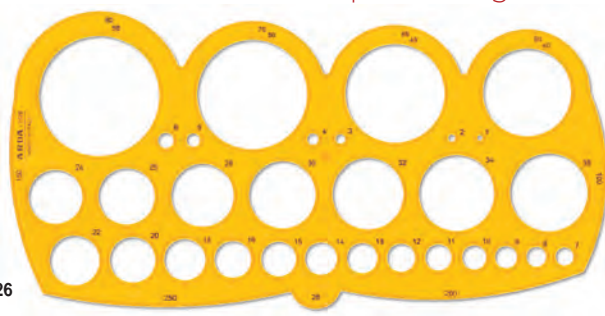

Maschere per cerchi

Circle template
Trace-cercles

Tirachina
ink-edge
bord anti-tache