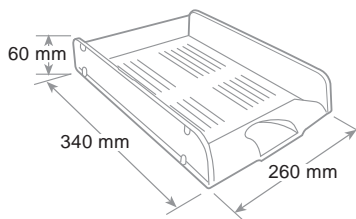

colori opachi - mat colors - couleurs opaques

25310 N	nero / black / noir	...225320	10
25310 A	blu / blue / bleu	...253187	10
25310 R	rosso / red / rouge	...253163	10