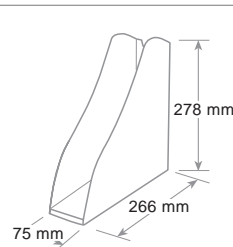

rossoitalia
ARDA

Made in Italy
Italian quality & design

MINI

Rosso Red Rouge

ref.		8003438...	pz/pcs
85510RIR	portacorrispondenza / letter tray / corbeille à courrier	...019424	10
7118RIR	portariviste / magazine file-holder / porte revues	...019448	10
18P4PRIR	cassettiera / drawer cabinet / bloc tiroir	...019462	1
19P3PRIR	mini cassettiera / mini drawer cabinet / mini bloc tiroir	...020215	4

ref.		8003438...	pz/pcs
8111RIR	portapenne / pen holder / pot à crayon	...019486	12
8116RIR	cestino / waste paper bin / corbeille à papier	...019509	10
8110RIR	bacinella / pen tidy / plumier de bureau	...019523	10