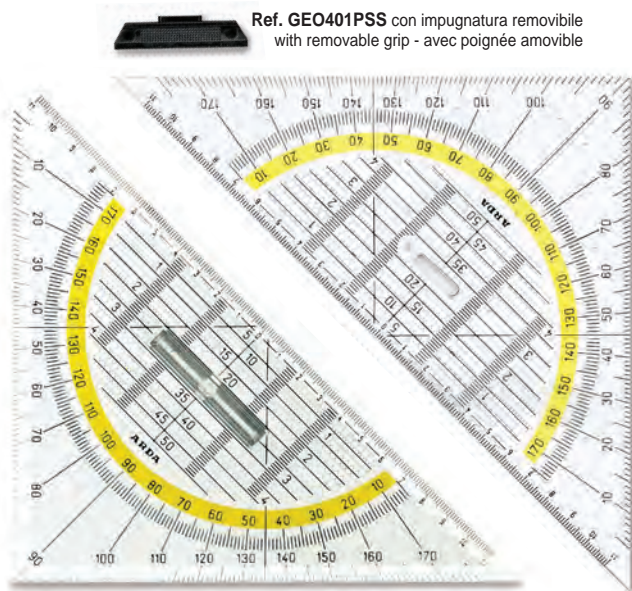

Ref. GEO400PSS
Impugnatura fissa
Fixed grip
Poignée fixée

Ref. GEO401PSS con impugnatura removibile
with removable grip - avec poignée amovible