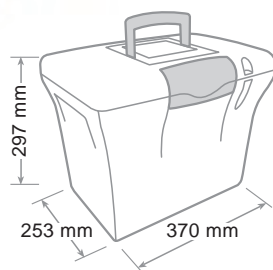

**CASSETTI INFRANGIBILI
UNBREAKABLE DRAWERS
TIROIRS INCASSABLE**

Cassettiera Smile Drawer cabinet - Bloc tiroir

Cassetti a scorrimento silenzioso, blocco di fine corsa, foro sulla base per una presa agevole dei documenti, etichette e portaetichette forniti.
Accostabili e sovrapponibili. Piedi antiscivolo e antiraffio per la base.

Drawers with quiet operation, slide stop, hole on the base to facilitate withdrawal of documents, label supplied. The cabinets can be lined up or stacked.
Non-slip and anti-scratch rubber feet.

Tiroirs coulissants silencieux et butée d'arrêt, trou de préhension pour saisir aisément les documents, étiquettes et portetiquettes fournies.

Modulaire et superposition stable. Livré avec patins antidérapants et anti-rayures.

ref.	colore/color/ couleur	8003438...	pz/pcs
TR 15P 4P BL	azzurro / light blue / bleu clair	...005175	1
TR 15P 4P V	verde / green / vert	...005182	1
TR 15P 4P AR	arancio / orange / orange	...005199	1
TR 15P 4P GR	grigio / grey / gris	...010308	1

Valigetta Smile Mobile suspension file case Mallette

Maniglia a scomparsa
Carry handle lodge
Poignée rétractable

ref.	colore/color/ couleur	8003438...	pz/pcs
170GR BL	azzurro / light blue / bleu clair	...008145	1
170GR V	verde / green / vert	...008152	1

accessori - accessories - accessoires

10 cartelle di ricambio formato A/4
Refill pack of 10 A/4 suspension files
10 dossiers de remplacement format A/4

170CART	avana / havana	...008817	1/20

5 CARTELLINE A4 INCLUDE
A4 PAPER FILES INCLUDED
DOSSIERS A4 INCLUS
33cm