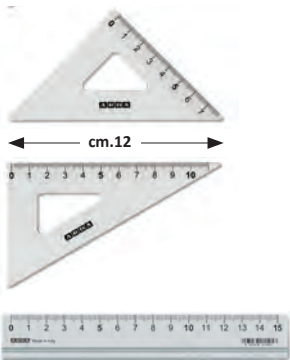

Espositore
Display
Presentoir

44
pcs

Ref. 181ESP

Art.	EAN13 art.	Descrizione / Description	INNER pcs	EAN13 inner	MASTER pcs
181ESP	8003438023308	Display 44 pz : - 24 pz cm.15 (ean pz 8003438 015457) - 10 pz 45° cm.12 (ean pz 8003438 023384) - 10 pz 60° cm.12 (ean pz 8003438023391)	1	8003438023308	1