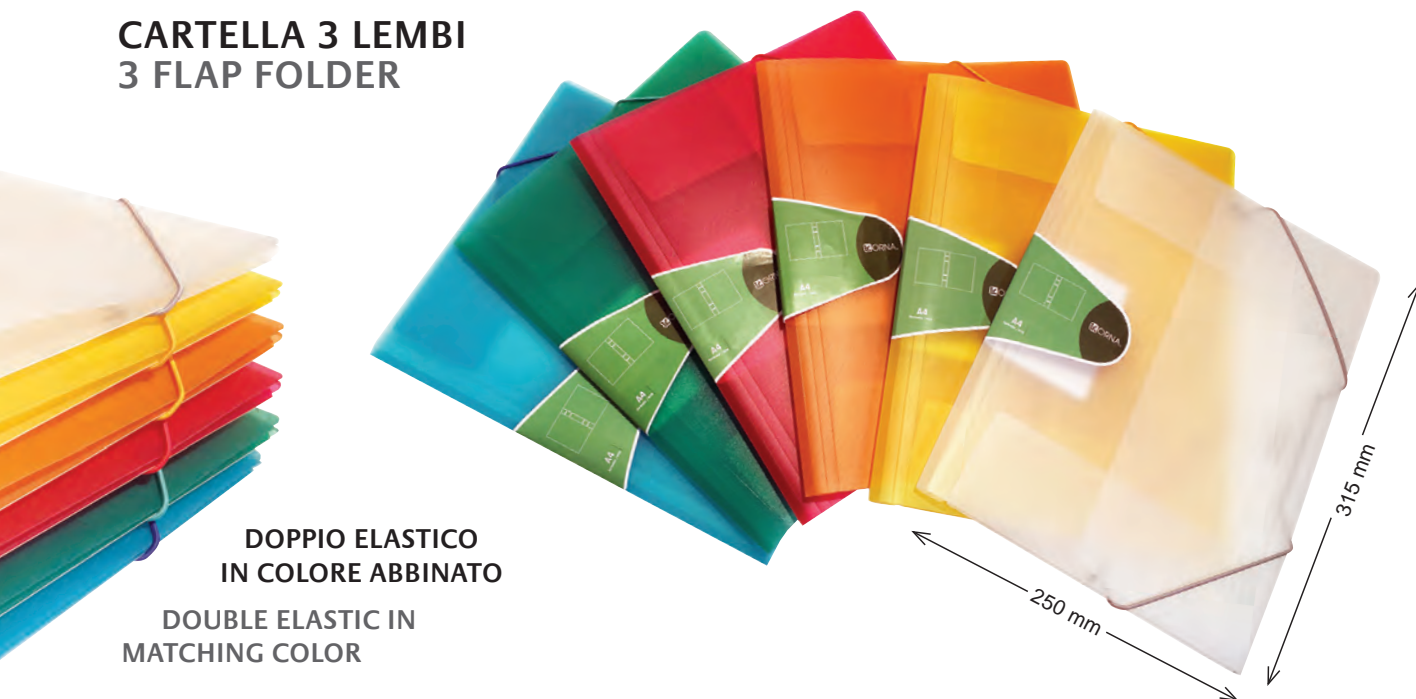

CARTELLA 3 LEMBI 3 FLAP FOLDER

**DOPPIO ELASTICO
IN COLORE ABBINATO**

**DOUBLE ELASTIC IN
MATCHING COLOR**

Cartella portadocumenti 3 lembi in PPL finitura liscia satinata. Flessibile, formato A4 con chiusura doppio elastico e dorso piatto espandibile.

3 flap folder in smooth satin finish PPL. Flexible, A4 size with double elastic closure and flat extensible spine.

ref.	descrizione / description	dim. $\leftarrow$mm$\rightarrow$	col.	8007627...	pz/pcs
0176 SHO 0000	A4	250x315x2	assortiti/assorted	...017604	30/120