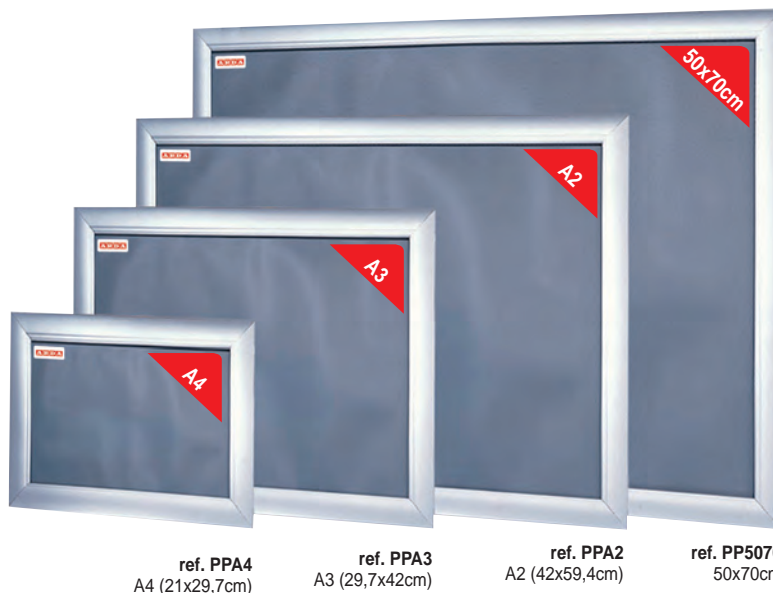

Art.	EAN13 art.	Descrizione / Description	INNER pcs	EAN13 inner	MASTER pcs
PPA4	8007024500006	A4	1	8007024500006	1
PPA3	8007024500013	A3	1	8007024500013	1
PPA2	8007024500211	A2	1	8007024500211	1
PP5070	8007024504202	50x70 cm	1	8007024504202	1