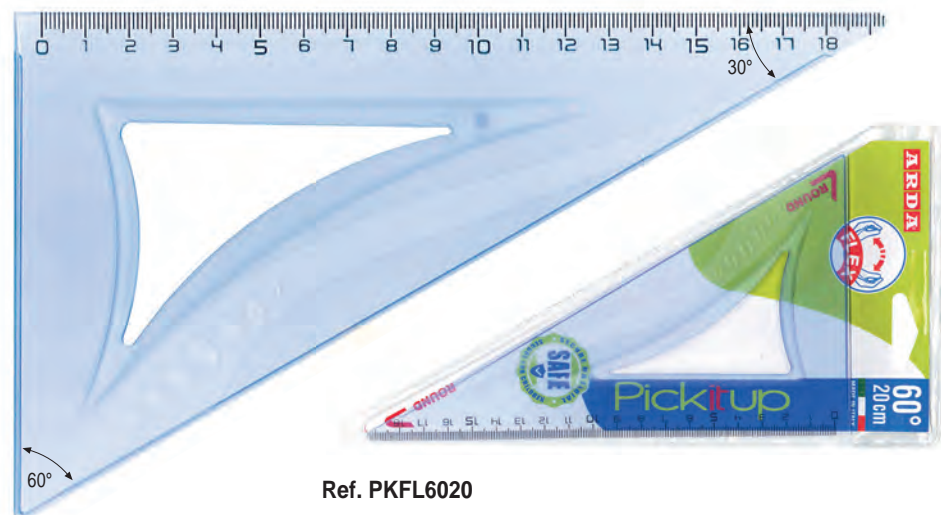

Ref. PKFL6020

Art.	EAN13 art.	Descrizione / Description	INNER pcs	EAN13 inner	MASTER pcs
PKFL6020	8003438021830	60° cm. 20	20	8003438021908	240