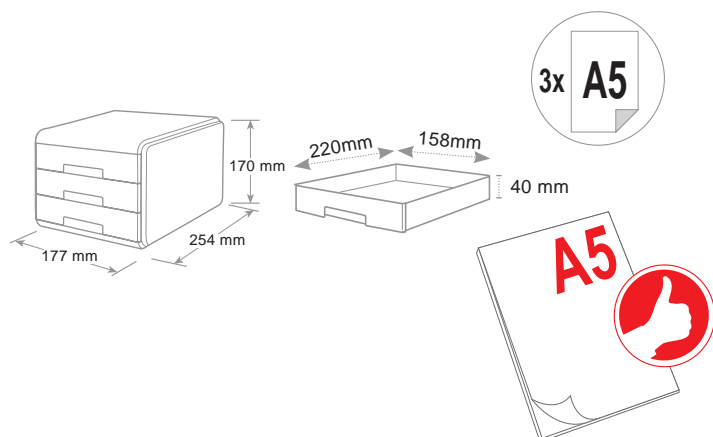

BL V G VI
colori opachi - mat colors - couleurs opaques

ref.	colore/color/ couleur	8003438...	pz/pcs
GRANDE			
15P4PPASBL	azzurro / light blue / bleu	...022943	1
15P4PPASV	verde / green / vert	...022950	1
15P4PPASG	giallo / yellow / jaune	...022967	1
15P4PPASVI	lilla / lilac / lilas	...022974	1

MINI			
ref.	colore/color/ couleur	...	pz/pcs
19P3PPASBL	azzurro / light blue / bleu	...022851	4
19P3PPASV	verde / green / vert	...022868	4
19P3PPASG	giallo / yellow / jaune	...022875	4
19P3PPASVI	lilla / lilac / lilas	...022882	4
19P3PPASAS	col. ass.	vedi ean col.	4