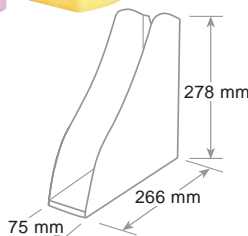

INFRANGIBILE
UNBREAKABLE-INCASSABLE

ref. 65510PAS...

A4 ✓

24 X 32 cm ✓

Portacorrispondenza Keep Colour Pastel Letter tray - Corbeille à courrier

Sede per etichetta identificativa. Confezionato in scatola espositore con apertura a strappo.

Tab area for label application. Packaged in a tear-open display box.

Emplacement pour étiquette. Boîte presentoir avec ouverture prédécoupée.

BL V G VI

colori opachi - mat colors - couleurs opaques

ref.	colore/color/ couleur	8003438...	pz/pcs
65510PASBL	azzurro / light blue / bleu	...023032	10
65510PASV	verde / green / vert	...023049	10
65510PASG	giallo / yellow / jaune	...023056	10
65510PASVI	lilla / lilac / lilas	...023063	10
65510PASAS	col. ass.	vedi ean col.	10

ref. 7118PAS...

Portariviste Keep Colour Pastel Magazine file holder - Porte revues

Le aperture sul dorso permettono di intravedere il contenuto. Forma che permette di estrarre con facilità i documenti dall'archivio.

The content can be clearly seen, the open front making it possible to extract archived material with ease.

La forme et les ouvertures à l'arrière permettent d'entrevoir le contenu et le seuil avant très bas facilite la saisie des documents.

BL V G VI

colori opachi - mat colors - couleurs opaques

ref.	colore/color/ couleur	8003438...	pz/pcs
7118PASBL	azzurro / light blue / bleu	...023124	10
7118PASV	verde / green / vert	...023131	10
7118PASG	giallo / yellow / jaune	...023148	10
7118PASVI	lilla / lilac / lilas	...023155	10
7118PASAS	col. ass.	vedi ean col.	10

ref. 4121P...

NASTRO ADESIVO INCLUSO
ADHESIVE TAPE INCLUDED - RUBAN ADHESIF INCLUS

Desk organizer Oliver Desk organizer - Organiseur de bureau