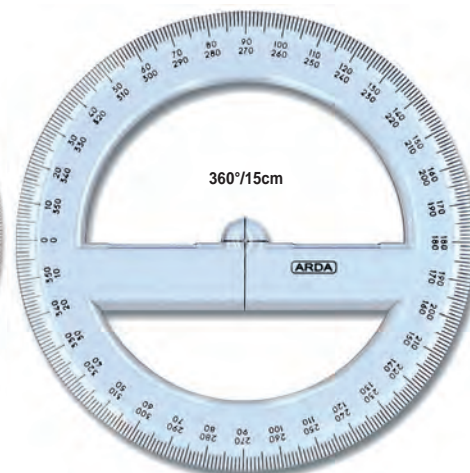

Goniometri 360°

Protractor 360°
Rapporteur 360°

Smusso e bordo interno
Bevelled edge and finger lift
Facette et bord intérieur

Ref. 285SS

Ref. 297SS

Art.	EAN13 art.	Descrizione / Description	INNER pcs	EAN13 inner	MASTER pcs
285SS	8003438002853	360° cm.12	20	8003438212856	480
297SS	8003438002976	360° cm.15	20	8003438202970	360