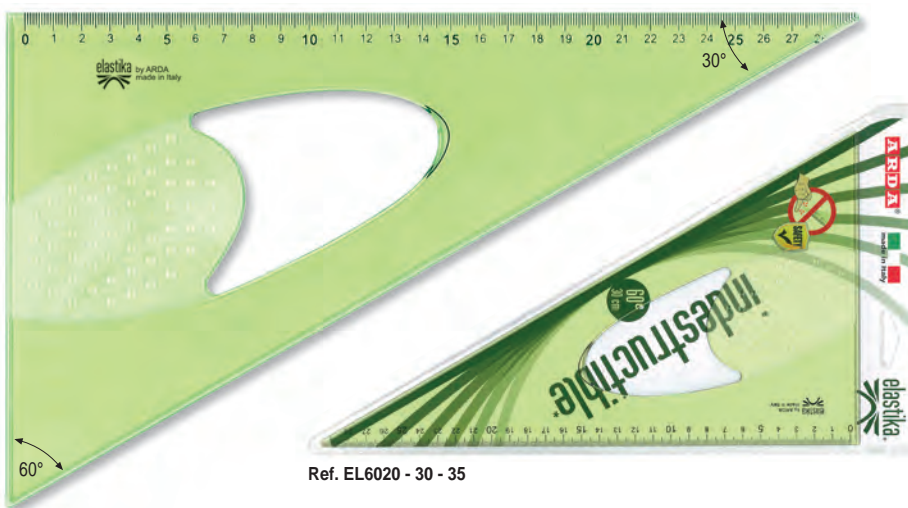

Ref. EL6020 - 30 - 35

Art.	EAN13 art.	Descrizione / Description	INNER pcs	EAN13 inner	MASTER pcs
EL6020	8003438012593	60° cm. 20	10	8003438012609	320
EL6030	8003438011107	60° cm. 30	10	8003438012043	200
EL6035	8003438011121	60° cm. 35	10	8003438012067	100