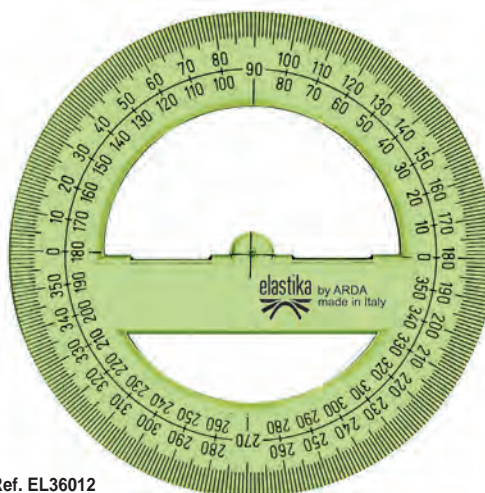

Ref. EL36012