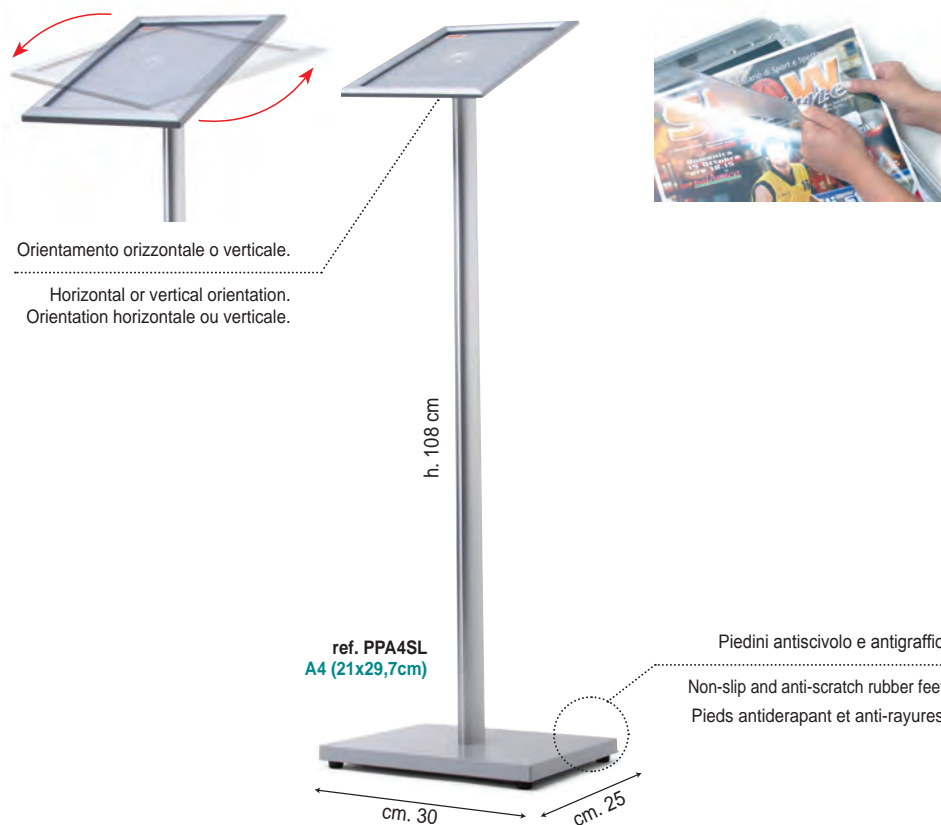

EasyClick

DA TERRA con piedistallo

FOR FLOOR. With stand.
AU SOL. Avec pied.

Foglio di protezione in PP trasparente.
Transparent PP protection sheet.
Feuille de protection en PP transparent.

PACKAGING :
in scatola singola
individually packed
en boîte individuelle

Art.	EAN13 art.	Descrizione / Description	INNER pcs	EAN13 inner	MASTER pcs
PPA4SL	8007024500228	A4	1	8007024500228	1

Profili magnetici portacartellino

Label-holder magnetic profiles.
Profile magnetique porte-etiquette

Con cartoncino bianco e protezione trasparente in PVC
With white card and transparent PVC strip.
Avec un petit carton blanc et protection en PVC transparent.