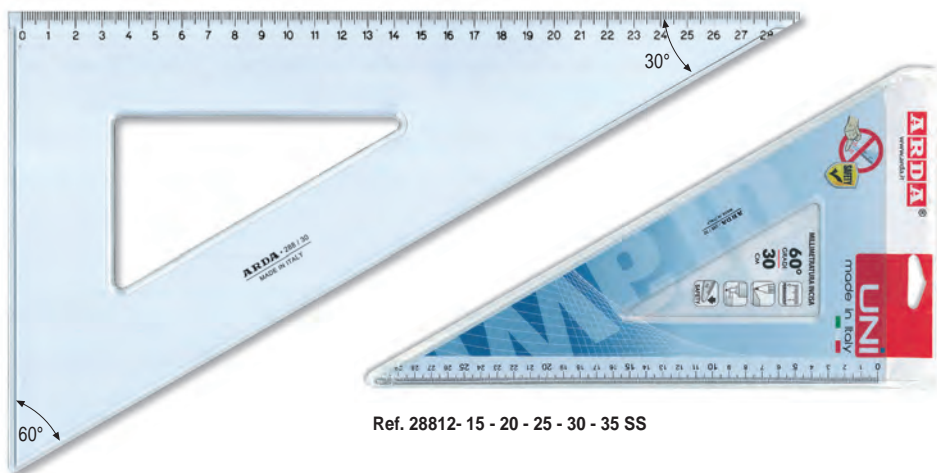

Ref. 28812- 15 - 20 - 25 - 30 - 35 SS

Art.	EAN13 art.	Descrizione / Description	INNER pcs	EAN13 inner	MASTER pcs
28812SS	8003438288127	60° cm. 12	20	8003438488121	500
28815SS	8003438288158	60° cm. 15	20	8003438488152	880
28820SS	8003438288202	60° cm. 20	20	8003438488206	400
28825SS	8003438288257	60° cm. 25	20	8003438488251	260
28830SS	8003438288301	60° cm. 30	20	8003438488305	200
28835SS	8003438288356	60° cm. 35	20	8003438488350	200