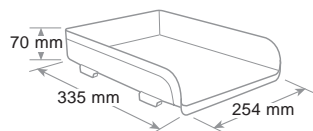

Portacorrispondenza Mydesk Letter tray - Corbeille à courrier

Per A4 fino a cm 23 x 32. Sovrapponibile diritto o a scalare. A richiesta sono disponibili distanziali per sovrapporre due o più pezzi raddoppiando lo spazio tra i portacorrispondenza. Finitura lucida.

Takes A4 sheets up to cm 23 x 32. Can be stacked vertically or in steps, remaining stable. Plastic risers are available optional for stacking of two or more trays in order to double storage space. Glossy finish.

Accepte le format A4 et jusqu'à cm 23 x 32. Empilable en vertical ou à échelle. Sont disponibles des rehausse pour la superposition de plus corbeilles et doubler l'espace utile entre les corbeilles. Finition brillante.

INFRANGIBILE
UNBREAKABLE-INCASSABLE

ref. 85510...

colori opachi - mat colors - couleurs opaques

ref.	colore/color/couleur	8003438...	pz/pcs
85510 B	bianco / white / blanc	...014931	10
85510 N	nero / black / noir	...014900	10
85510 V	verde / green / vert	...014924	10
85510 TU	turchese / turquoise	...014917	10

DISTANZIALI - RISER - REHAUSSES **N**

8530 N	nero / black / noir	...015495	1

Distanziali Risers - Rehaussees

Il kit è composto da 4 distanziali.

The kit consist of 4 risers.

Le kit est composé de 4 pièces.

ref. 8530N

Portariviste Mydesk Magazine file holder Porte revues

Per archiviare riviste, cataloghi, cartelline. Le aperture sul dorso permettono di intravedere il contenuto. La soglia anteriore molto bassa permette di estrarre con facilità i documenti dall'archivio.

To file magazines, catalogues and dossiers. The content can be clearly seen, the open front makes it possible to extract archived material with ease.

Pour ranger les dossiers. La forme et les ouvertures à l'arrière permettent d'entrevoir le contenu et le seuil avant très bas facilite la saisie des documents.