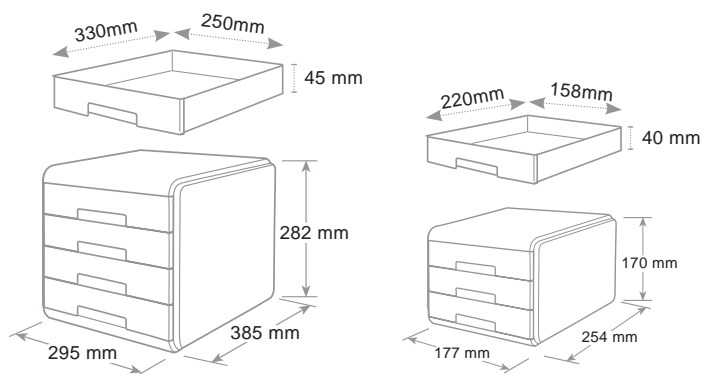

B N V TU colori opachi - mat colors - couleurs opaques

ref.	colore/color/couleur	8003438...	pz/pcs
GRANDE			
18P4P B	bianco / white / blanc	...015013	1
18P4P N	nero / black / noir	...014986	1
18P4P V	verde / green / vert	...015006	1
18P4P TU	turchese / turquoise	...014993	1
MINI			
19P3PNB	bianco / white / blanc	...020192	4
19P3PNN	nero / black / noir	...020161	4
19P3PNV	verde / green / vert	...020185	4
19P3PNTU	turchese / turquoise	...020178	4
19P3PNAS	assortiti / assorted / assorties		4