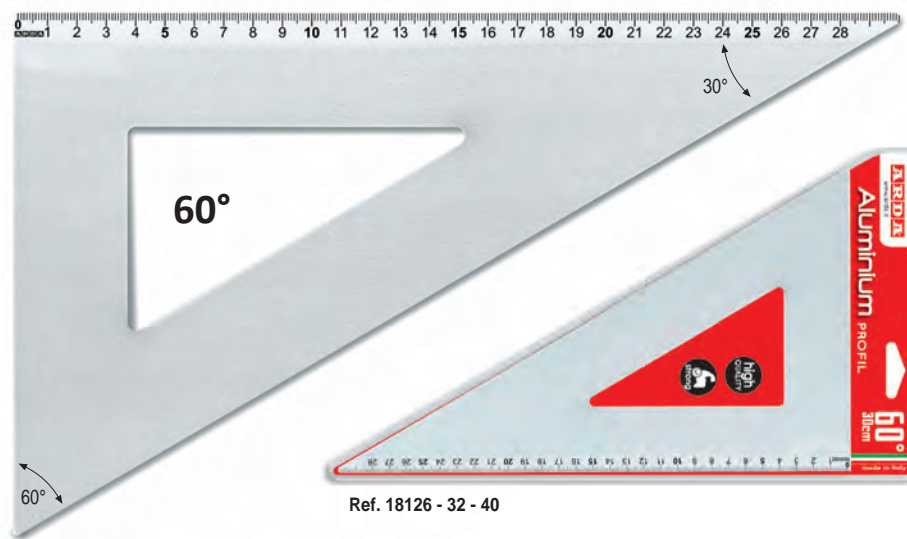

Squadre 60°

Set square 60°
Equerre 60°

Ref. 18126 - 32 - 40

Art.	EAN13 art.	Descrizione / Description	INNER pcs	EAN13 inner	MASTER pcs
18126	8003438181268	60° cm. 25	3	8003438189264	30
18132	8003438181329	60° cm. 30	3	8003438189325	30
18140	8003438181404	60° cm. 35	3	8003438189400	3