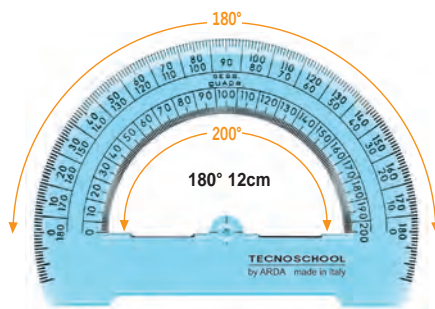

Doppio e Triplo decimetro

Finger grip ruler 20-30cm
Double e triple décimètre

2 millimetrate. Impugnatura corta.
2 graduations. Short grip.
2 graduations. Poignée courte.

Art.	EAN13 art.	Descrizione / Description	INNER pcs	EAN13 inner	MASTER pcs
403SS	8003438004031	cm. 20	20	8003438104038	300
406SS	8003438004062	cm. 30	20	8003438104069	160

Goniometri

Protractor
Rapporteur

Smusso e bordo interno
Bevelled edge and finger lift
Facette et bord intérieur

Ref. 407SS

Art.	EAN13 art.	Descrizione / Description	INNER pcs	EAN13 inner	MASTER pcs
404SS	8003438004048	180° cm.10	20	8003438104045	900
407SS	8003438004079	180° cm.12	20	8003438104076	660
405SS	8003438004055	360° cm.12	20	8003438104052	480

Curvilinee

French curves
Set de 3 pistolets

Con doppio tirachina
With double ink-edge
Double bord anti-tache

Art.	EAN13 art.	Descrizione / Description	INNER pcs	EAN13 inner	MASTER pcs
41200	8003438412003	Set 3 pz curvilinee/french curves/pistolets	10	8003438412027	190