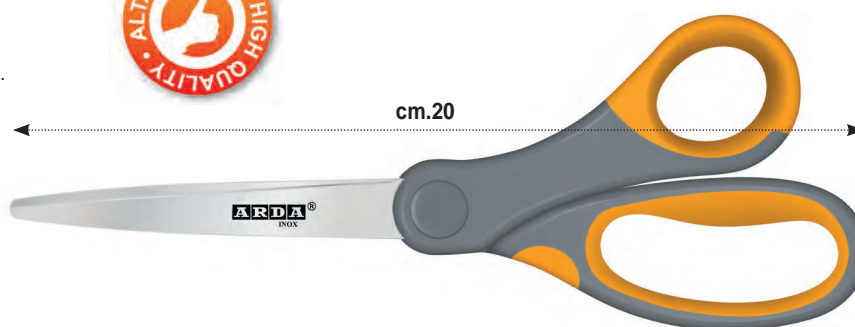

SOFT 20 | cm. 20

Impugnatura con anello soft per un maggiore comfort di taglio. Lame inox.

Soft grip for a better comfort. Inox blades

Poignée avec anneau souple pour le confort. Lames larges. lames inox.