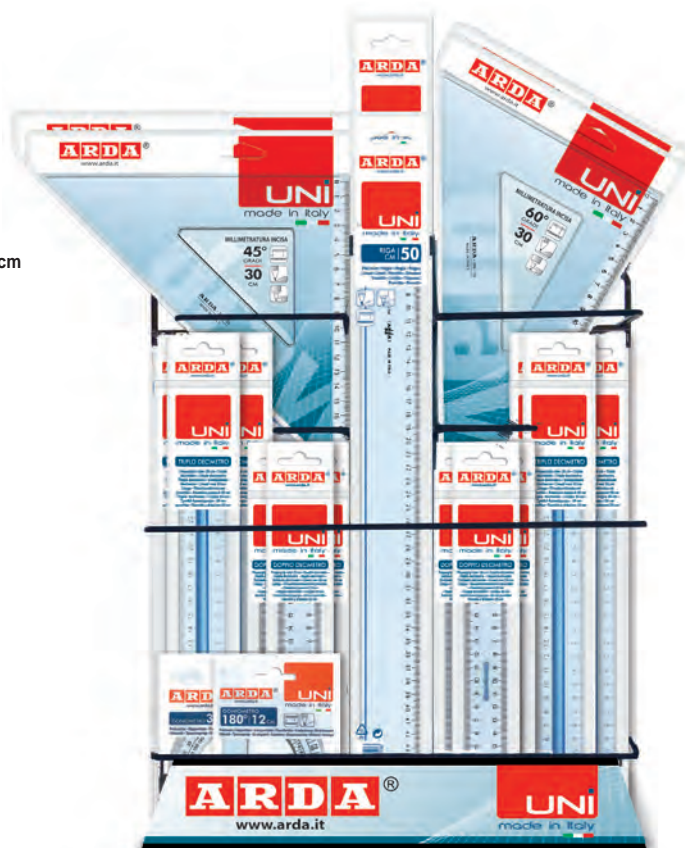

Espositore

Display
Presentoir

200
pcs

Ref. 4765

39,5 x 19 x 63 h. cm

DISPLAY 200 pz / pcs

Art.	EAN13 art.	Descrizione / Description	INNER	MASTER
4765	8003438047656	20x Sq. 45° cm. 30 20x Sq. 60° cm. 30 20x Sq. 45° cm. 35 20x Sq. 60° cm. 35 20x Righe cm. 50 20x Righe cm. 60 20x Doppio dec. cm. 20 20x Triplo dec. cm. 30 20x Gon. 180° cm. 12 20x Gon. 360° cm. 12	1	1

Disponibilità limitata alle campagne promozionali - Product availability limited to promotional campaigns - Disponibilité limitée aux campagnes promotionnelles