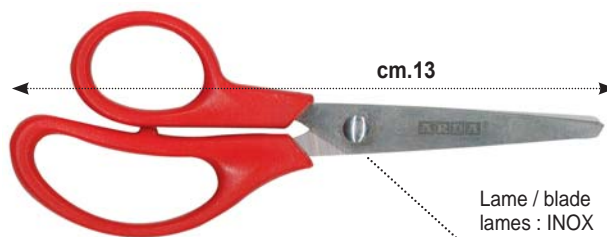

Temperamatite PER MANCINI

Sharpener for left-handers
Taille-crayons pour gauchers

Ref. TE803MANSC
Display 8 pcs

Art.	EAN13 art.	Descrizione / Description	INNER pcs	EAN13 inner	MASTER pcs
TE803MANSC	8003438030368	in display 8 pz/pcs (ean display 8003438030375)	8 (1 display)	8003438030375	96 (12 display)

Forbici PER MANCINI

Scissors for left-handers - Ciseaux pour gauchers

Autentiche forbici per mancini, con lame a molatura speculare. Impugnatura in ABS.
Real left-hand scissors, with specular blades : ABS grip.
Veritables ciseaux pour gaucher, avec lames inversées. Poignée ABS.

LEFT cm. 13

Ref. FA1206

Ref. FA1206SF
20 pz / pcs

Art.	EAN13 art.	Descrizione / Description	INNER pcs	EAN13 inner	MASTER pcs
FA1206	8003438011169	in blister	10	8003438011565	100
FA1206SF	8003438032522	sfusa / bulk / vrac	20 (1 display)	8003438032539	200

LEFT cm. 17

Ref. FB1306

Art.	EAN13 art.	Descrizione / Description	INNER pcs	EAN13 inner	MASTER pcs
FB1306	8003438033284	in blister	10	8003438033291	100