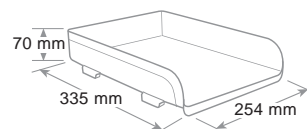

Perfetta simbiosi tra design e funzionalità

Sintesi delle competenze di Arda nella concezione e produzione di articoli per l'ufficio. Design e funzionalità si sposano perfettamente, l'uno al servizio dell'altro, per dare vita a oggetti di qualità e stile.

A perfect symbiosis of design and practicality : sums up Arda's expertise in the design and manufacture of office articles. Design and practicality combine perfectly, complementing each other, to create objects distinguished by quality and style.

Symbiose parfaite entre le design et la fonction : représente la synthèse des connaissances d'Arda dans la conception et la fabrication de produits pour le bureau. Design et fonctionnalité sont combinés parfaitement, l'un au service des autres, pour donner vie à des objets de qualité et de style.

Portacorrispondenza Mydesk

Letter tray - Corbeille à courrier

Per A4 fino a cm 23 x 32. Sovrapponibile.
Distanziali disponibili come optional.

Takes A4 sheets up to cm 23 x 32. Can be stacked, remaining stable. Plastic risers are available optional.

Accepte le format A4 et jusqu'à cm 23 x 32. Empilable. Rehaussees optionales.

INFRANGIBILE - UNBREAKABLE - INCASSABLE

colori opachi - mat colors - couleurs opaques

ref.	colore/color/ couleur	8003438...	pz/pcs
85510 B	bianco / white / blanc	...014931	10
85510 N	nero / black / noir	...014900	10
85510 V	verde / green / vert	...014924	10
85510 TU	turchese / turquoise	...014917	10

DISTANZIALI - RISER - REHAUSSES **N**

8530 N	nero / black / noir	...015495	1

Distanziali

Risers - Rehaussees

Il kit è composto da 4 distanziali.
The kit consist of 4 risers.
Le kit est composé de 4 pièces.