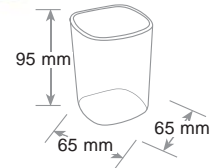

colori opachi - mat colors - couleurs opaques

ref.	colore/color/couleur	8003438...	pz/pcs
4111PASESP	col. ass.	...023216 (ean pz 8003438023230)	1/4 display