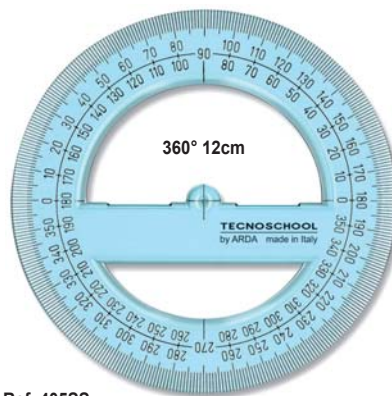

Doppio e Triplo decimetro

Finger grip ruler 20-30cm
Double e triple décimètre

2 millimetrature. Impugnatura corta.
2 graduations. Short grip.
2 graduations. Poignée corte.

Art.	EAN13 art.	Descrizione / Description	INNER pcs	EAN13 inner	MASTER pcs
403SS	8003438004031	cm. 20	20	8003438104038	300
406SS	8003438004062	cm. 30	20	8003438104069	160

Goniometri

Protractor - Rapporteur

Smusso e bordo interno
Bevelled edge and finger lift
Facette et bord intérieur

Ref. 405SS

Art.	EAN13 art.	Descrizione / Description	INNER pcs	EAN13 inner	MASTER pcs
404SS	8003438004048	180° cm.10	20	8003438104045	900
407SS	8003438004079	180° cm.12	20	8003438104076	660
405SS	8003438004055	360° cm.12	20	8003438104052	480

Curvilinee

French curves - Set de 3 pistolets

Con doppio tirachina
With double ink-edge
Double bord anti-tache

Art.	EAN13 art.	Descrizione / Description	INNER pcs	EAN13 inner	MASTER pcs
41200	8003438412003	Set 3 pz curvilinee/french curves/pistolets	10	8003438412027	190