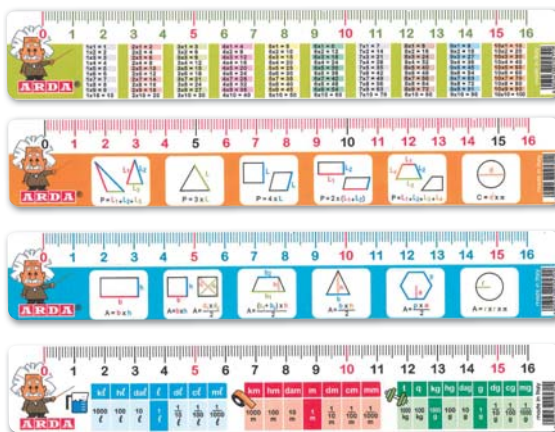

MATHEMATICS

Art.	EAN13 art.	INNER	EAN13 inner	MASTER
28917MBAR	8003438025791	1	8003438025791	10

Sogg. assortiti - ass.subjects - sujets ass. - Articolo singolo / Each articles / Article à l'unité : 8003438 025722

Temperamatite
Pencil sharpener - Taille crayons

LATTINA MATHEMATICS

MATHEMATICS

Barattolo in metallo con temperamatite in plastica. Con tabelline e formule geometriche.

Metal container with plastic sharpener. With multiplication tables and geometric formulas.

Canette en métal avec taille-crayon en plastique. Avec tables de multiplication et formules géométriques.