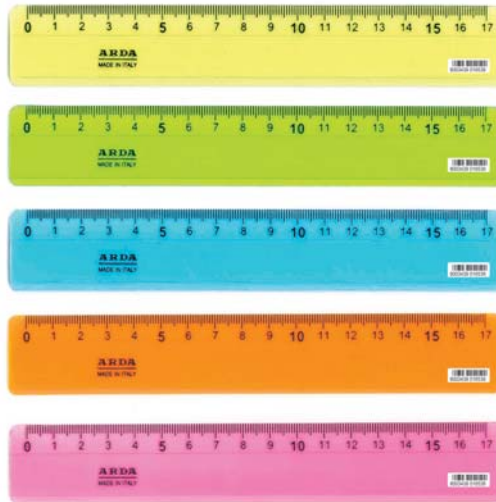

Barattolo 30 righelli modello largo

Pot containing 30 rulers - large
Pot de 30 règles - larges

17 cm

30
pcs

Ref. 28917BAR

Art.	EAN13 art.	Descrizione / Description	INNER pcs	EAN13 inner	MASTER pcs
28917BAR	8003438289186	cm.17	1	8003438289186	20

Articolo singolo / Each articles / Article à l'unité : 8003438 016539
colori assortiti - assorted colours - couleurs assorties