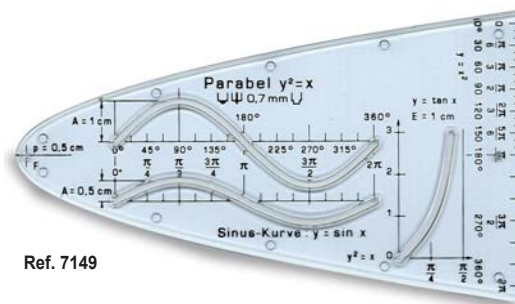

Parabola

Parabel - Parabole

Tirachina
ink-edge
bord anti-tache

Ref. 7149

Art.	EAN13 art.	Descrizione / Description	Dimens. art.	INNER pcs	EAN13 inner	MASTER pcs
7149	8003438071293	Per quadri mm.1÷30	197x63 mm	10	8003438171290	500