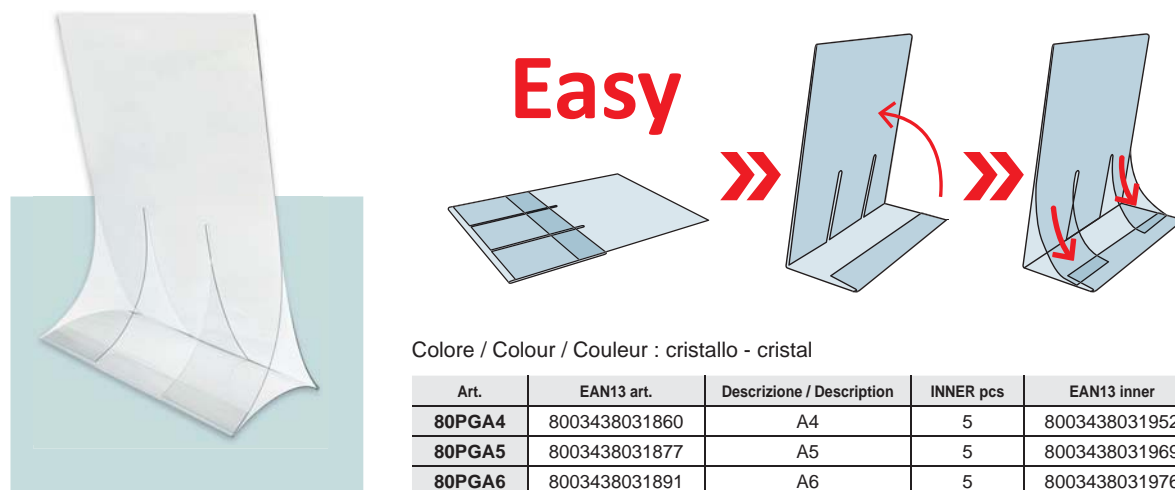

Colore / Colour / Couleur : cristallo - cristal

Art.	EAN13 art.	Descrizione / Description	INNER pcs	EAN13 inner	MASTER pcs
80PGA4	8003438031860	A4	5	8003438031952	50
80PGA5	8003438031877	A5	5	8003438031969	50
80PGA6	8003438031891	A6	5	8003438031976	50