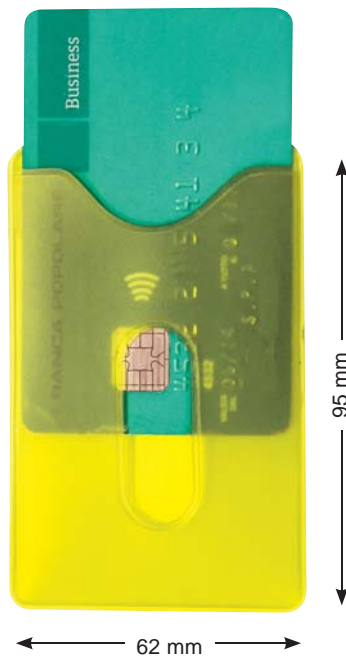

Art.	EAN13 art.	Descrizione / Description	INNER	EAN13 inner	MASTER
0126 EXP 0000	8007627012623	display 30 pz / pcs (ean pz 8007627012630)	1	8007627012623	8
0126 GDO 0000	8007627012654	self-service	20	8007627012661	120

Colori assortiti - Assorted colours - Couleurs assorties