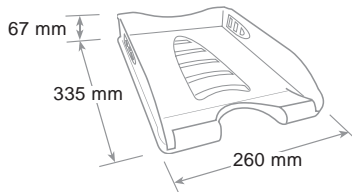

Accepte le format A4 et jusqu'à cm 24 x 32.  
Empilable en vertical ou à échelle.

ref. 75510...

colori opachi - mat colors - couleurs opaques

ref.	colore/color/couleur	8003438...	pz/pcs
75510 N	nero / black / noir	...013859	10
75510 A	blu / blue / bleu	...013866	10
75510 V	verde / green / vert	...014788	10
75510 B	bianco / white / blanc	...014672	10
75510 R	rosso / red / rouge	...018700	10