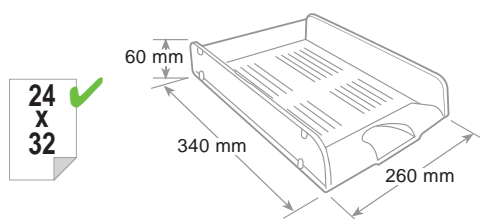

ref.	colore/color/ couleur	...	pz/pcs
25310 N	nero / black / noir	...225320	10
25310 A	blu / blue / bleu	...253187	10
25310 R	rosso / red / rouge	...253163	10