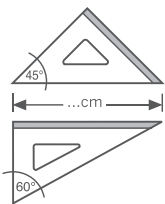

**PUNTE
ARROTONDATE
DI SICUREZZA**

**ROUND EDGES
FOR SECURITY**

**BOUTS ROUNDS POUR
PLUS DE SÉCURITÉ**