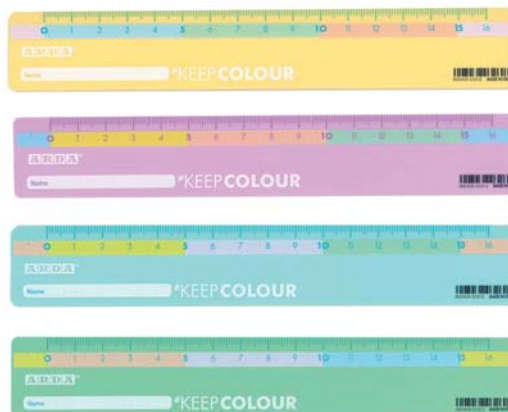

## Barattolo 24 righelli

Pot containing 24 rulers  
Pot de 24 règle

16 cm

Smusso e tirachina  
Bevelled edge and ink-edge  
Facette et bord anti-tache

24  
pcs

Ref. R17PBAR

Art.	EAN13 art.	Descrizione / Description	INNER pcs	EAN13 inner	MASTER pcs
R17PBAR	8003438033529	cm.16	1	8003438033529	10