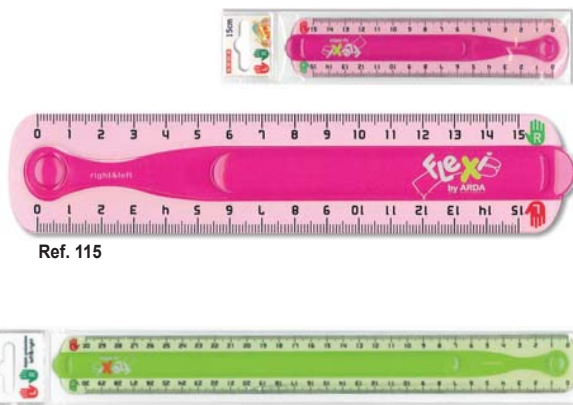

Righe

Rulers - Règles

Art.	EAN13 art.	Descrizione / Description	INNER pcs	EAN13 inner	MASTER pcs
115	8003438029324	Riga FLEXI cm.15 Left&Right	15	8003438029331	300
130	8003438030405	Riga FLEXI cm.30 Left&Right	15	8003438030429	300

Colori assortiti - Assorted colours - Couleurs assorties