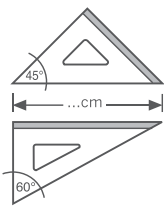

## Squadre 45° e 60°

Set square 45° and 60°  
Equerre 45° et 60°

Smusso, tirachina e bordo interno  
Bevelled edge, ink-edge and finger lift  
Facette, bord anti-tache et bord intérieur

Ref. KCP4530

Art.	EAN13 art.	Descrizione / Description	INNER pcs	EAN13 inner	MASTER pcs
<b>KCP4530</b>	8003438022578	45° cm.30	10	8003438022646	10