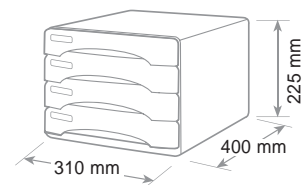

26,5
X
33

**OLIVIA PUÒ CONTENERE CARTELLE 3 LEMBI
FORMATO EXTRA**

OLIVIA ACCEPT 3 FLAP FOLDERS EXTRA SIZE

OLIVIA ACCEPT CHEMISES 3 RABATS DIMENSION EXTRA

EXTRA SIZE

Foro sulla base per una presa agevole dei documenti.
Hole on the base to facilitate withdrawal of documents.
Trou de préhension pour saisir aisément les documents.

Cassettiera "Olivia"

"Olivia" Drawer cabinet - Bloc tiroirs "Olivia"

Cassetti con blocco di fine corsa, etichette e porta-etichette. Cassetti extra large con formato utile cm 26,5x33x3 h. per contenere cartelline 3 lembi. Sovrapponibili e accostabili. Piedini antiscivolo e antigraffio. Per un fissaggio maggiore sono disponibili optional raccordi di aggancio (ref.13RACC - ean 8003438000453 - inner 20 pz).

Drawers with slide stops, labels and label-holders. Extra size of drawers with useful size cm 26,5x33x3 h, accepts 3 flap folders. The cabinets can be lined up or stacked. Non-slip and anti-scratch rubber feet. Plastic connector are available as an optional for a perfect connexion (ref.13RACC - ean 8003438000453 - inner 20 pcs).

Tiroirs avec butée d'arrêt, étiquettes et porte-étiquettes. Tiroirs extra large avec dimension utile cm 26,5x33x3h, acceptent chemises 3 rabats. Empilables et modulaires. Pieds antidérapants et anti-rayures. Optionnel sont disponibles des raccords pour un empilage sans glissement (ref.13RACC - ean 8003438000453 - inner 20 pcs).

4 CASSETTI 4 drawers - 4 tiroirs

ref.	colore/color/ couleur	8003438...	pz/pcs
13P 4P N	nero / black / noir	...713438	1
13P 4P A	blu / blue / blue	...713445	1
13P 4P GR	grigio / grey / gris	...713421	1
TR 13P 4P BL	azzurro / light blue / bleu clair	...723444	1
TR 13P 4P V	verde / green / vert	...723420	1