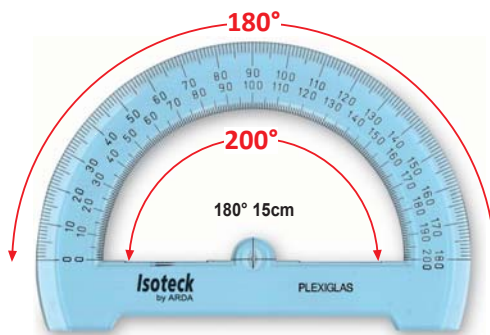

Righe per parallelografi

Parallel rulers
Règles pour parallèles

Smusso e tirachina
Bevelled edge and ink-edge
Facette et bord anti-tache

Ref. 70150 - 60 - 70 - 80 -100 -120

Guscette in plexiglas per scorrimento a filo
Plexiglas slide-guides for thread
Glissières en plexiglas pour fil
Filo non incluso - Wire not included - Fil non inclus

Art.	EAN13 art.	Descrizione / Description	INNER pcs	EAN13 inner	MASTER pcs
70150	8003438701503	cm. 50	1	8003438701503	10
70160	8003438701602	cm. 60	1	8003438701602	10
70170	8003438701701	cm. 70	1	8003438701701	10
70180	8003438701800	cm. 80	1	8003438701800	10
701120	8003438701121	cm. 120	1	8003438701121	10

* Ricavate da lastra - Cut from plate
Découpé à partir de la plaque *

Doppio e Triplo decimetro

Finger grip ruler 20-30cm
Double e triple décimètre

2 millimetrature. Impugnatura lunga.
2 graduations. Long grip.
2 graduations. Longue poignée.

Art.	EAN13 art.	Descrizione / Description	INNER pcs	EAN13 inner	MASTER pcs
68020	8003438680204	cm. 20	10	8003438681201	10
68030	8003438680303	cm. 30	10	8003438681300	10

Goniometri

Protractor - Rapporteur

Smusso e bordo interno
Bevelled edge and finger lift
Facette et bord intérieur

Ref. 750

Art.	EAN13 art.	Descrizione / Description	INNER pcs	EAN13 inner	MASTER pcs
750	8003438007506	180° cm. 15	10	8003438107503	10
720	8003438007209	360° cm. 15	10	8003438107206	10