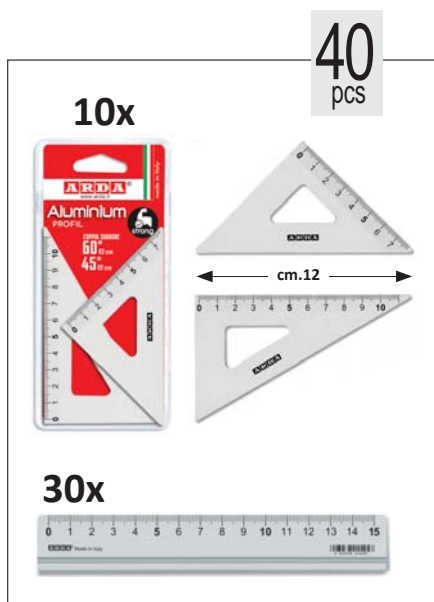

Espositore

Display - Presentoir

Ref. 182ESP
11,5 x 18,4 x 27,3 h. cm

Art.	EAN13 art.	Descrizione / Description	INNER	EAN13 inner	MASTER
182ESP	8003438031679	Display 40 pz : 30 righelli cm.15 (ean pz 8003438 015457) + 10 coppie squadre cm.12 (ref. 80312)	1	8003438031679	1