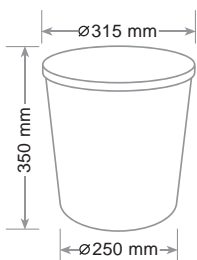

ref. 4114N

Cestino Classic Lt 20

Waste paper bin - Corbeille à papier

Superficie interna liscia per facilitare la pulizia e lo svuotamento. Nervature interne rinforzate per maggiore resistenza. Forma conica impilabile per guadagnare spazio nel trasporto.

Smooth internal surface to facilitate cleaning. Reinforced internal ribs for greater resistance. Shape to allow stacking and save space during transport.

Surface lisse interne pour faciliter le nettoyage et jeter facilement les papiers. Nervures internes renforcés pour plus de solidité. Empilable pour économiser espace lors du transport.

N

ref.	colore/color/ couleur	8003438...	pz/pcs
4114 N	nero / black / noir	...041432	10