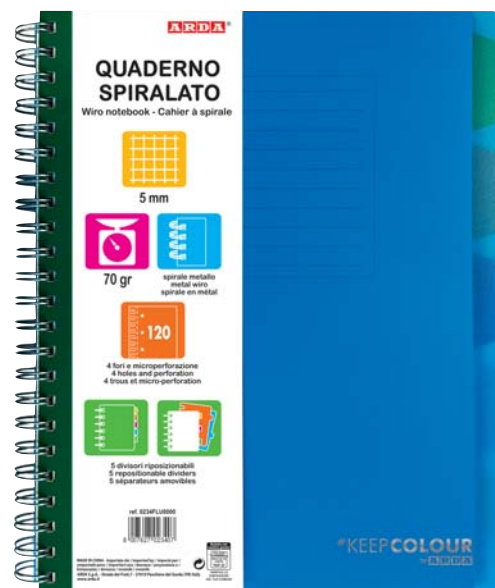

Quaderni spiralati con divisori

Wiro notebooks with dividers - Cahier à spirale

5 divisori riposizionabili
5 repositionable dividers
5 séparateurs repositionnables

spirale in metallo
metal wiro
spirale métallique

4 fori e microperforazione
4 holes and perforation
4 trous et micro-perforation

70 gr.

Quaderni spiralati con copertina in PPL finitura satinata. Disponibile in formato A4 e A5. 120 fogli da 70 gr. con fori e microperforazione. Spirale in metallo. All'interno 5 separatori riposizionabili in PPL.

Wiro notebooks with satin finish PPL cover. Available in A4 and A5. 120 sheets 70 gr with holes and perforation. Metal wiro. 5 PPL repositionable dividers.

Cahiers à spirale avec couverture PPL finition satinée. Disponible en format A4 et A5. 120 feuilles de 70 gr. avec des trous et des micro-perforations. Spirale métallique. A l'intérieur 5 séparateurs PPL repositionnables.

Art.	EAN13 art.	Descrizione / Description	INNER pcs	EAN13 inner	MASTER pcs
0234 FLU 0000	8007627023407	A4 - 5 mm - squared	5	8007627023414	20
0235 FLU 0000	8007627023506	A4 - 1 rigo - lined	5	8007627023513	20
0236 FLU 0000	8007627023605	A5 - 5 mm - squared	5	8007627023612	20
NEW 0242 FLU 0000	8007627024220	A5 - 1 rigo - lined	5	8007627024213	20

Colori assortiti - Assorted colours - Couleurs assorties

Porta progetti formato extra dorso 25 mm

Box files extra size spine 25 mm

Boîte de classement extra size dos 25 mm

Porta progetti formato protocollo dorso 25 mm in PPL finitura liscia satinata. Chiusura con elastico frontale.

Box files in extra size, 25 mm spine, in smooth satin finish PPL. Front elastic closure.

Porte-projet format protocole, dos 25 mm en PPL finition satinée lisse. Fermeture élastique devant.