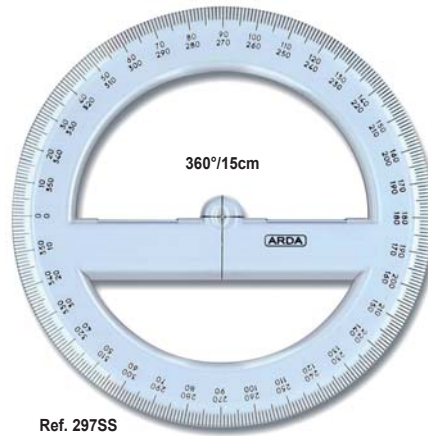

Ref. 297SS

Smusso e bordo interno
Bevelled edge and finger lift
Facette et bord intérieur

Art.	EAN13 art.	Descrizione / Description	INNER pcs	EAN13 inner	MASTER pcs
285SS	8003438002853	360° cm.12	20	8003438212856	480
297SS	8003438002976	360° cm.15	20	8003438202970	360

Curvilinee

French curves
Set de 3 pistolets

Con doppio tirachina
With double ink-edge
Double bord anti-tache