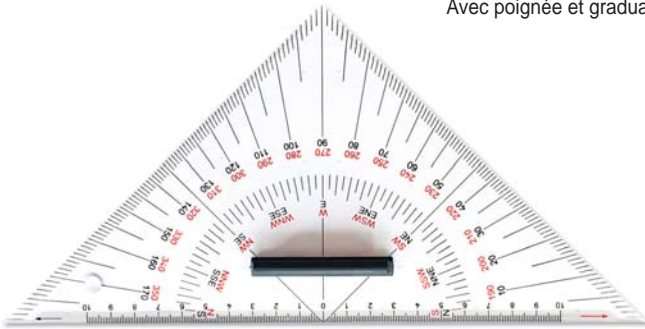

## Squadre nautiche 45° 26 cm

Set square 45° 26 cm  
Equerres 45° 26 cm

plexiglas

PACKAGING x ref. 415 - 416 - 417

Ref. 415 Con pomolo e millimetratura con linea di fede.  
With grip, graduated with hypotenuse scale detached from edge.  
Avec poignée et graduation hypotenuse détachée du bord.