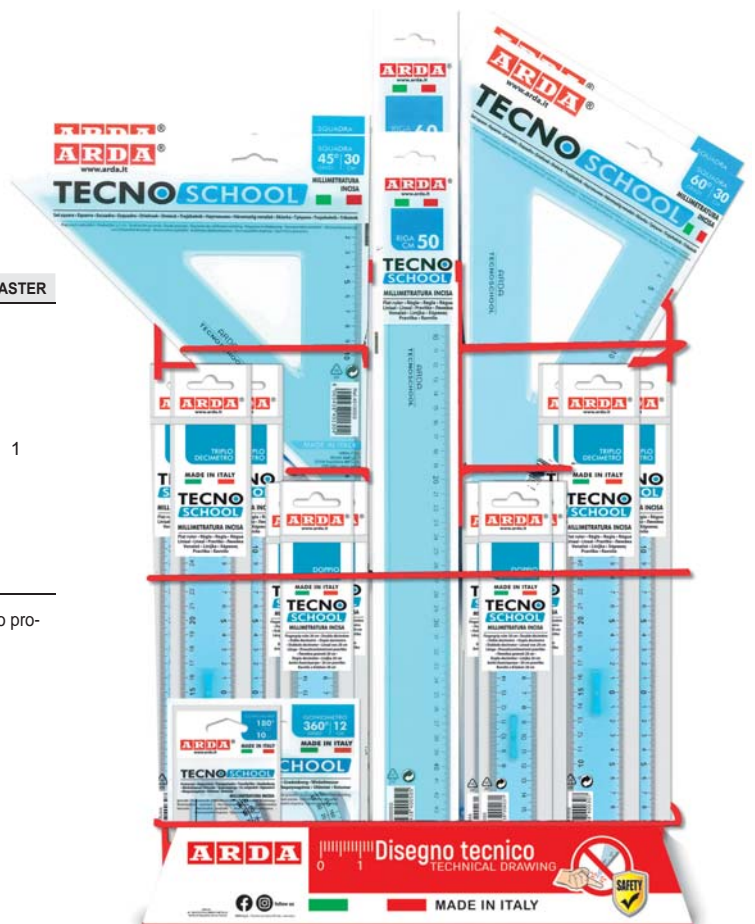

Ref. 6640
39.5 x 19 x 63 h. cm