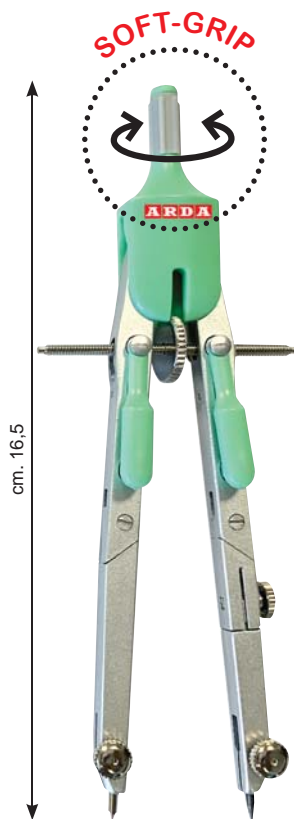

Art.	EAN13 art.	Descrizione / Description	INNER	EAN13 inner	MASTER
CO2ESP	8003438025890	Display 12 pz/pcs: n.6 Fluo (ean 8003438 025883) + n.6 Pastel (ean 8003438 025876)	1	8003438025890	1

Balastrone in metallo con frizione e prolunga

Metal quick-set compass with push-button and arm
Balustre avec réglage rapide et rallonge en metal