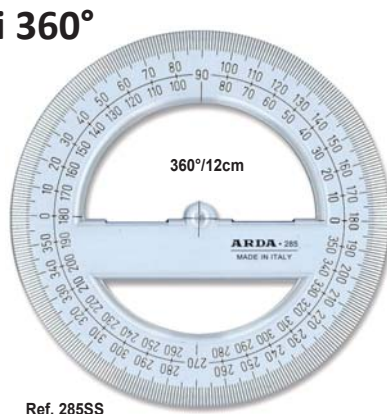

Goniometri 360°

Protractor 360°
Rapporteur 360°

Ref. 285SS