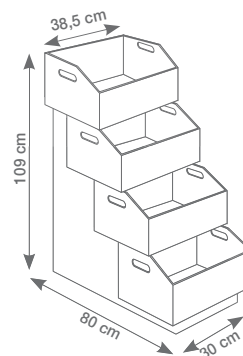

1/4 PALLET CARTON DISPLAY

Cassetti : 38,5 x 29 x 23 h. cm
Imballo : 30 x 80 x 51 h. cm

PPL FLUO
REF. 1590041 - 100 pz/pcs

pz Descrizione - Description

- 16 Raccoglitore diam. 30 FLUO ref. 0253FLU0000
- 24 Cartella 3 lembi FLUO ref. 0263FLU0000
- 24 Conf.5 buste con bottone A4 FLUO ref. 0241FLU0000
- 36 Portalistini 30 buste FLUO ref. 0249FLU0000

PPL PASTEL
REF. 1590048 - 102 pz/pcs

pz Descrizione - Description

- 12 Raccoglitore diam. 30 PASTEL ref. 0280KCP0000
- 30 Cartella 3 lembi PASTEL ref.0283KCP0000
- 24 Conf.5 buste con bottone A4 PASTEL ref. 0284KCP0000
- 36 Portalistini 30 buste PASTEL ref. 0282KCP0000