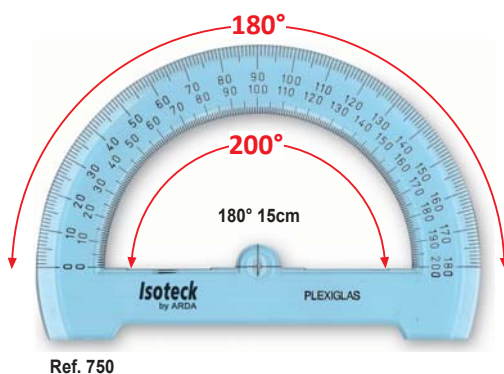

Goniometri
Protractor - Rapporteur

plexiglas

Smusso e bordo interno
Bevelled edge and finger lift
Facette et bord intérieur

Art.	EAN13 art.	Descrizione / Description	INNER pcs	EAN13 inner	MASTER pcs
750	8003438007506	180° cm. 15	10	8003438107503	10
720	8003438007209	360° cm. 15	10	8003438107206	10