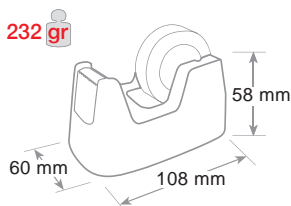

articolo / items / article			inner	master	
ref.	colore/color/couleur	8007024...	pz/pcs	8007024...	pz/pcs
441AS	col.ass.	8007024 503830	12	8007024 503885	72
441N	N nero / black / noir	8007024 503694	12	8007024 503700	72
441A	A blu / blue / bleu	8007024 503601	12	8007024 503632	72