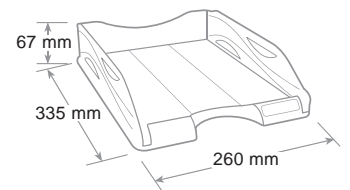

Portacorrispondenza Keep Colour Pastel

Letter tray - Corbeille à courrier

Sede per etichetta identificativa. Confezionato in scatola espositore con apertura a strappo.

Tab area for label application. Packaged in a tear-open display box.

Emplacement pour étiquette. Boîte presentoir avec ouverture prédécoupée.

INFRANGIBILE
UNBREAKABLE
INCASSABLE

24
X
32

ref.	colore/color/ couleur	8003438...	pz/pcs
65510PASBL	azzurro / light blue / bleu	...023032	10
65510PASV	verde / green / vert	...023049	10
65510PASG	giallo / yellow / jaune	...023056	10
65510PASVI	lilla / lilac / lilas	...023063	10
65510PASAS	col. ass.	vedi ean col.	10

Portariviste Keep Colour Pastel Magazine file holder - Porte revues

Le aperture sul dorso permettono di intravedere il contenuto. Forma che permette di estrarre con facilità i documenti dall'archivio.

The content can be clearly seen, the open front making it possible to extract archived material with ease.

La forme et les ouvertures à l'arrière permettent d'entrevoir le contenu et la seuil avant très bas facilite la saisie des documents.

ref.	colore/color/ couleur	8003438...	pz/pcs
7118PASBL	azzurro / light blue / bleu	...023124	10
7118PASV	verde / green / vert	...023131	10
7118PASG	giallo / yellow / jaune	...023148	10
7118PASVI	lilla / lilac / lilas	...023155	10
7118PASAS	col. ass.	vedi ean col.	10