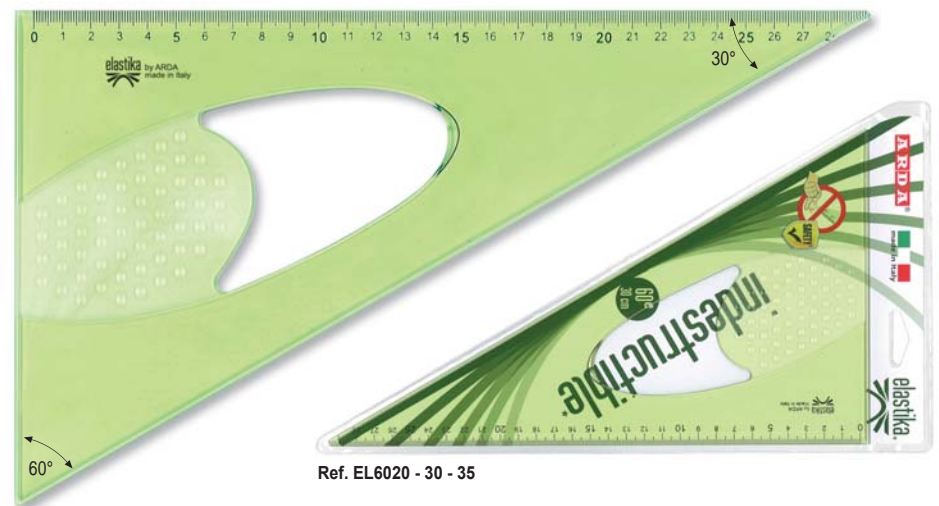

Ref. EL6020 - 30 - 35

Art.	EAN13 art.	Descrizione / Description	INNER pcs	EAN13 inner	MASTER pcs
EL6020	8003438012593	60° cm. 20	10	8003438012609	320
EL6030	8003438011107	60° cm. 30	10	8003438012043	200
EL6035	8003438011121	60° cm. 35	10	8003438012067	100