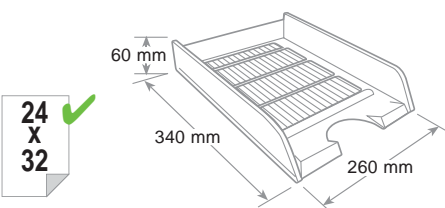

Portacorrispondenza Classic 25310

Letter tray - Corbeille à courrier

Di alta qualità resistente e stabile. Soppoporta carichi pesanti senza flettere. Per fogli formato A4 fino a cm 24 x 32. Sovrappoibile ad incastro diritto o a scalare. Compatibile con il modello 15510. Invito centrale per facilitare la presa dei documenti. Sede per etichetta identificativa. A richiesta sono disponibili distanziali per sovrapporre due o più pezzi raddoppiando lo spazio tra i portacorrispondenza. Confezionato in scatola espositore con apertura a strappo.

Classic high quality model tough and stable. It can bear heavy loads without bending. Takes A4 documents and sheets up to cm 24 x 32. Can be stacked vertically or in steps. Compatible with model 15510. Curved tray front for easy removal of documents. Tab area for application of labels. Risers are available optional for stacking of two or more trays in order to double storage space. Packaged in a tear-open display box.

Haute qualité durable et stable. Support charges lourdes sans plier. Accepte le format A4 et jusqu'à cm 24 x 32. Empilable en vertical ou à échelle. Compatible avec le modèle 15510. Ouverture à l'avant pour une bonne saisie des documents. Emplacement pour étiquettes. Sur demande sont disponibles des rehaussements qui permettent la superposition de 2 ou plus corbeilles et doubler l'espace utile entre les corbeilles. Boîte presentoir avec ouverture prédécoupée.

ref.	colore/color/ couleur	...	pz/pcs
25310 N	nero / black / noir	...225320	10
25310 A	blu / blue / bleu	...253187	10
25310 R	rosso / red / rouge	...253163	10