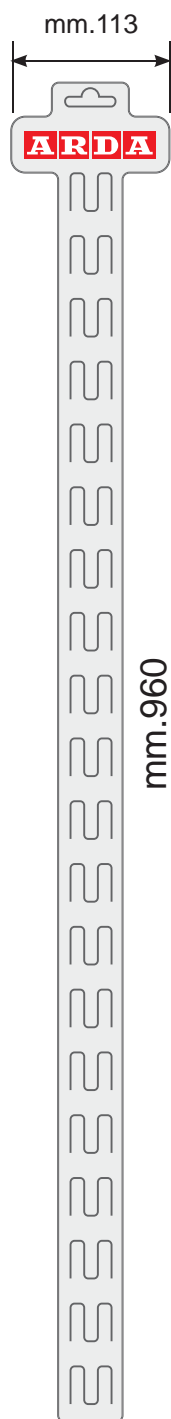

Ideale per grandi magazzini e negozi

Sistema espositivo pratico e compatto. In plastica molto resistente con gancio di chiusura click e foro euro integrato per appenderla.

20 ganci

Suitable for department stores and shops

Practical and compact display system. Made of very resistant plastic with click closure hook and integrated euro hole for hanging.

20 hooks

Idéal pour les grands surfaces et les magasins

Système d'affichage pratique et compact. En plastique très résistant avec crochet de fermeture à clic et trou euro intégré pour l'accrocher.

20 crochets

REF. 825STR
12x Lattina
Ean 8003438 032850