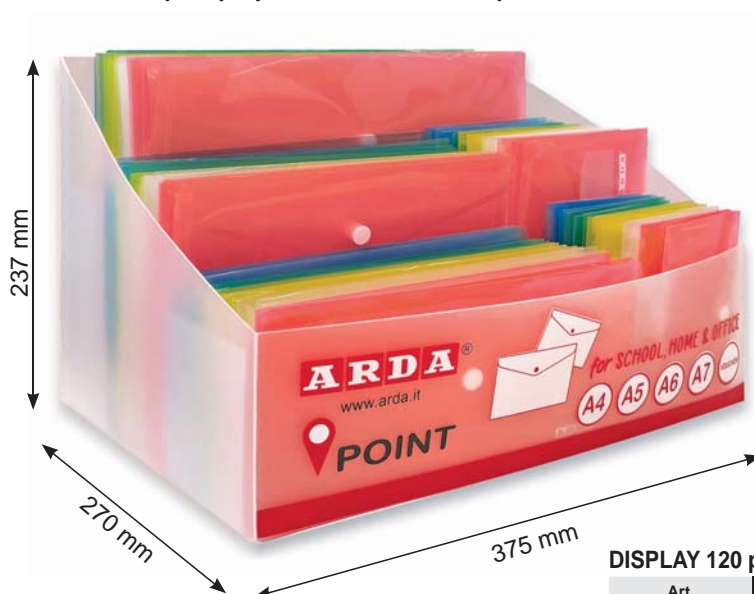

Espositore da banco in plastica

Plastic desktop display - Presentoir de comptoir en carton