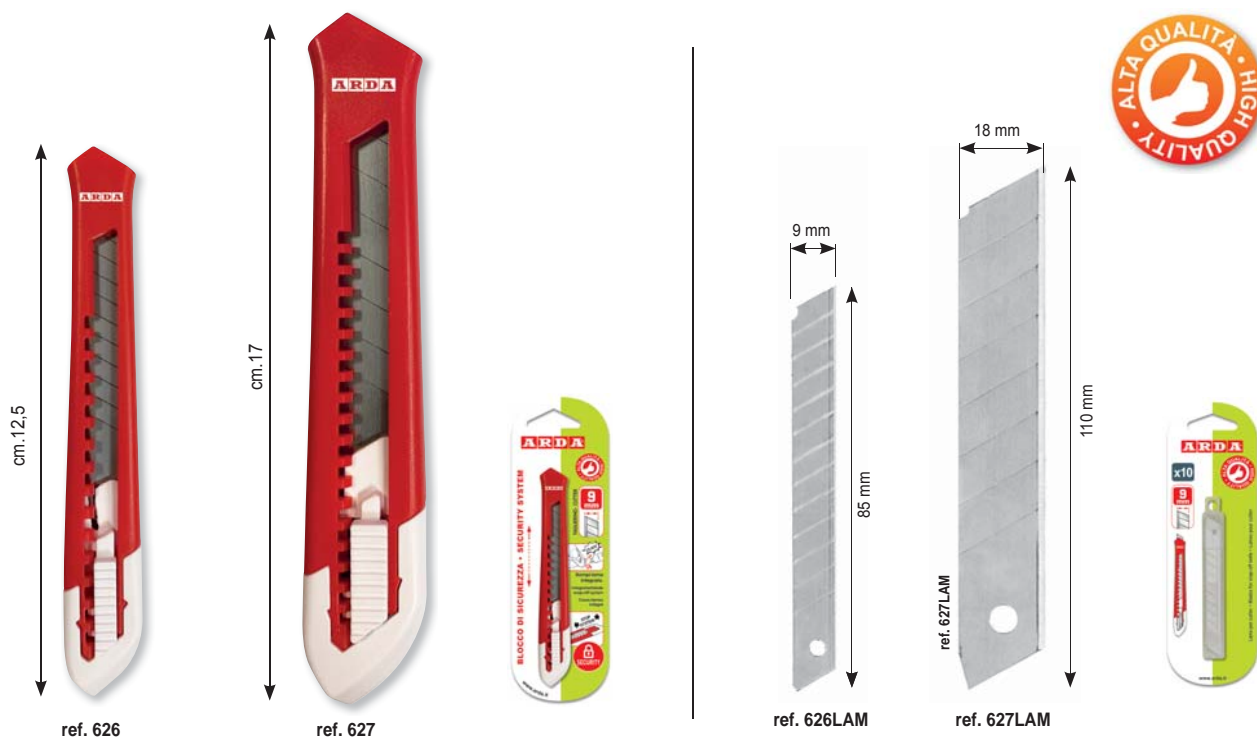

## Cutters e lame per cutters

Cutters and blades for cutters - Cutters et Lames pour cutters

In ABS. Meccanismo interno in plastica di alta qualità. Scorrimento morbido e dispositivo automatico di bloccaggio su tutta la lunghezza. Spaccalama integrato. Totally in ABS - Inside mechanism made of high quality plastic. Soft sliding and automatic stop on all length. Blade divider included. Entièrement en ABS. Mécanisme interne en plastique de haute qualité. Glissement douce et blocage automatique de la lame. Casse-lames intégré.