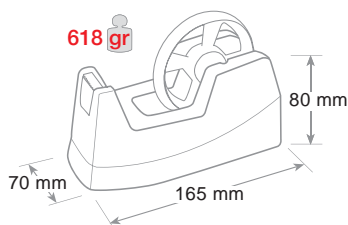

ref. 421D...

Dispenser tendinastro Wave BIG

Dispenser - Dévidoir

Da banco o scrivania, con base appesantita. Lama taglianastro in metallo e proteggi lama. Fondo antiscivolo e antigraffio. Con adattatore bivalente per nastri mt 33 e mt 66. Nastro adesivo non incluso.

For desktop with heavy, non-slip, anti-scratch base. Tape cutter in metal with a mechanism for safe protection. Dual adaptor for rolls mt 33 and mt 66. Adhesive tape not supplied.

Pour bureau. Base lourde, anti-glisement et anti-rayures. Lame de coupe en métal avec protection de lame. Avec adaptateur pour rouleau mt 33 et mt 66. Fourni sans ruban adhésif.

N **A**
colori opachi - mat colors - couleurs opaques

articolo / items / article			inner		master
ref.	colore/color/couleur	Barcode	pz/pcs	Barcode	pz/pcs
421DN	nero / black / noir	8007024 503816	5	8007024 503861	10
421DA	blu / blue / bleu	8007024 503823	5	8007024 503878	10

**CON ADATTATORE BIVALENTE PER NASTRI MT. 33 E MT. 66.
DUAL ADAPTOR FOR ROLLS MT 33 AND MT 66.
AVEC ADAPTATEUR POUR ROULEAU MT 33 ET MT 66.**

**PROTEZIONE LAMA
BLADE PROTECTION - PROTECTION DE LAME**