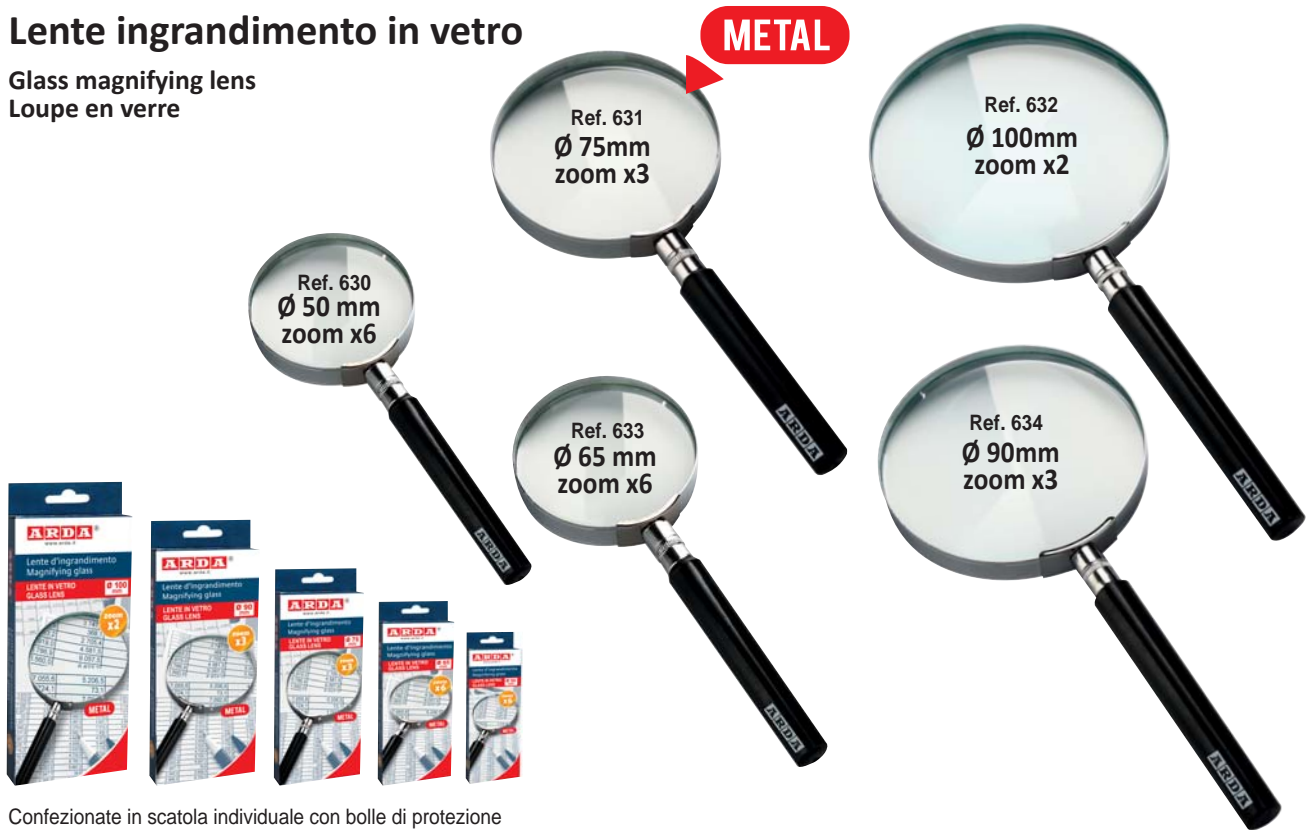

Lente ingrandimento in vetro

Glass magnifying lens
Loupe en verre

Confezionate in scatola individuale con bolle di protezione
Individually packed with bubble protection
Conditionné en boite individuelle avec bulles de protection

Art.	EAN13 art.	Descrizione / Description	INNER pcs	EAN13 inner	MASTER pcs
630	8003438016447	Ø 50 mm	10	8003438016478	100
633	8003438029010	Ø 65 mm	10	8003438029034	100
631	8003438016454	Ø 75 mm	10	8003438016485	100
634	8003438029027	Ø 90 mm	10	8003438029041	100
632	8003438016461	Ø 100 mm	10	8003438016492	100
635ESP	8003438030146	Display 24 pz/pcs: 6x ref.630 - Ø 50 mm 6x ref.633 - Ø 65 mm 6x ref.631 - Ø 75 mm 4x ref.634 - Ø 90 mm 2x ref.632 - Ø 100 mm	1	8003438030146	1