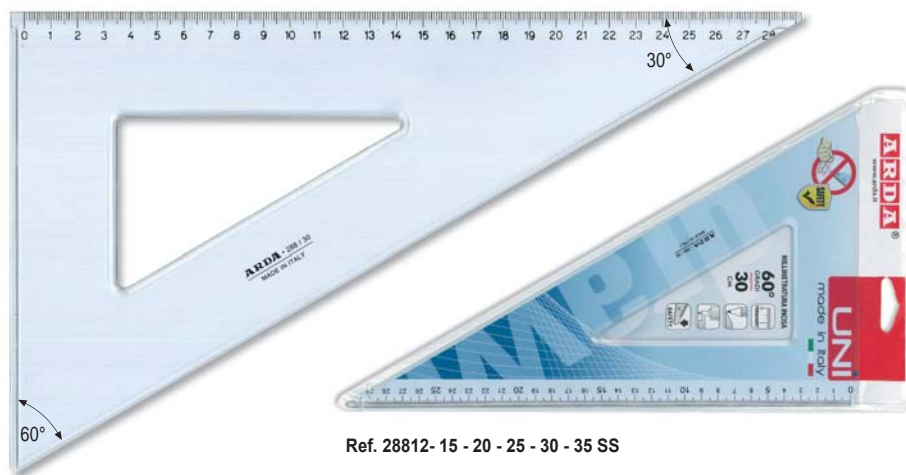

Ref. 28812- 15 - 20 - 25 - 30 - 35 SS

Art.	EAN13 art.	Descrizione / Description	INNER pcs	EAN13 inner	MASTER pcs
28812SS	8003438288127	60° cm. 12	20	8003438488121	500
28815SS	8003438288158	60° cm. 15	20	8003438488152	880
28820SS	8003438288202	60° cm. 20	20	8003438488206	400
28825SS	8003438288257	60° cm. 25	20	8003438488251	260
28830SS	8003438288301	60° cm. 30	20	8003438488305	200
28835SS	8003438288356	60° cm. 35	20	8003438488350	200