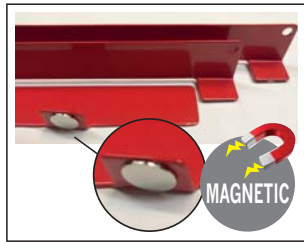

### REF. 2003 - MODULO SINGOLO

DIM. cm. 100 x 50 x 200 h.

Gancio porta-prezzo in metallo cm 17  
Metal price holder hook 17 cm  
Crochet de prix en métal 17 cm

Kit separatori magnetici per ripiano o base del cassetto  
Magnetic separator kit for shelf or drawer base  
Kit séparateur magnétique pour étagère ou fond de tiroir