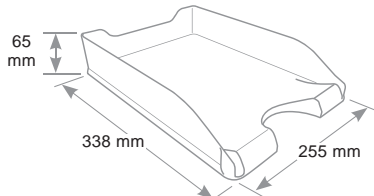

ref.	colore/color/couleur	8003438...	pz/pcs
TR95CR	cristallo / cristal / cristal	...023537	10
TR95BL	azzurro / light blue / bleu clair	...023544	10
TR95V	verde / green / vert	...023551	10
95N	nero / black / noir	...023568	10