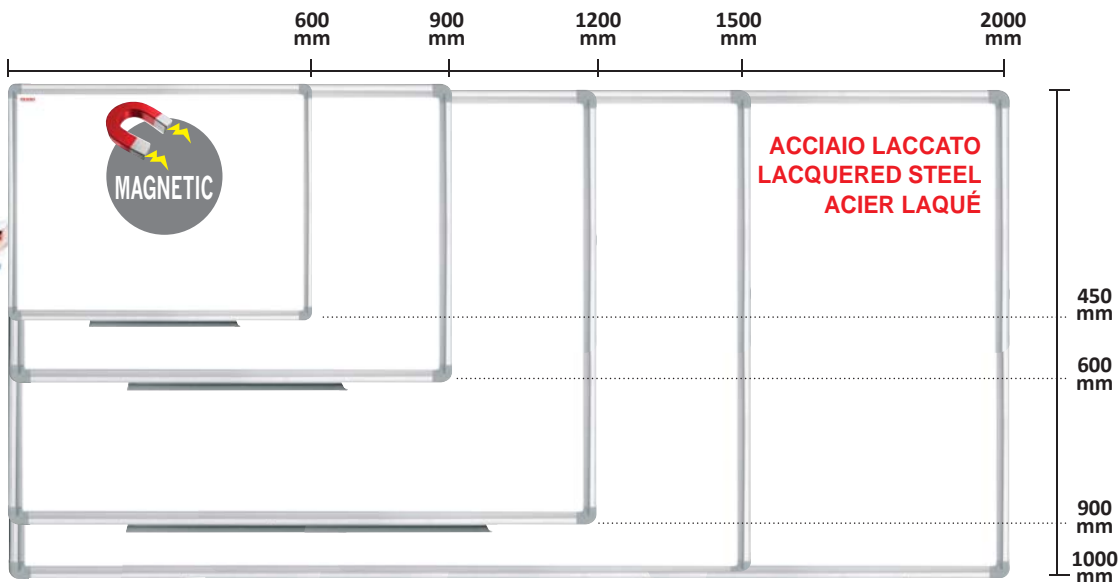

Magnetica con cornice in alluminio anodizzato

Magnetic with anodized aluminium frame

Magnetique avec cadre en aluminium anodisé