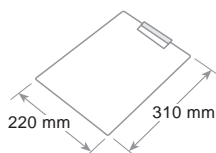

ref. 0110 NEO 0000

Cartella portablocco con pinza

Clipboard folder - Plaque à pince

Cartella portablocco a 2 ante per formato A4. In plastica morbida soft-touch. Tasca interna, passante portapenna e pinza nichelata.

Clip board folder A4 size. In soft-touch plastic. Internal pocket, pen loop, nickel plated clip.

Plaque à pince format A4. En plastique soft-touch. Poche intérieure, passant pour stylo et clip nickelé.

ref.	colore/color/ couleur	8007627...	pz/pcs
0110 NEO 0000	antracite / graphite	...011022	12