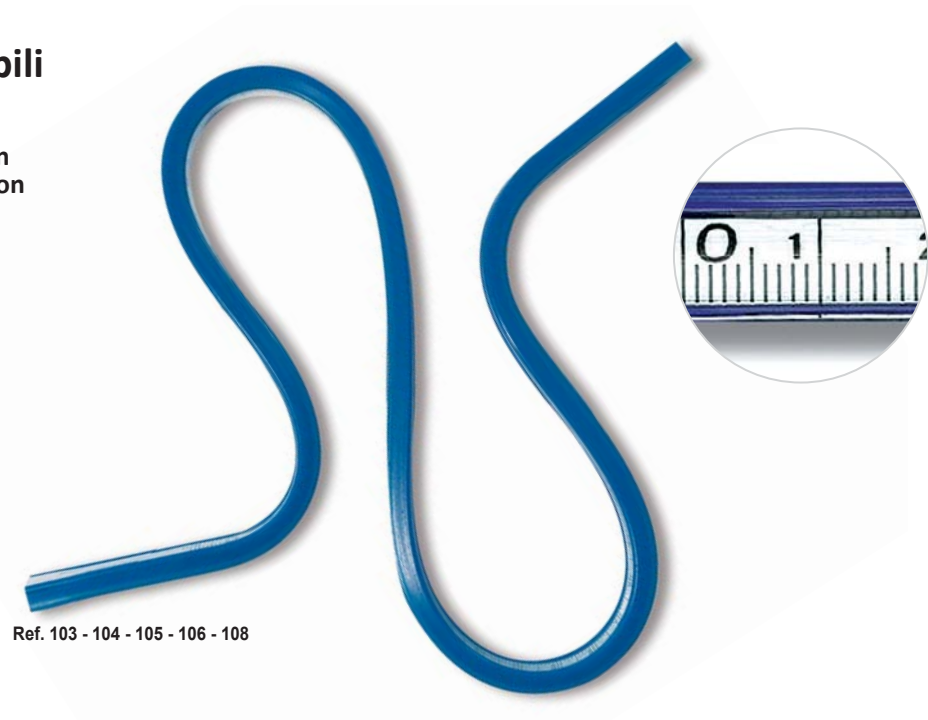

## Curvilinee deformabili millimetricate

Flexible curves with graduation  
Courbe flexibles avec graduation

Tirachina  
Ink-edge  
Anti-tache

Ref. 103 - 104 - 105 - 106 - 108

Art.	EAN13 art.	Descrizione / Description	INNER pcs	EAN13 inner	MASTER pcs
103	8003438001030	cm. 30	10	8003438101037	10
104	8003438001047	cm. 40	10	8003438101044	10
105	8003438001054	cm. 50	10	8003438101051	10
106	8003438001061	cm. 60	10	8003438101068	10
108	8003438001085	cm. 90	10	8003438101082	10