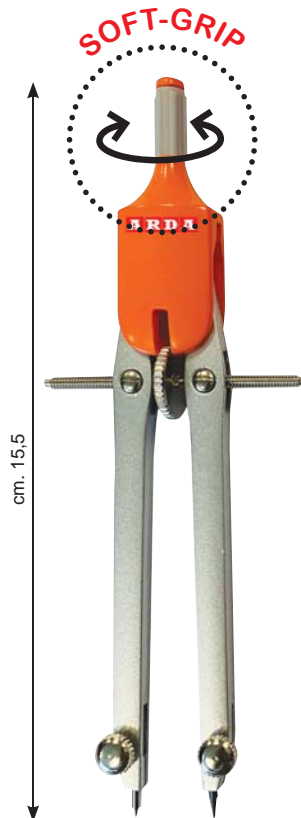

Balastrone in metallo aste fisse

Metal quick-set compass

Balustre en metal

12 pcs

Ref. CO4ESP
23 x 16 x 23 h. cm

Art.	EAN13 art.	Descrizione / Description	INNER	EAN13 inner	MASTER
CO4ESP	8003438025944	Display 12 pz/pcs (ean smart-box 8003438025937)	1	8003438025944	1