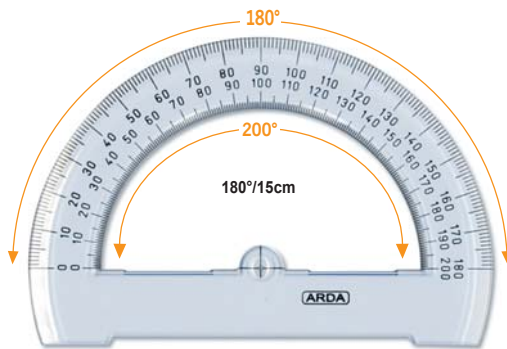

## Goniometri 180°

Protractor 180° - Rapporteur 180°

Smusso e bordo interno  
Bevelled edge and finger lift  
Facette et bord intérieur

Ref. 294SS  
Con decimetro - With ruler 10 cm - Avec décimètre

Ref. 284SS