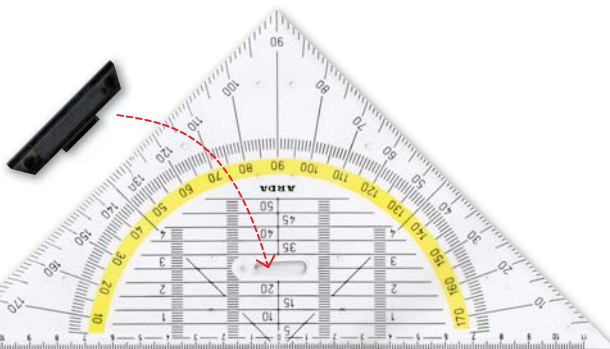

45° cm 25

CON IMPUGNATURA REMOVIBILE
With removable grip
Avec poignée amovibile

Ref. GEO401PSS

Art.	EAN13 art.	Descrizione / Description	INNER pcs	EAN13 inner	MASTER pcs
GEO401PSS	8003438024008	45° cm. 25 imp.removibile	10	8003438032140	100