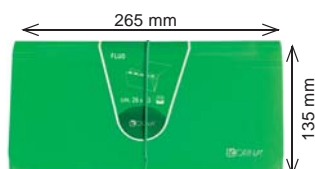

Classificatore 13 scomparti

Expanding files 13 sections

Pochette trieur 13 compartiments

Classificatore portadocumenti con 13 scomparti interni a soffietto. In PPL, finitura lucida zigrinata. Chiusura con elastico. Fornita con etichette in cartoncino per divisione degli scomparti.

Expanding files 13 sections PPL. With elastic. With striped glossy finish PPL. Elastic closure. Supplied with cardboard labels for division of sections.

Pochette trieur avec 13 compartiments internes à soufflet. En PPL, finition brillante et grainée. Fermeture élastique. Livré avec des étiquettes en carton pour diviser les compartiments.

ref. 0239 FLU 0000