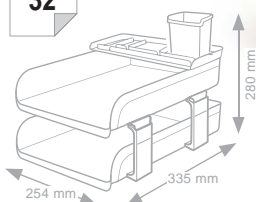

VINTAGE PALETTE: COLORA IL TUO AMBIENTE

PORTA IN UFFICIO O IN CASA I ROMANTICI COLORI VINTAGE E GODITI LE NOSTALGICHE SFUMATURE DI QUESTI COMPLEMENTI:
L'AZZURRO DELLA CARTA DA ZUCCHERO. IL CALDO COLORE DEL CARMELLO E IL BIANCO CREMOSO DEL LATTE
...E LA MENTE TORNA AGLI ANNI 50 !

Caramel

VINTAGE Palette: Color Your Environment

Bring the romantic Vintage colors to the office or home and enjoy the nostalgic shades of these accessories: the blue of sugar paper, the warm color of caramel and the creamy white of milk ... And the mind goes back to the 50s!

Palette VINTAGE : Colorez votre environnement

Apportez les couleurs romantiques Vintage au bureau ou à la maison et profitez des nuances nostalgiques de ces accessoires : le bleu du papier sucré, la couleur chaude du caramel et le blanc crème du lait... Et l'esprit remonte aux années 50!

KIT IN GIFT BOX

Set scrivania

Desk set - Set bureau

23
X
32

ref. 830CA

5 pz/pcs

2 portacorrispondenza con distanziali - 1 bacinella - 1 portapenna - 1 righello cm.16
2 letter tray with risers - 1 pen tidy - 1 pen holder - 1 ruler cm16
2 corbeilles à courrier avec rehausses - 1 plumier de bureau - 1 pot à crayon - 1 règle cm.16

ref.	colore/color/ couleur	8003438...	pz/pcs
830CA	CARAMEL	...032096	1