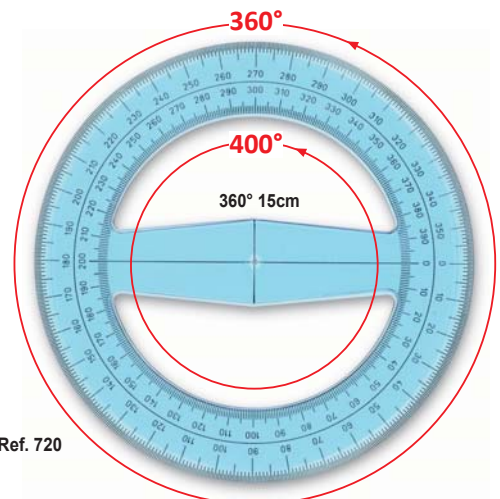

Righe per parallelografi

Parallel rulers
Règles pour parallèles

Smusso e tirachina
Bevelled edge and ink-edge
Facette et bord anti-tache

Ref. 70150 - 60 - 70 - 80 -100 -120

Guscette in plexiglas per scorrimento a filo
Plexiglas slide-guides for thread
Glissières en plexiglas pour fil
Filo non incluso - Wire not included - Fil non inclus

Art.	EAN13 art.	Descrizione / Description	INNER pcs	EAN13 inner	MASTER pcs
70150	8003438701503	cm. 50	1	8003438701503	10
70160	8003438701602	cm. 60	1	8003438701602	10
70170	8003438701701	cm. 70	1	8003438701701	10
70180	8003438701800	cm. 80	1	8003438701800	10
701120	8003438701121	cm. 120	1	8003438701121	10

* Ricavate da lastra - Cut from plate
Découpé à partir de la plaque *

Doppio e Triplo decimetro

Finger grip ruler 20-30cm
Double e triple décimètre

2 millimetrature. Impugnatura lunga.
2 graduations. Long grip.
2 graduations. Longue poignée.

Art.	EAN13 art.	Descrizione / Description	INNER pcs	EAN13 inner	MASTER pcs
68020	8003438680204	cm. 20	10	8003438681201	10
68030	8003438680303	cm. 30	10	8003438681300	10

Goniometri

Protractor - Rapporteur

Smusso e bordo interno
Bevelled edge and finger lift
Facette et bord intérieur

Ref. 720

Art.	EAN13 art.	Descrizione / Description	INNER pcs	EAN13 inner	MASTER pcs
750	8003438007506	180° cm. 15	10	8003438107503	10
720	8003438007209	360° cm. 15	10	8003438107206	10