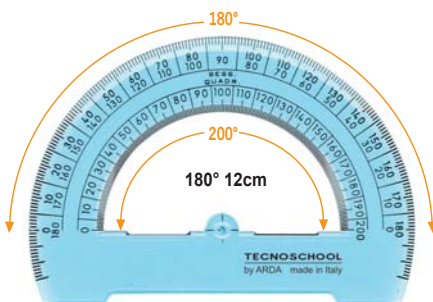

Doppio e Triplo decimetro

Finger grip ruler 20-30cm
Double e triple décimètre

2 millimetrature. Impugnatura corta.
2 graduations. Short grip.
2 graduations. Poignée corte.

Art.	EAN13 art.	Descrizione / Description	INNER pcs	EAN13 inner	MASTER pcs
403SS	8003438004031	cm. 20	20	8003438104038	300
406SS	8003438004062	cm. 30	20	8003438104069	160

Goniometri

Protractor - Rapporteur

Smusso e bordo interno
Bevelled edge and finger lift
Facette et bord intérieur

Ref. 407SS

Art.	EAN13 art.	Descrizione / Description	INNER pcs	EAN13 inner	MASTER pcs
404SS	8003438004048	180° cm.10	20	8003438104045	900
407SS	8003438004079	180° cm.12	20	8003438104076	660
405SS	8003438004055	360° cm.12	20	8003438104052	480

Curvilinee

French curves - Set de 3 pistolets

Con doppio tirachina
With double ink-edge
Double bord anti-tache

Art.	EAN13 art.	Descrizione / Description	INNER pcs	EAN13 inner	MASTER pcs
41200	8003438412003	Set 3 pz curvilinee/french curves/pistolets	10	8003438412027	190