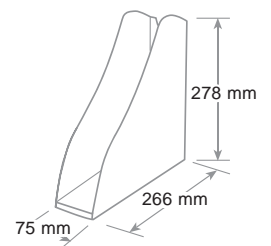

ref.	colore/color/ couleur	8003438...	pz/pcs
7118PASBL	azzurro / light blue / bleu	...023124	10
7118PASV	verde / green / vert	...023131	10
7118PASG	giallo / yellow / jaune	...023148	10
7118PASVI	lilla / lilac / lilas	...023155	10
7118PASAS	col. ass.	vedi ean col.	10