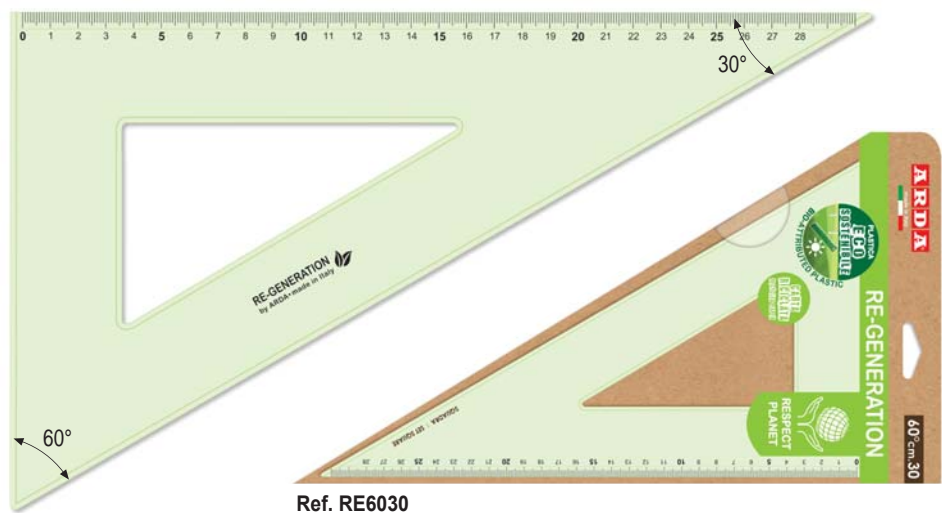

Ref. RE6030

Art.	EAN13 art.	Descrizione / Description	INNER pcs	EAN13 inner	MASTER pcs
RE6030	8003438028037	60° cm. 30	10	8003438028105	10