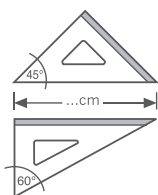

# Squadre

Set square - Equerre

Smusso, tirachina e bordo interno  
Bevelled edge, ink-edge and finger lift  
Facette, bord anti-tache et bord intérieur

Ref. 73012 - 16 - 26 - 32 - 37 - 42 - 50

Art.	EAN13 art.	Descrizione / Description	INNER pcs	EAN13 inner	MASTER pcs
<b>73012</b>	8003438730121	45° cm. 12	10	8003438732125	10
<b>73016</b>	8003438730169	45° cm. 16	10	8003438732163	10
<b>73026</b>	8003438730268	45° cm. 26	10	8003438732262	10
<b>73032</b>	8003438730329	45° cm. 31	10	8003438732323	10
<b>73037</b>	8003438730374	45° cm. 36	10	8003438732378	10
* <b>73042</b>	8003438730428	45° cm. 42	1	8003438730428	10
* <b>73050</b>	8003438730503	45° cm. 50	1	8003438730503	10