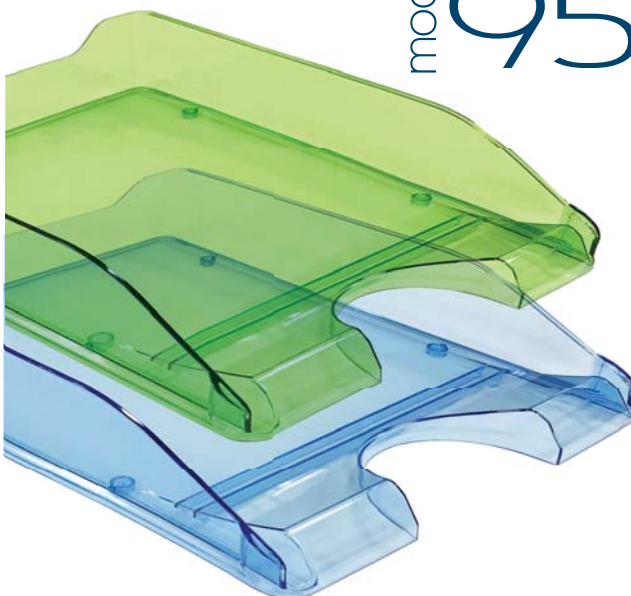

mod. 95

Portacorrispondenza mod. 95

Letter tray - Corbeille à courrier

Per fogli formato A4 fino a cm 24 x 32. Sovrapponibile diritto o a scalare. Ampia apertura frontale che facilita l'accesso ai documenti anche quando sono impilati.

Takes A4 documents and sheets up to cm 24 x 32. Can be stacked vertically or in steps, remaining stable. Curved tray front for easy removal of documents.

Accepte le format A4 et jusqu'à cm 24 x 32. Empilable en vertical ou à échelle. Ouverture à l'avant pour une bonne saisie des documents.

ref. 95...