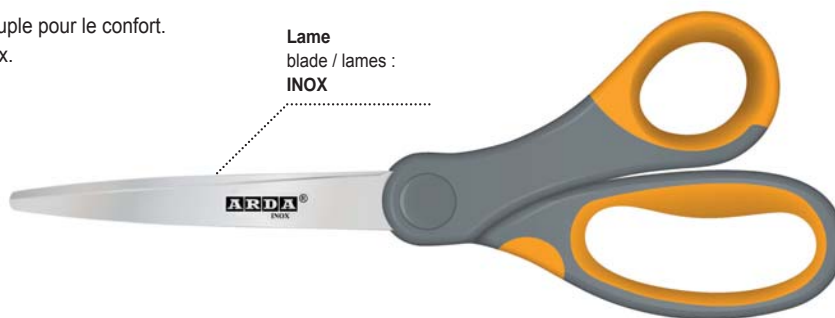

For home and office | Pour maison et bureaux

**SOFT 20 | cm. 20**

Impugnatura con anello soft per un maggiore comfort di taglio. Lame inox.

Soft grip for a better comfort. Inox blades

Poignée avec anneausouple pour le confort. Lames larges. lames inox.