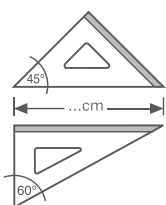

## Squadre 45°

Set square 45° - Equerre 45°

Smusso, tirachina e bordo interno  
Bevelled edge, ink-edge and finger lift  
Facette, bord anti-tache et bord intérieur

Ref. 28712- 15 - 20 - 25 - 30 - 35 SS

Art.	EAN13 art.	Descrizione / Description	INNER pcs	EAN13 inner	MASTER pcs
28712SS	8003438287120	45° cm. 12	20	8003438487124	500
28715SS	8003438287151	45° cm. 15	20	8003438487155	900
28720SS	8003438287205	45° cm. 20	20	8003438487209	400
28725SS	8003438287250	45° cm. 25	20	8003438487254	300
28730SS	8003438287304	45° cm. 30	20	8003438487308	200
28735SS	8003438287359	45° cm. 35	20	8003438487353	160