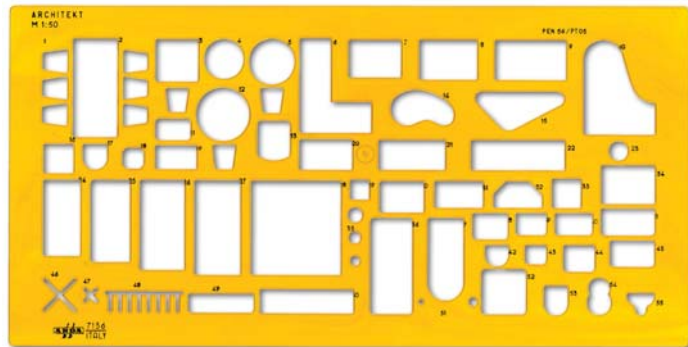

Maschere per arredamento

Templates for decoration
Gabarits pour d'ameublement

Tirachina
ink-edge
bord anti-tache

Ref. 7136