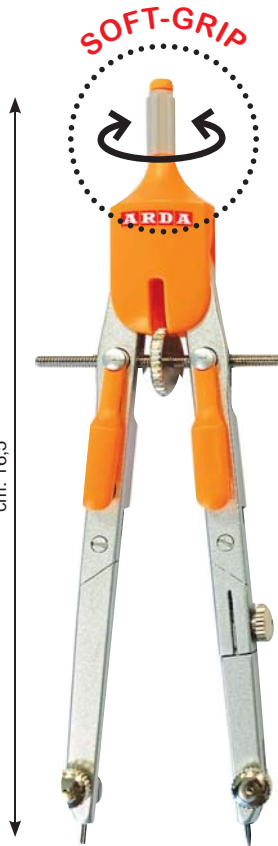

Balaustrone in metallo con frizione e prolunga

Metal quick-set compass with push-button and arm
Balustré avec réglage rapide et rallonge en métal

6 pcs
Ref. CO1ESP
23 x 16 x 23 h. cm