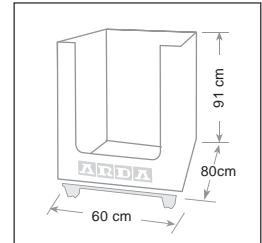

**CASSETTIERE
DRAWER CABINETS**

REF. 15P4PPASPBX

12 pz/pcs

Ean 8003438 023452

cassettiere / drawer cabinets PASTEL ref. 15P4PPAS...