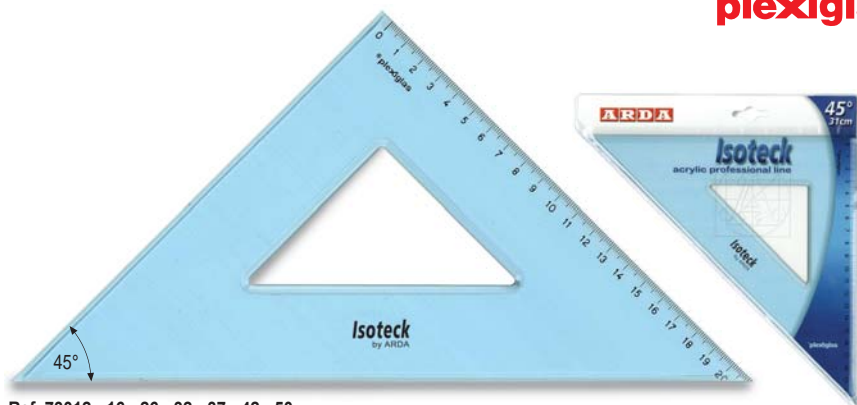

É la serie di precisione per il disegno tecnico professionale. Il materiale impiegato è il PLEXIGLAS®, resistente agli urti e ai graffi e di massima trasparenza. La graduazione è incisa ed indelebile.

**PROFESSIONAL  
HIGH QUALITY**

MADE IN ITALY  
  
ITALIAN QUALITY & STYLE

**MATERIALE ACRILICO**  
**® plexiglas**

# Squadre

Set square - Equerre

Smusso, tirachina e bordo interno  
Bevelled edge, ink-edge and finger lift  
Facette, bord anti-tache et bord intérieur

Ref. 73012 - 16 - 26 - 32 - 37 - 42 - 50

Art.	EAN13 art.	Descrizione / Description	INNER pcs	EAN13 inner	MASTER pcs
<b>73012</b>	8003438730121	45° cm. 12	10	8003438732125	10
<b>73016</b>	8003438730169	45° cm. 16	10	8003438732163	10
<b>73026</b>	8003438730268	45° cm. 26	10	8003438732262	10
<b>73032</b>	8003438730329	45° cm. 31	10	8003438732323	10
<b>73037</b>	8003438730374	45° cm. 36	10	8003438732378	10
* <b>73042</b>	8003438730428	45° cm. 42	1	8003438730428	10
* <b>73050</b>	8003438730503	45° cm. 50	1	8003438730503	10