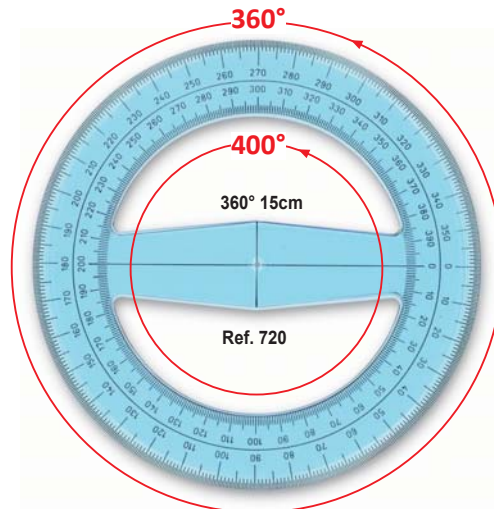

Goniometri
Protractor - Rapporteur

plexiglas

Smusso e bordo interno
Bevelled edge and finger lift
Facette et bord intérieur

Art.	EAN13 art.	Descrizione / Description	INNER pcs	EAN13 inner	MASTER pcs
750	8003438007506	180° cm. 15	10	8003438107503	10
720	8003438007209	360° cm. 15	10	8003438107206	10