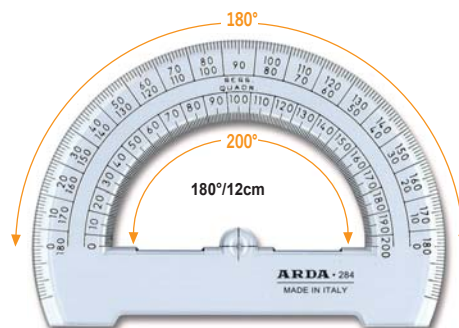

Doppio e triplo decimetro

Finger grip ruler 20 and 30 cm
Double et triple décimètre

Art.	EAN13 art.	Descrizione / Description	INNER pcs	EAN13 inner	MASTER pcs
283SS	8003438002839	20 cm - impugnatura corta/short grip/poignée courte	20	8003438022837	300
286SS	8003438002860	20 cm - impugnatura lunga/long grip/poignée longue	20	8003438028600	240
50130SS	8003438005014	30 cm - impugnatura lunga/long grip/poignée longue	20	8003438025012	160

Goniometri 180°

Protractor 180° - Rapporteur 180°

Smusso e bordo interno
Bevelled edge and finger lift
Facette et bord intérieur

Ref. 284SS

Art.	EAN13 art.	Descrizione / Description	INNER pcs	EAN13 inner	MASTER pcs
294SS	8003438002945	180° cm.10 con decim.	20	8003438212948	900
284SS	8003438002846	180° cm.12	20	8003438212849	660
296SS	8003438002969	180° cm.15	20	8003438202963	20