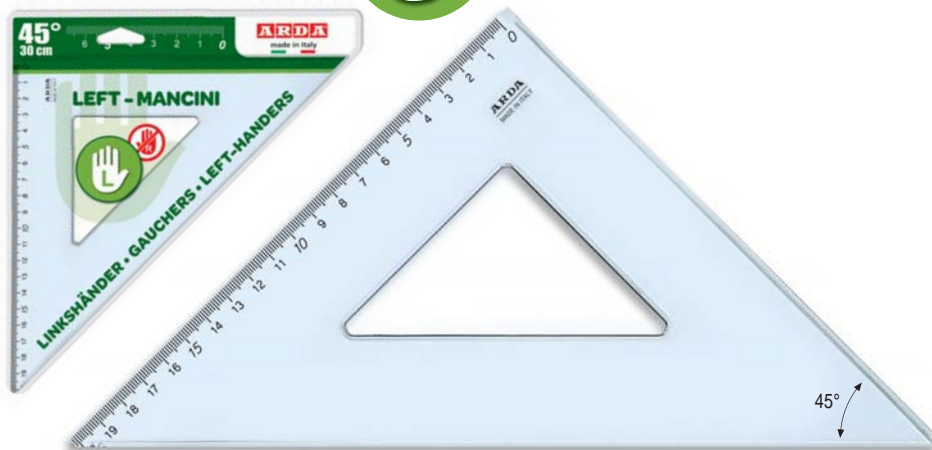

Ref. 28720MAN - 28730MAN