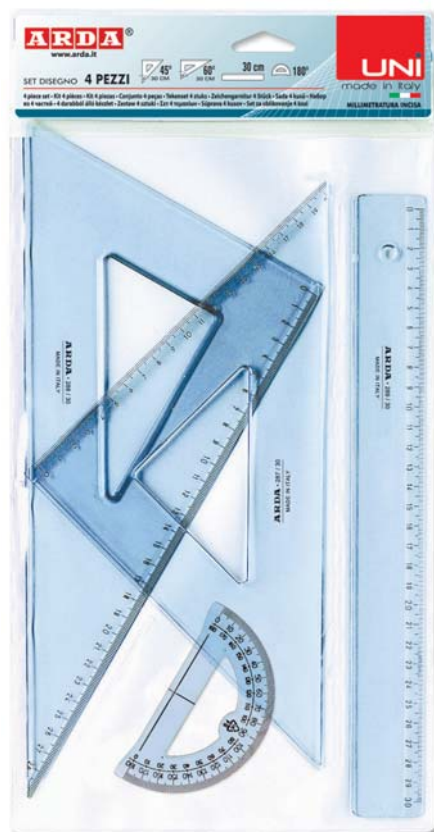

Ref. 70420SS - ref. 70430SS

Art.	EAN13 art.	Descrizione / Description	INNER pcs	EAN13 inner	MASTER pcs
705	8003438705006	Miniset: 45°- 60° cm.15 - R20 - 180°/10cm	20	8003438725004	20
70420SS	8003438704207	Set 4 pz/pcs: 45°- 60° cm.20 - R30 180°/10cm	10	8003438724205	10
70430SS	8003438704306	Set 4 pz/pcs: 45°- 60° cm.30 - R30 180°/10cm	20	8003438724304	20

Set disegno 4 pz

Drawing set 4 pcs
Set de traçage 4 pcs

* eccetto goniometro
except protractor - sauf que rapporteur

Art.	EAN13 art.	Descrizione / Description	INNER pcs	EAN13 inner	MASTER pcs
60420BIS	8003438604200	Set 4 pz : 45°- 60°cm.21+ R30 + 180°/10 cm	50	8003438009432	50