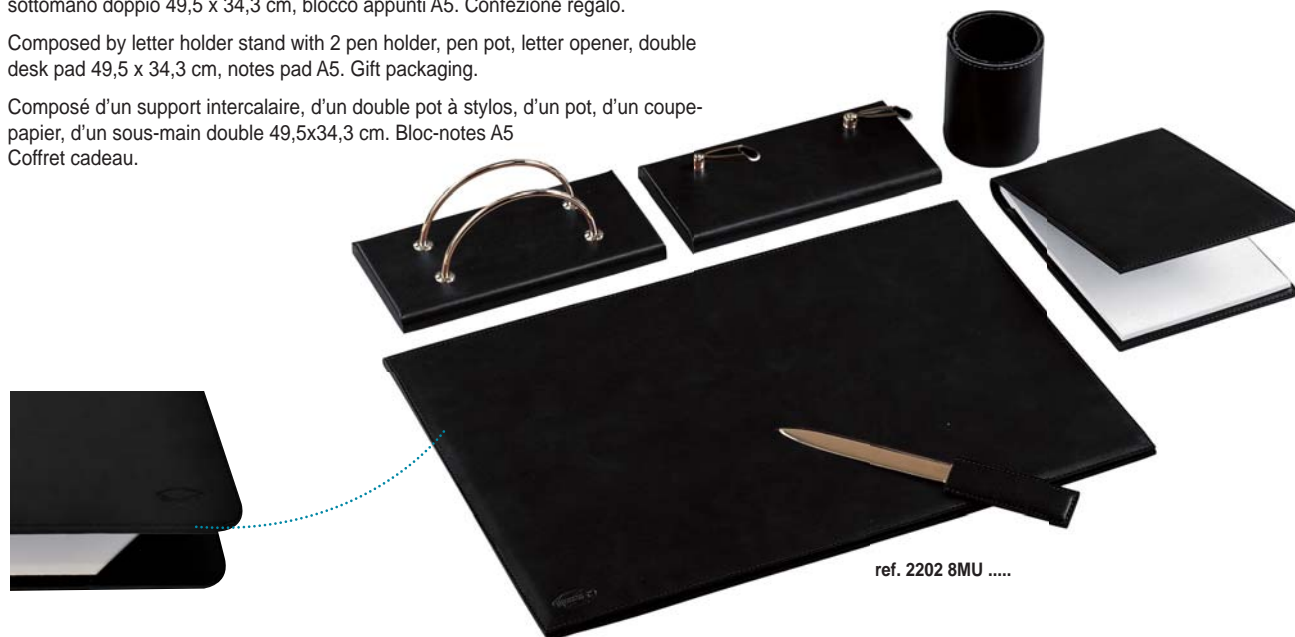

Composed by letter holder stand with 2 pen holder, pen pot, letter opener, double desk pad 49,5 x 34,3 cm, notes pad A5. Gift packaging.

Composé d'un support intercalaire, d'un double pot à stylos, d'un pot, d'un coupe-papier, d'un sous-main double 49,5x34,3 cm. Bloc-notes A5 Coffret cadeau.