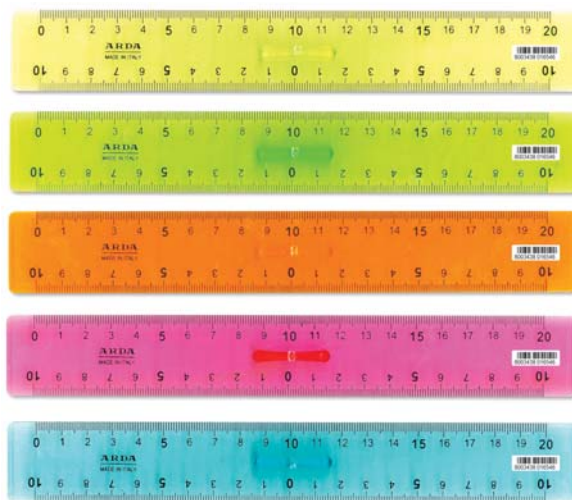

Barattolo 10 doppi decimetri

Pot containing 10 finger grip rulers 20 cm
Pot de 10 double décimètre

20 cm

10
pcs

Ref. 283BAR

Art.	EAN13 art.	Descrizione / Description	INNER pcs	EAN13 inner	MASTER pcs
283BAR	8003438012838	cm.20	1	8003438012838	10

Articolo singolo / Each articles / Article à l'unité : 8003438 016546
colori assortiti - assorted colours - couleurs assorties