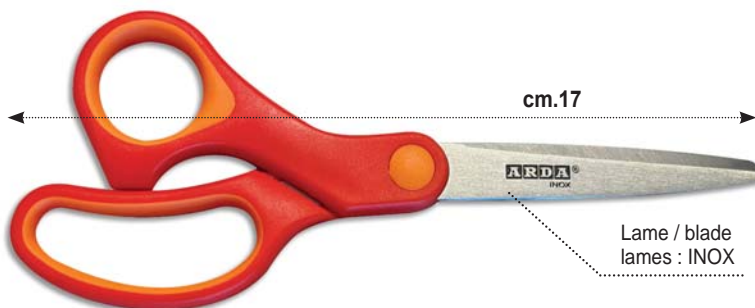

Ref. FA1206

Ref. FA1206SF
20 pz / pcs

Art.	EAN13 art.	Descrizione / Description	INNER pcs	EAN13 inner	MASTER pcs
FA1206	8003438011169	in blister	10	8003438011565	100
FA1206SF	8003438032522	sfusa / bulk / vrac	20 (1 display)	8003438032539	200

LEFT cm. 17