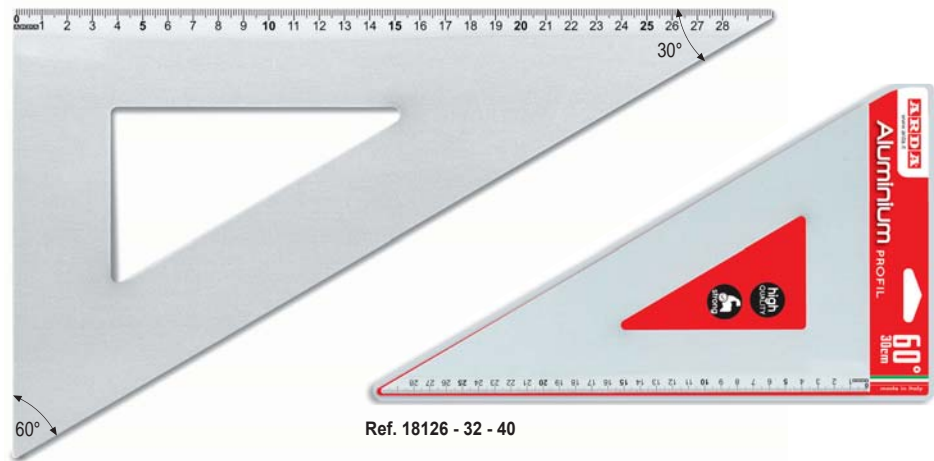

Squadre 60°

Set square 60° - Equerre 60°

Ref. 18126 - 32 - 40

Art.	EAN13 art.	Descrizione / Description	INNER pcs	EAN13 inner	MASTER pcs
18126	8003438181268	60° cm. 25	3	8003438189264	30
18132	8003438181329	60° cm. 30	3	8003438189325	30
18140	8003438181404	60° cm. 35	3	8003438189400	3

PUNTE ARROTONDATE DI SICUREZZA - ROUND EDGES FOR SECURITY - BOUTS RONDUS POUR PLUS DE SECURITÉ