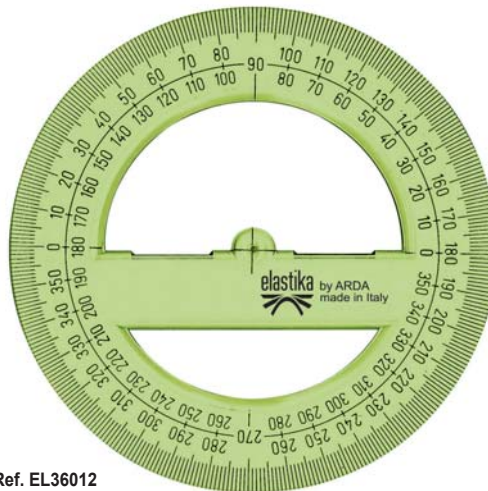

Ref. EL36012