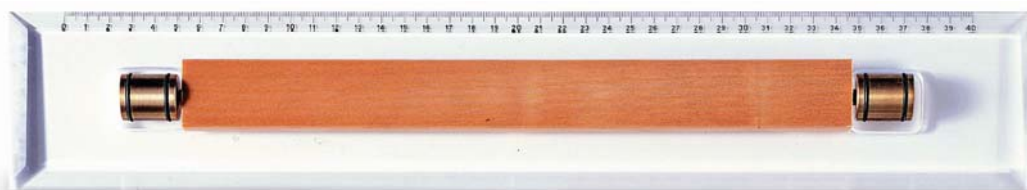

Righe a rullo

Rolling ruler
Règle roulante

plexiglas

Ref. 328

Rulli in ottone con gomma antiscivolo - Brass roller with no-sliding rubber - Rouleau en laiton avec gomme antidérapant

Art.	EAN13 art.	Descrizione / Description	INNER pcs	EAN13 inner	MASTER pcs
328	8003438328014	cm. 40	1	8003438328014	1