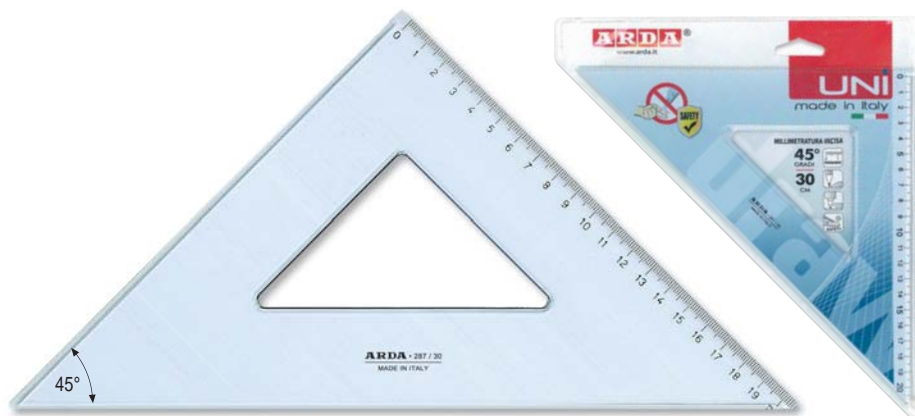

Squadre 45°

Set square 45° - Equerre 45°

Smusso, tirachina e bordo interno
Bevelled edge, ink-edge and finger lift
Facette, bord anti-tache et bord intérieur

Ref. 28712- 15 - 20 - 25 - 30 - 35 SS

Art.	EAN13 art.	Descrizione / Description	INNER pcs	EAN13 inner	MASTER pcs
28712SS	8003438287120	45° cm. 12	20	8003438487124	500
28715SS	8003438287151	45° cm. 15	20	8003438487155	900
28720SS	8003438287205	45° cm. 20	20	8003438487209	400
28725SS	8003438287250	45° cm. 25	20	8003438487254	300
28730SS	8003438287304	45° cm. 30	20	8003438487308	200
28735SS	8003438287359	45° cm. 35	20	8003438487353	160

Squadre 60°

Set square 60° - Equerre 60°

Smusso, tirachina e bordo interno
Bevelled edge, ink-edge and finger lift
Facette, bord anti-tache et bord intérieur