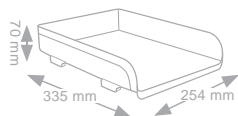

Portacorrispondenza Vintage

Letter tray - Corbeille à courrier

Per A4 fino a cm 23 x 32. Sovrapponibile diritto o a scalare. A richiesta sono disponibili distanziali per sovrapporre due o più pezzi raddoppiando lo spazio tra i portacorrispondenza. Finitura lucida.

Takes A4 sheets up to cm 23 x 32. Can be stacked vertically or in steps, remaining stable. Plastic risers are available optional for stacking of two or more trays in order to double storage space. Glossy finish.

Accepte le format A4 et jusqu'à cm 23 x 32. Empilable en vertical ou à échelle. Sont disponibles des rehausses pour la superposition de plus corbeilles et doubler l'espace utile entre les corbeilles. Finition brillante.

ref.	colore/color/ couleur	8003438...	pz/pcs
85510CA	CAMEL	...032249	10

23
X
32

ref. 85510CA

Portariviste Vintage

Magazine file holder - Porte revues

Per archiviare riviste, cataloghi, cartelline. Le aperture sul dorso permettono di intravedere il contenuto. La soglia anteriore molto bassa permette di estrarre con facilità i documenti dall'archivio.

To file magazines, catalogues and dossiers. The content can be clearly seen, the open front makes it possible to extract archived material with ease.

Pour ranger les dossiers. La forme et les ouvertures à l'arrière permettent d'entrevoir le contenu et la seuil avant très bas facilite la saisie des documents.

ref.	colore/color/ couleur	8003438...	pz/pcs
7118CA	CAMEL	...032270	10