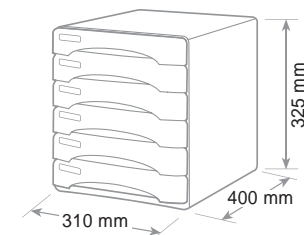

6 CASSETTI 6 drawers - 6 tiroirs

ref.	colore/color/ couleur	8003438...	pz/pcs
13G 6P N	nero / black / noir	...713667	1
13G 6P A	blu / blue / blue	...713643	1
13G 6P GR	grigio / grey / gris	...713629	1
TR 13G 6P BL	azzurro / light blue / bleu clair	...723406	1
TR 13G 6P V	verde / green / vert	...723499	1

● ● ● cassetti opachi / mat drawers - tiroirs opaques
● ● ● cassetti trasparenti / transparent drawers - tiroirs transparentes