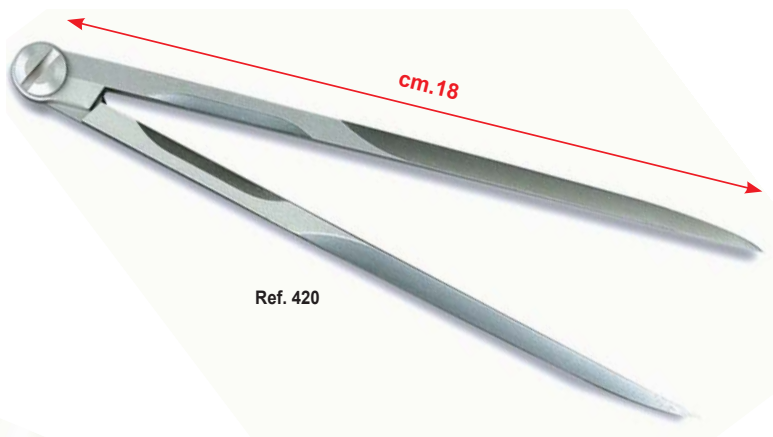

Compasso nautico

Nautical compass - Compas nautique

Compasso in zama

Zama compass - Compas de zama

Ref. 420

Art.	EAN13 art.	Descrizione / Description	INNER pcs	EAN13 inner	MASTER pcs
420	8003438420008	Compasso nautico	1	8003438420008	10