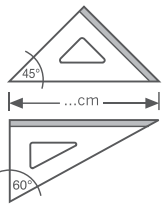

### Squadre 45°

Set square 45° - Equerre 45°

Ref. 18026 - 32 - 40

Art.	EAN13 art.	Descrizione / Description	INNER pcs	EAN13 inner	MASTER pcs
18026	8003438180261	45° cm.25	3	8003438188267	30
18032	8003438180322	45° cm. 30	3	8003438188328	30
18040	8003438180407	45° cm. 35	3	8003438188403	3