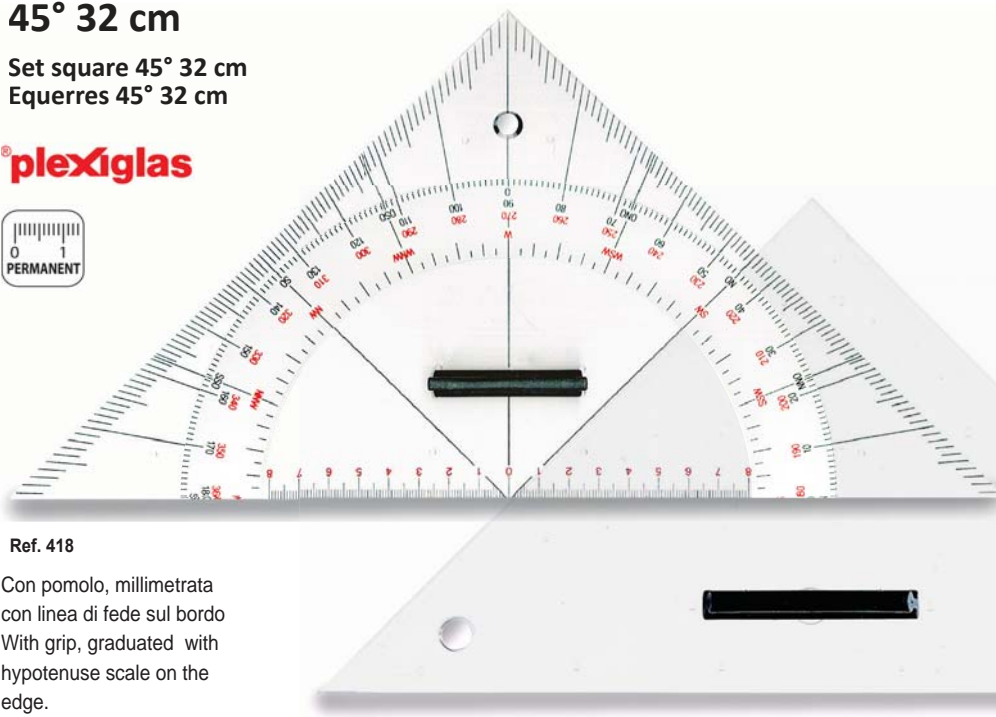

Squadre nautiche 45° 32 cm

Set square 45° 32 cm
Equerres 45° 32 cm

plexiglas

Ref. 419
Neutra con pomolo
Without graduation, with handle.
Non-graduée, avec poignée

Ref. 418
Con pomolo, millimetratura con linea di fede sul bordo
With grip, graduated with hypotenuse scale on the edge.
Avec poignée et graduation hypotenuse sur le bord.

Art.	EAN13 art.	Descrizione / Description	INNER pcs	EAN13 inner	MASTER pcs
418	8003438418005	45° cm.32	10	8003438418012	10
419	8003438419002	45° cm.32	10	8003438419019	10