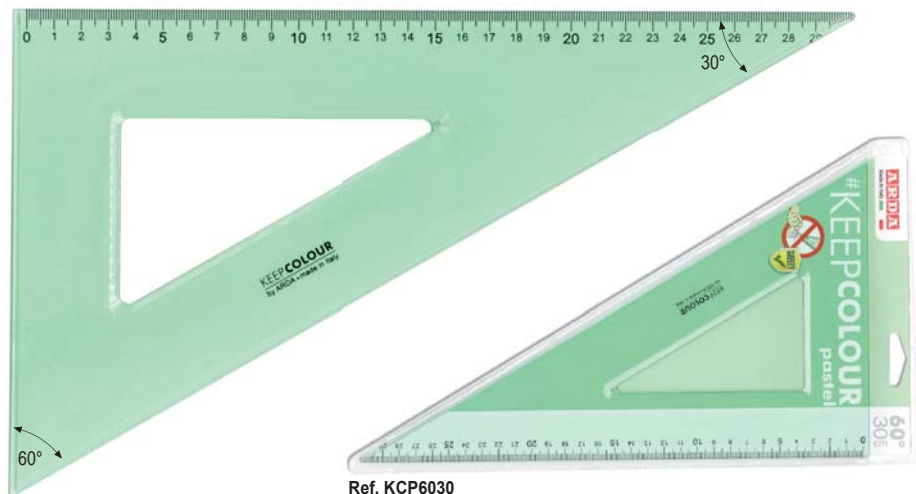

Ref. KCP6030

Art.	EAN13 art.	Descrizione / Description	INNER pcs	EAN13 inner	MASTER pcs
KCP6030	8003438022585	60° cm.30	10	8003438022653	10