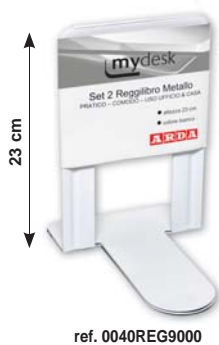

Metal

Set 2 reggilibri
Set 2 book stand - Set 2 serre-livres

In metallo verniciato. Fondo antiscivolo e antigraffio a protezione delle superfici d'appoggio. In varnished metal. Anti-slip and scratch resistant base for protecting the support surfaces. En métal verni. Base anti-dérapante et anti-rayures pour protéger les surfaces de support.

B
colori opachi - mat colors - couleurs opaques

ref.	colore/color/couleur	8007627...	pz/pcs
0040REG9000	bianco / white / blanc	...004024	6