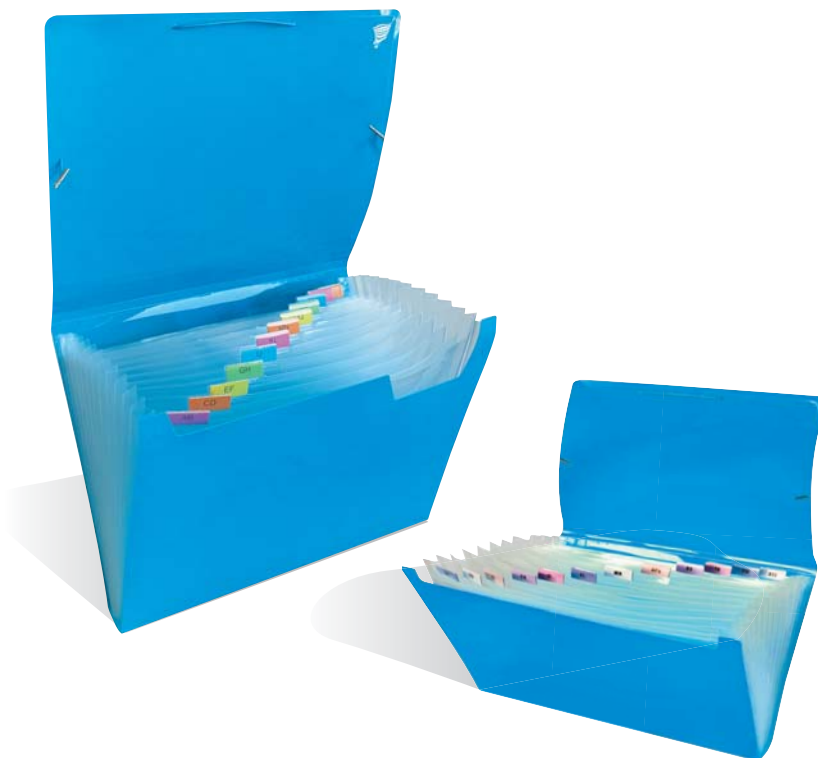

Classificatore 13 scomparti

Expanding files 13 sections

Pochette trieur 13 compartiments

Classificatore portadocumenti con 13 scomparti interni a soffietto. In PPL, finitura lucida zigrinata. Chiusura con elastico. Fornita con etichette in cartoncino per divisione degli scomparti.

Expanding files 13 sections PPL. With elastic. With striped glossy finish PPL. Elastic closure. Supplied with cardboard labels for division of sections.

Pochette trieur avec 13 compartiments internes à soufflet. En PPL, finition brillante et grainée. Fermeture élastique. Livré avec des étiquettes en carton pour diviser les compartiments.