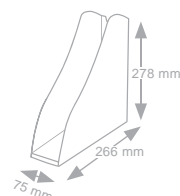

ref. 7118MI

Espositore 9 portapenne

Display 9 pen holder - Presentoir 9 pot à crayon

Grande capienza e stabilità sulla scrivania. Finitura lucida. Large capacious, stable pen holder for the desk top. Glossy finish. Bonne contenance et très stable sur le bureau. Finition brillante.

ref.	colore/color/couleur	8003438...	pz/pcs
8111VIN	assortiti / assorted / assorties (Ean pz 8003438 032102)	...032416	1/4