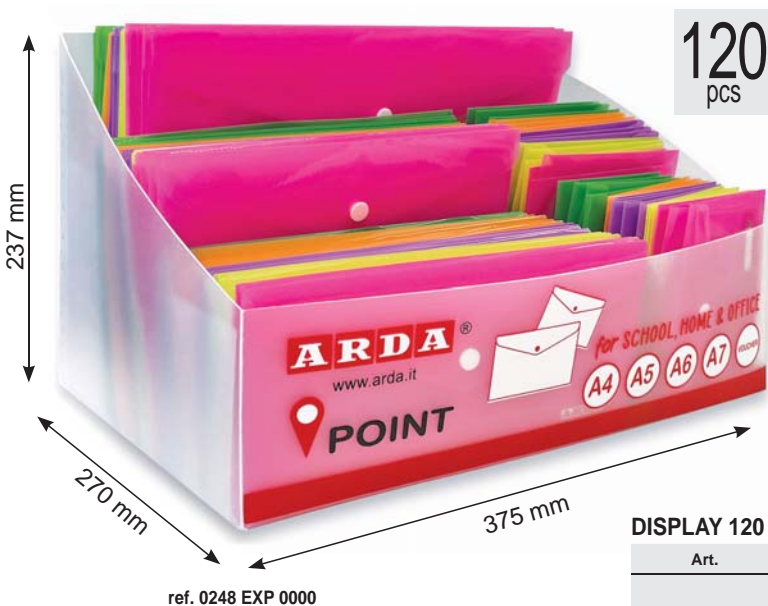

Espositore da banco in plastica

Plastic desktop display - Presentoir de comptoir en plastique

120
pcs

ref. 0248 EXP 0000