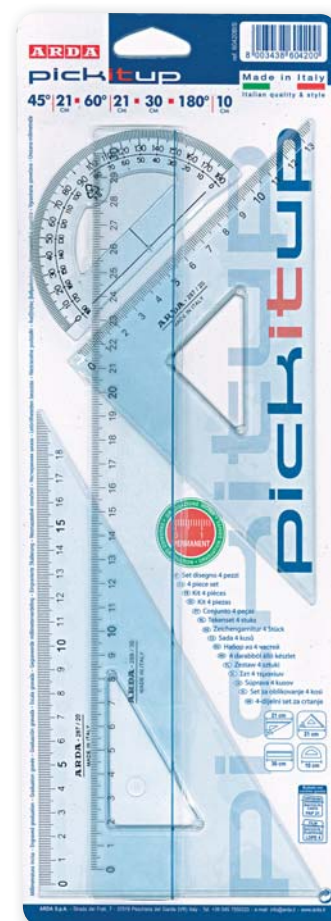

## Set disegno 4 pz

Drawing set 4 pcs  
Set de traçage 4 pcs

\* eccetto goniometro  
except protractor - sauf que rapporteur

Art.	EAN13 art.	Descrizione / Description	INNER pcs	EAN13 inner	MASTER pcs
60420BIS	8003438604200	Set 4 pz : 45°- 60°cm.21+ R30 + 180°/10 cm	50	8003438009432	50