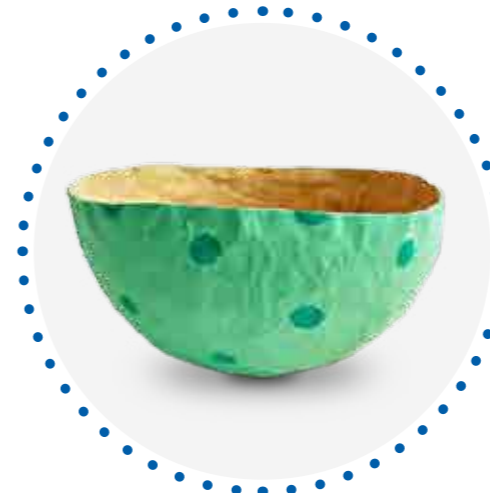

**Colla vinilica
Vinyl glue**

Con tappo dosatore
With flow-control cap

- 3302CV250
- 8006919308888
- PZ/PC
- 6

250 g

**Colla vinilica
In scatola multipack
Vinyl glue
In multipack box**

Con beccuccio dosatore
With flow-control nozzle

- 3301SBOX32
- 8006919033018
- SET
- 1
- 28 l X 29 h X 14,2 w cm

32x80 g

**Colla vinilica
Vinyl glue**

Con tappo dosatore
With flow-control cap

- 333CV1000
- 8006919003332
- PZ/PC
- 6

1000 g