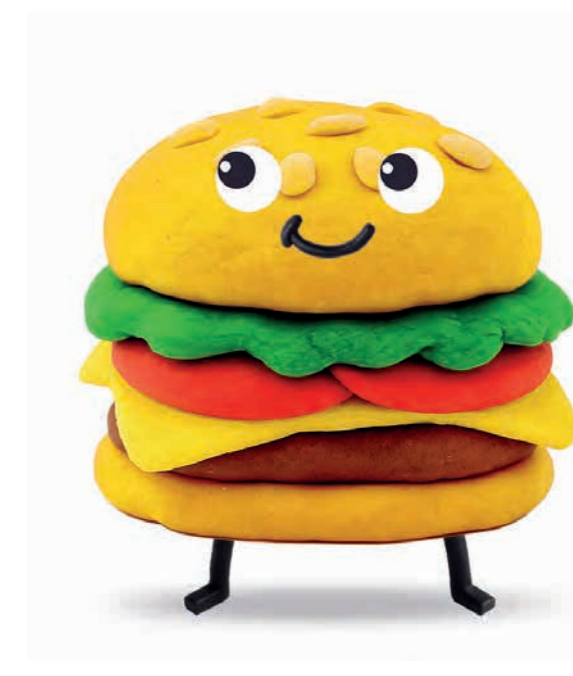

Babykit Babykit

I **Babykit** accompagnano i bambini dai **3 ai 5 anni** nelle loro prime esperienze creative, trasformando ogni attività in un momento di gioco e scoperta.

Ogni kit è pensato per stimolare **manualità, curiosità e fantasia** attraverso una selezione di materiali pensati per i piccoli.

All'interno dei kit sono contenuti cinque panetti di pasta da modellare soffice Easydò, una selezione di accessori per modellare e uno scenario di gioco.

La gamma comprende quattro varianti: **Alphadò, Gelatodò, Yummydò e Citydò**. Ognuna delle varianti ha una selezione di prodotti specifica, con colorazioni e soggetti che più si adattano alla tematica.

Babykit accompany children **aged 3 to 5** in their first creative experiences, turning every activity into a moment of play and discovery.

Each kit is designed to stimulate **fine motor skills, curiosity and imagination** through a selection of materials created specifically for little ones.

Inside the kits are five Easydò soft play dough blocks, a selection of modelling accessories, and a play scenario.

The range includes four variants: **Alphadò, Gelatodò, Yummydò and Citydò**. Each variant features a specific selection of products, with colours and subjects best suited to its theme.