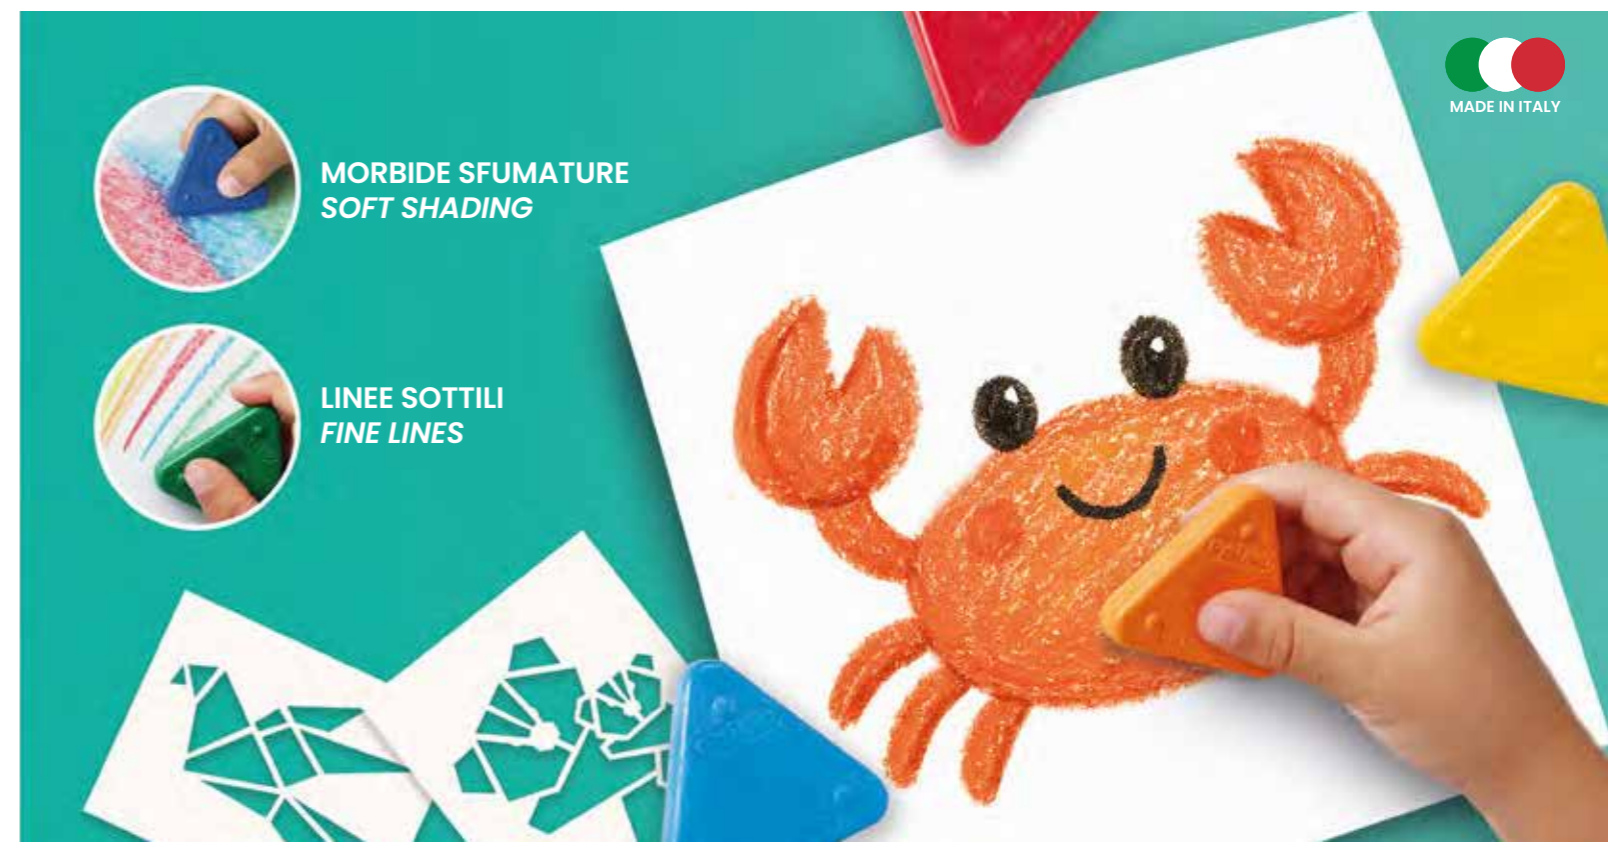

MORBIDE SFUMATURE
SOFT SHADING

LINEE SOTTILI
FINE LINES

MADE IN ITALY